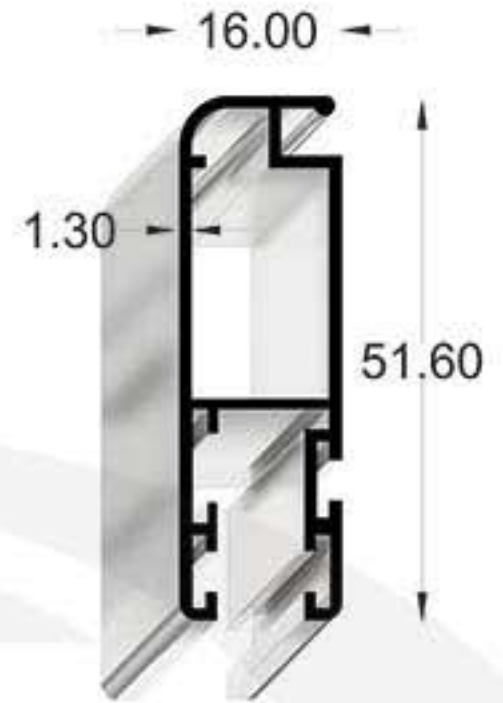

100-1K(D.W)NM97-3"
520g/m