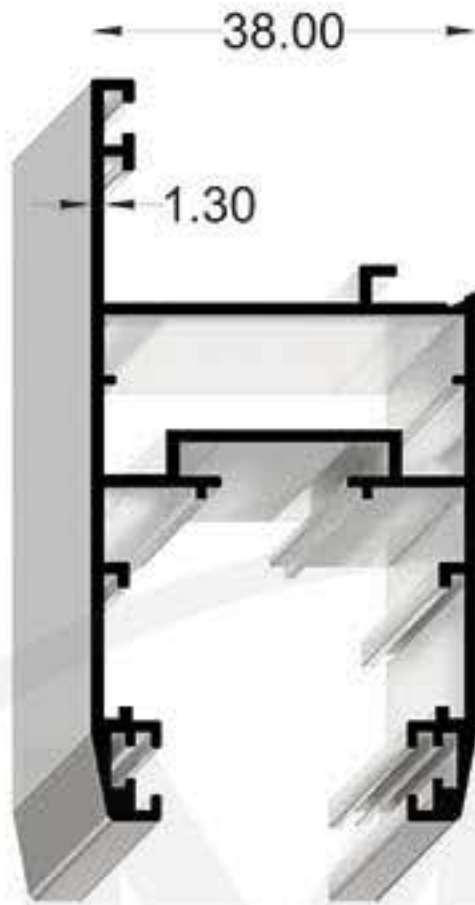

Fix - Lift & Slide

Door & window system

Page: 52

سیستم درب و پنجره کشویی زرمال مگنت ۹۷ میلیمتر

Normal Magnetic Door & Window System 97mm

گروه صنعتی آلومینیوم غدیر

Code:100-1K(D.W)NM97

100-1K(D.W)NM97-1
930g/m