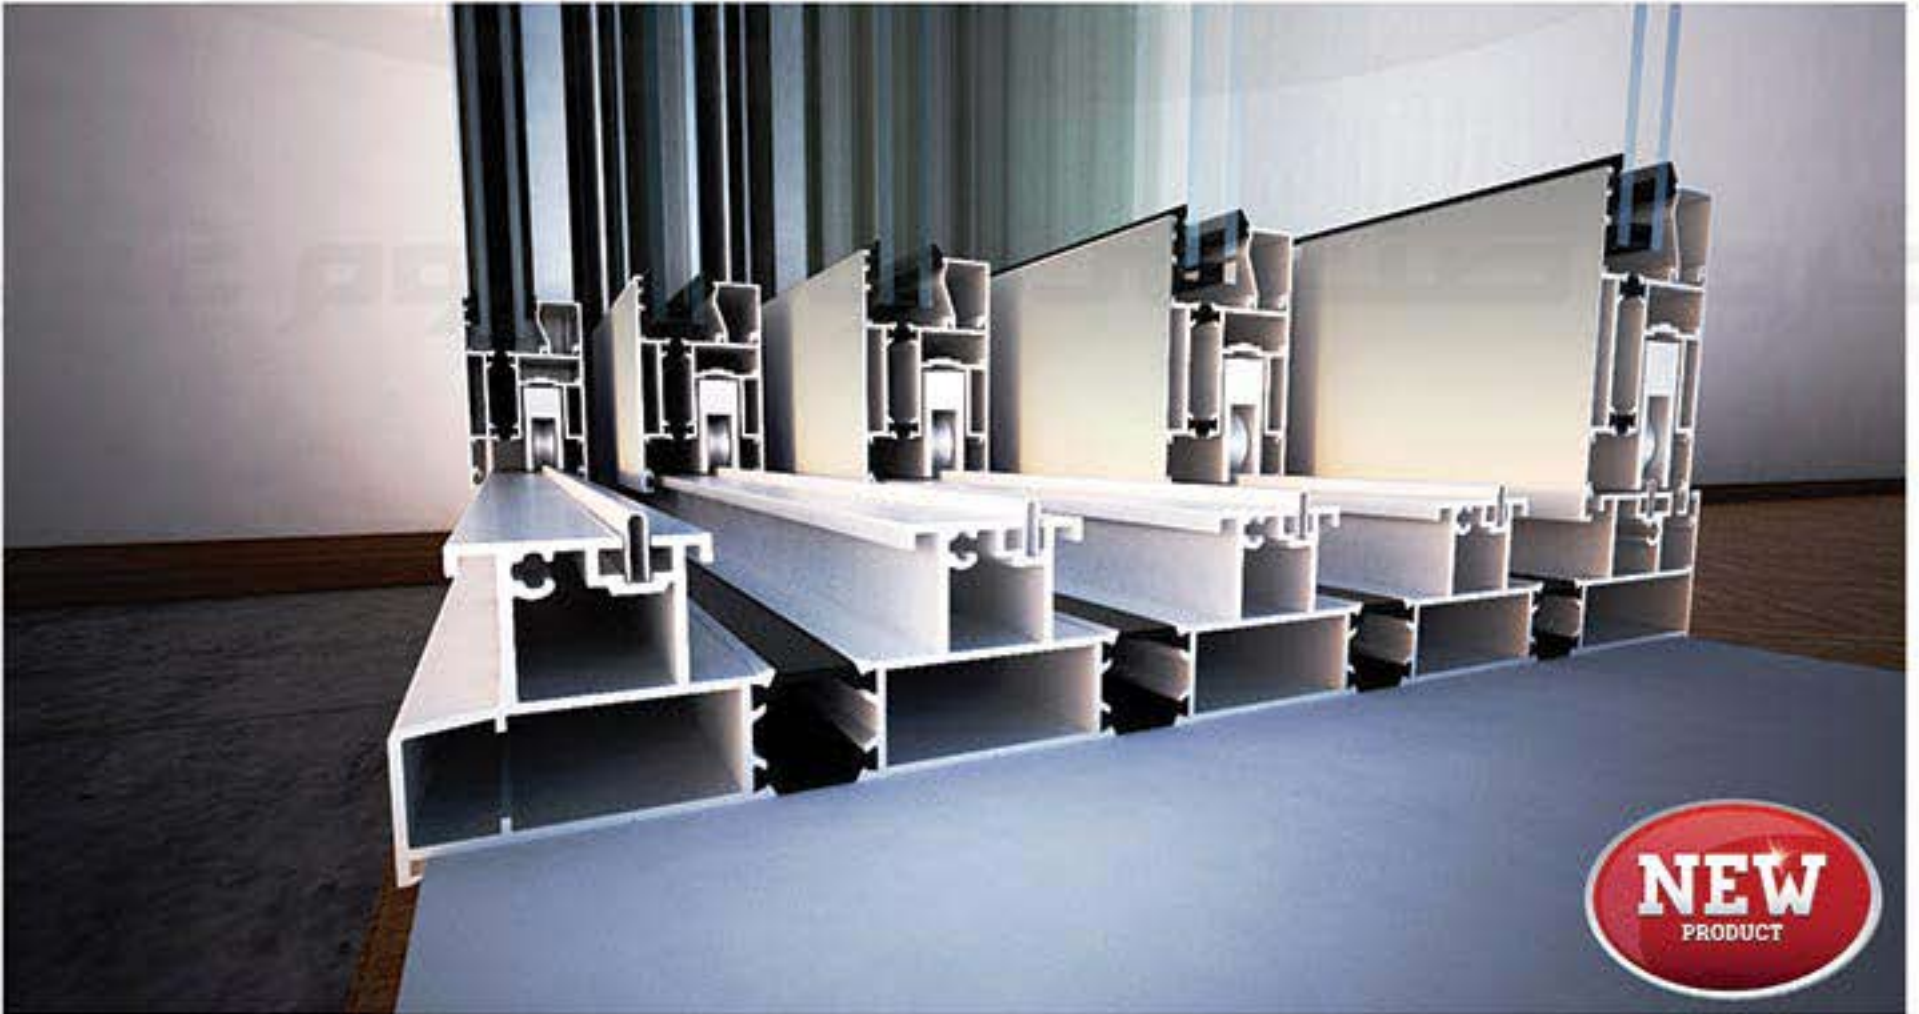

سیستم درب و پنجره لیفت اند اسلاید چند ریل (مولتی ریل) ترمال بریک

Thermal Break Multirail Lift & Slide Door & Window System

گروه صنعتی آلومینیوم غدیر

Code:100-10/MRL(D.W)T