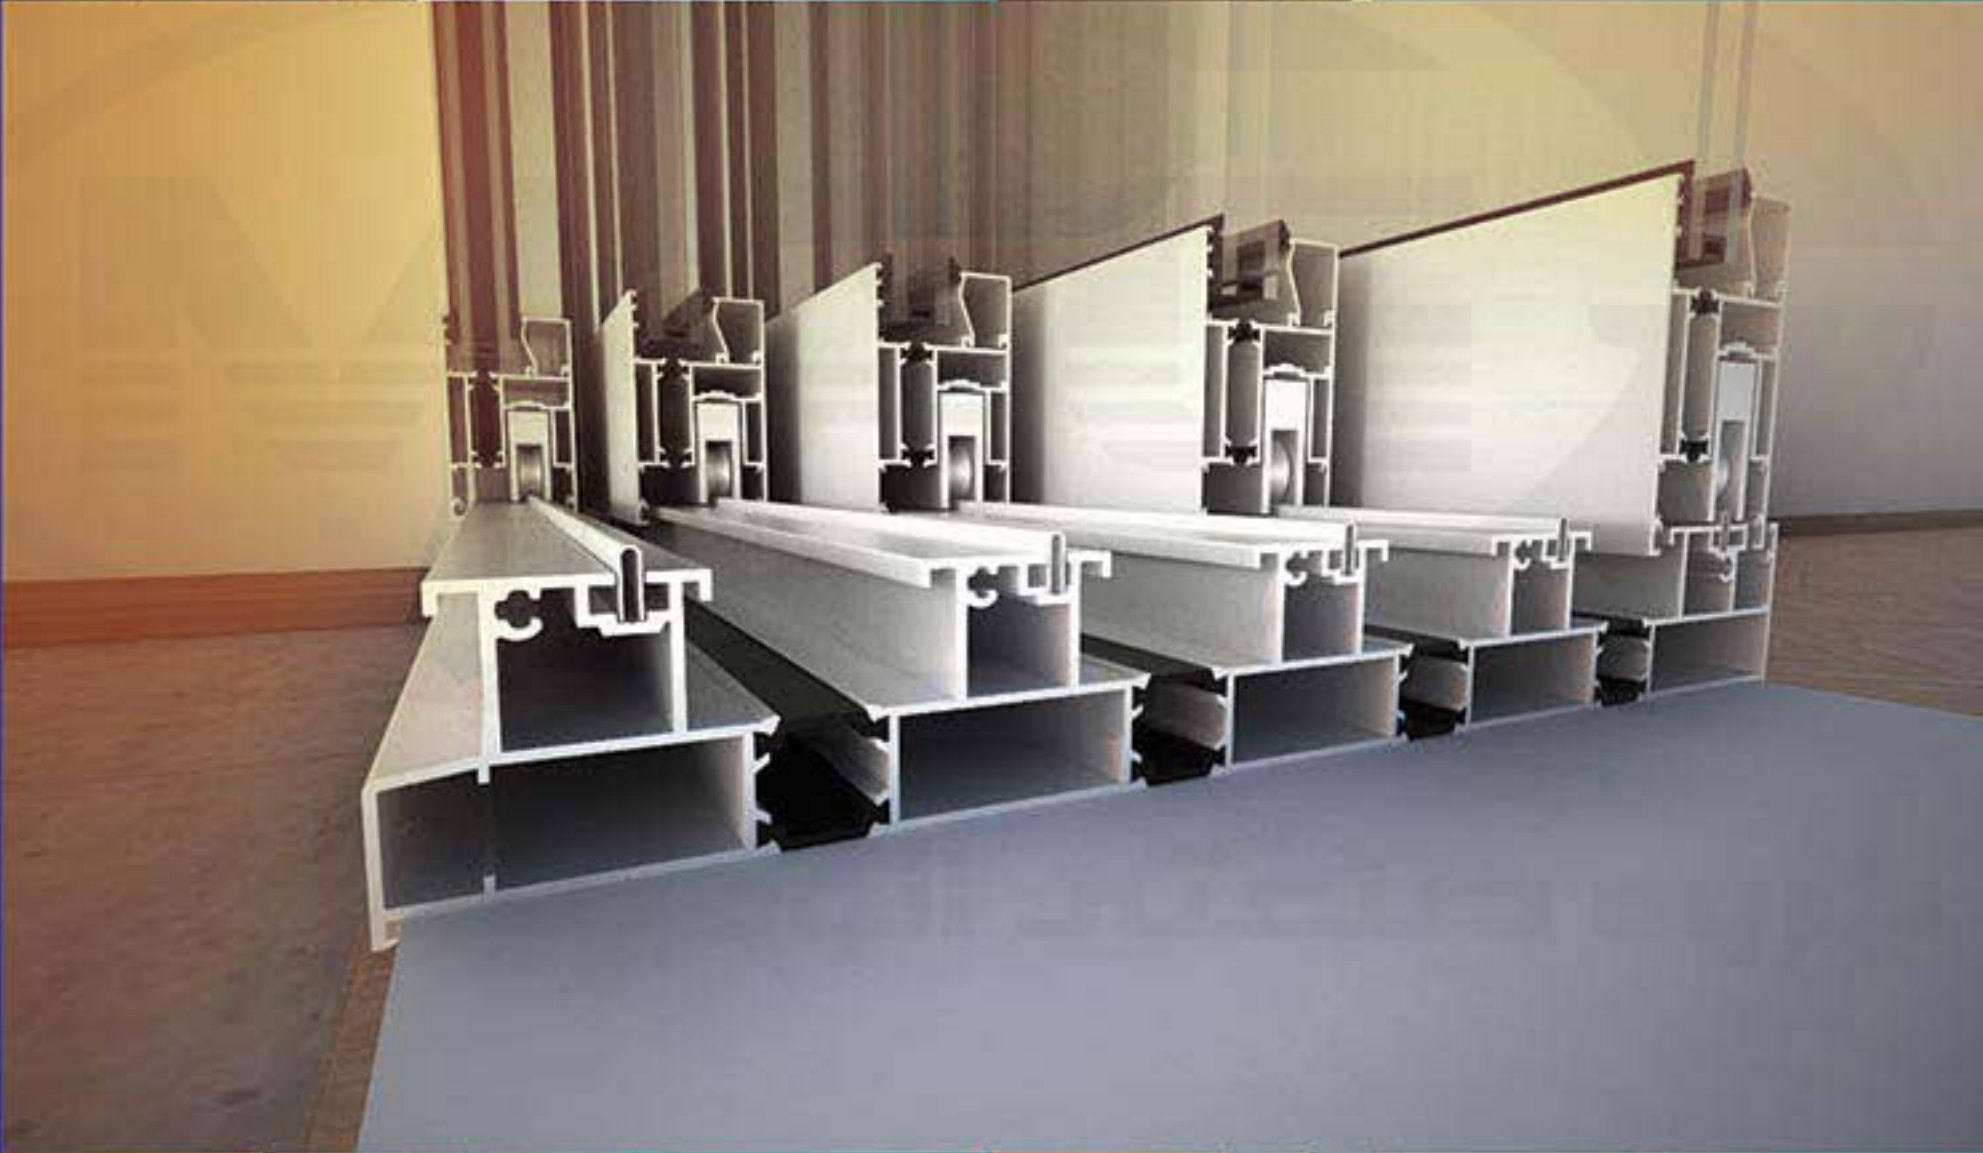

Detail Code 100-10

GHADIR ALUMINIUM IND. GROUP