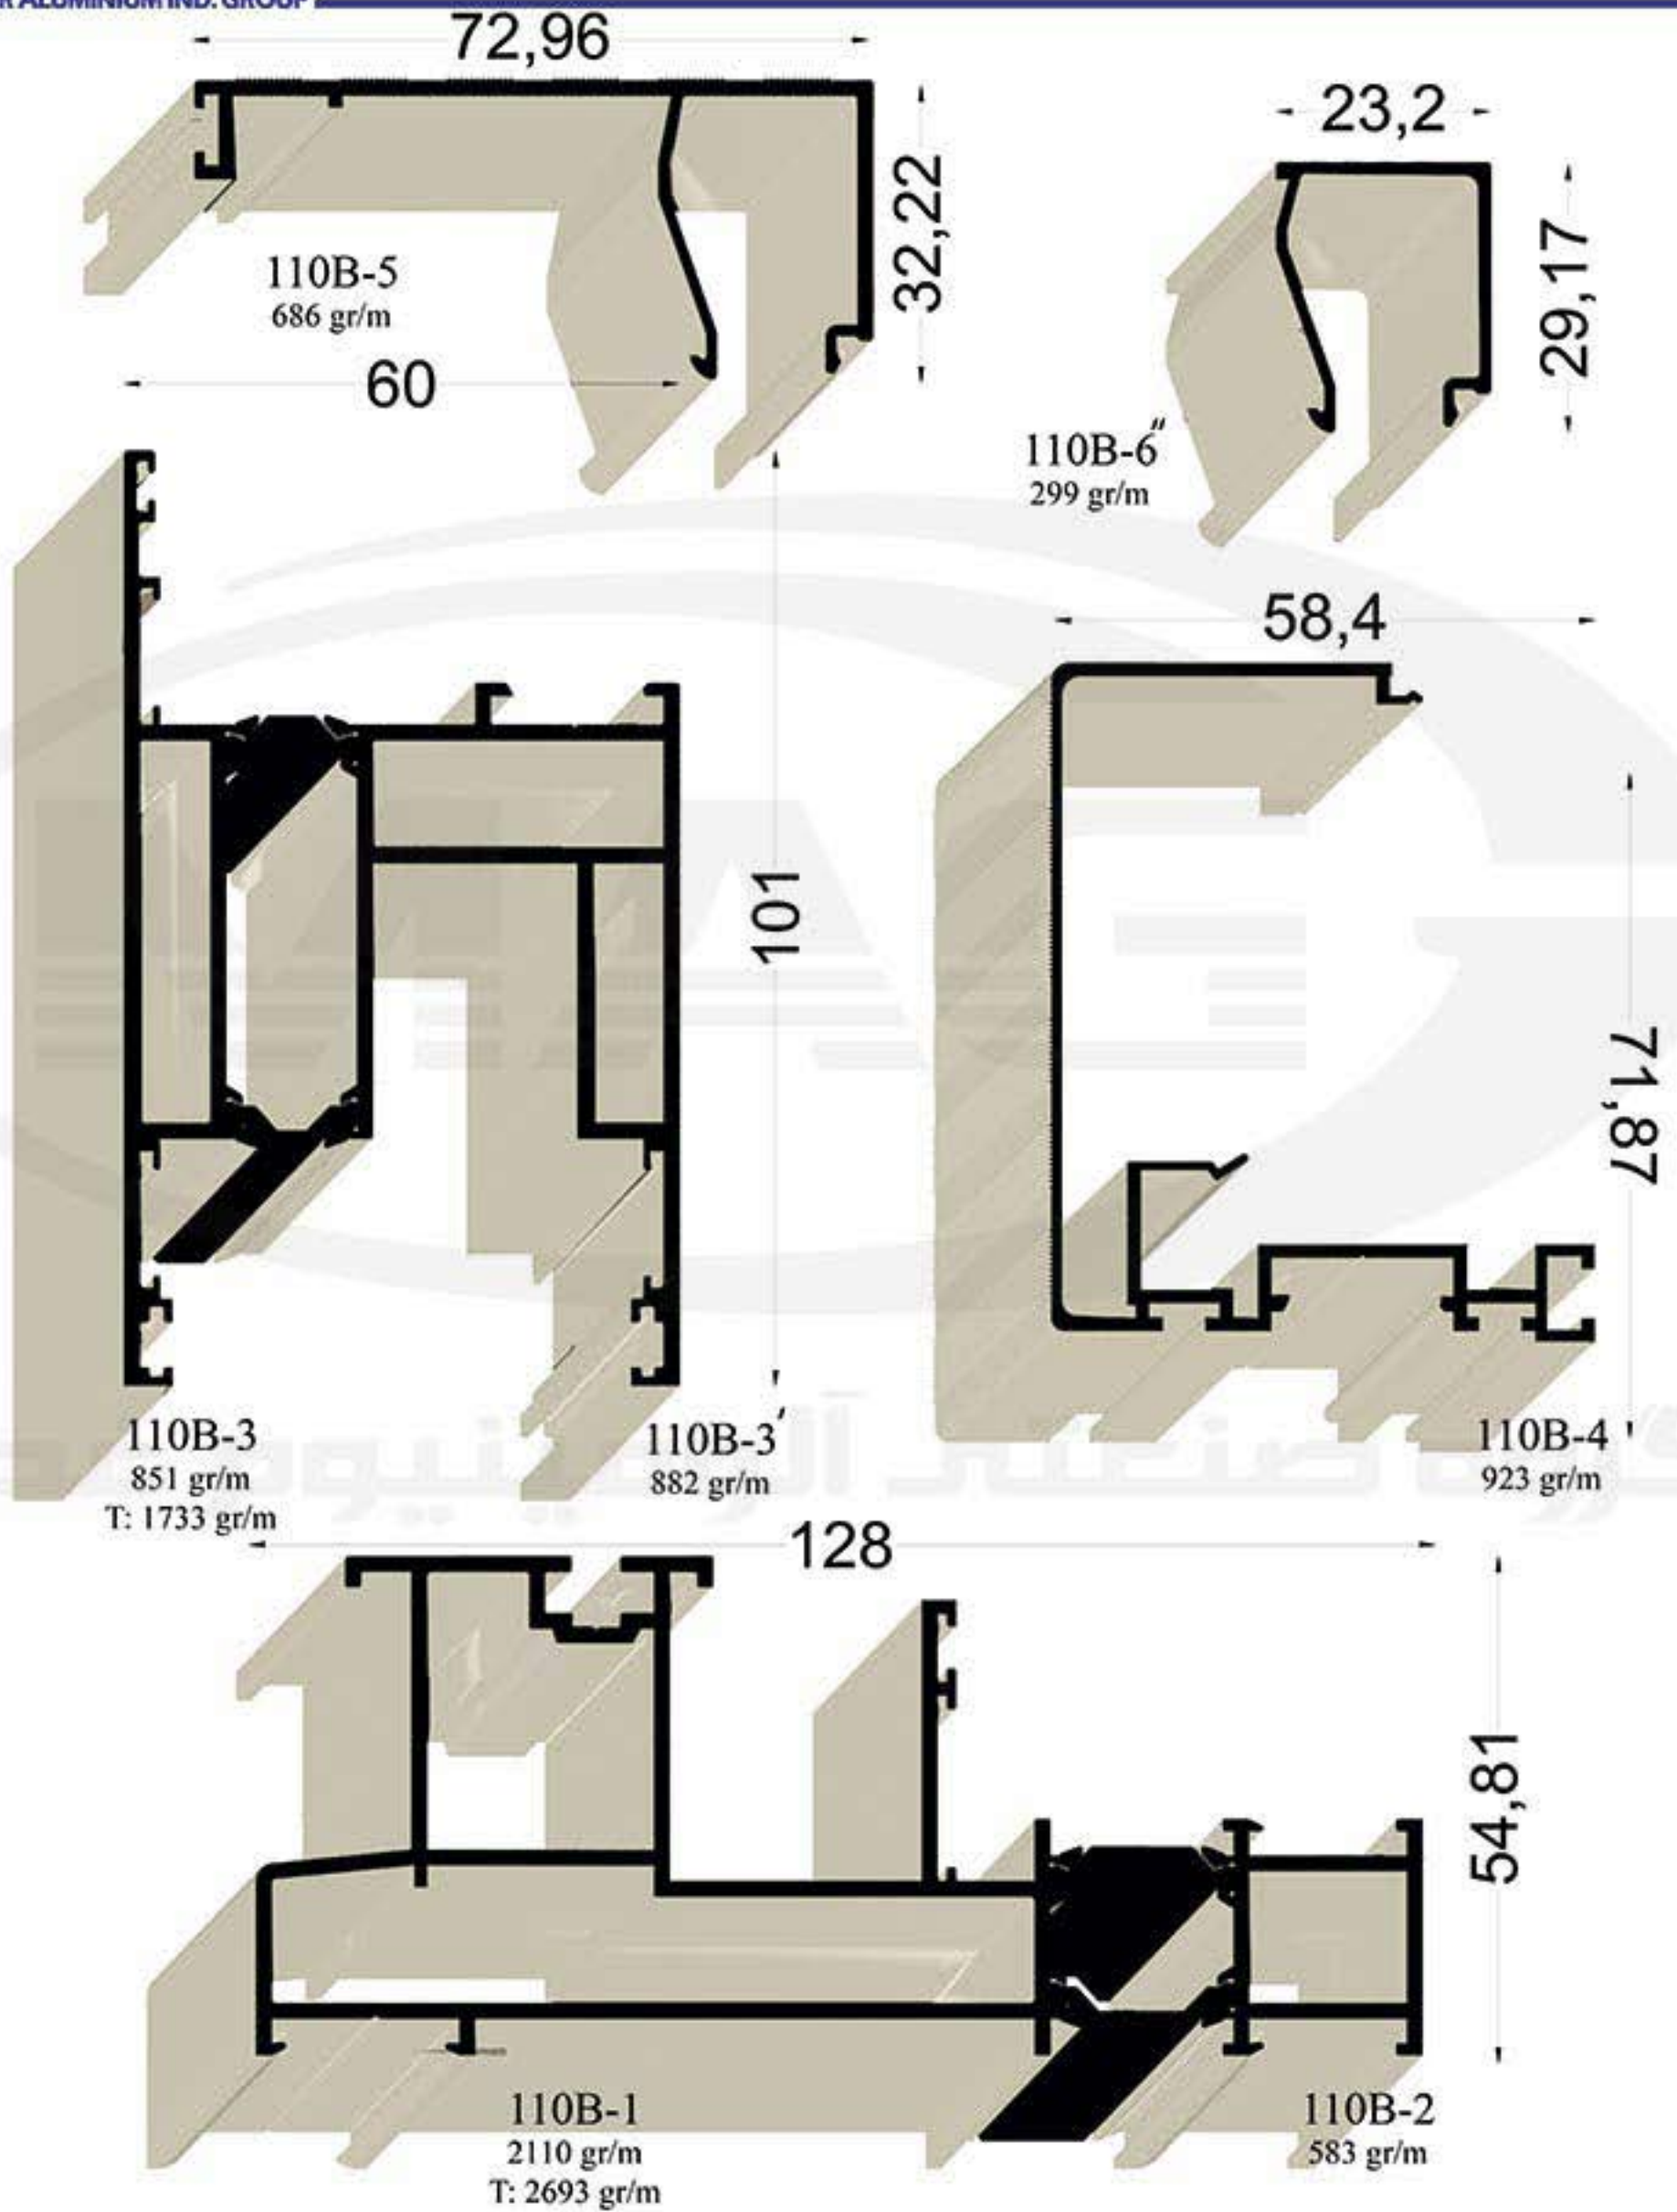

Code:100-10/IRL(D.W)T135

سیستم درب و پنجره لیفت اند اسلاید دو ریل ترمال بریک ۱۴۳ میلیمتر

Thermal Break Duo rail Lift & Slide Door & Window System 143mm

گروه صنعتی آلومینیوم غدیر

Code:100-10/2RL(D.W)T143

سیستم درب و پنجره لیفت اند اسلاید سه ریل ترمال بریک ۲۲۰ میلی متر