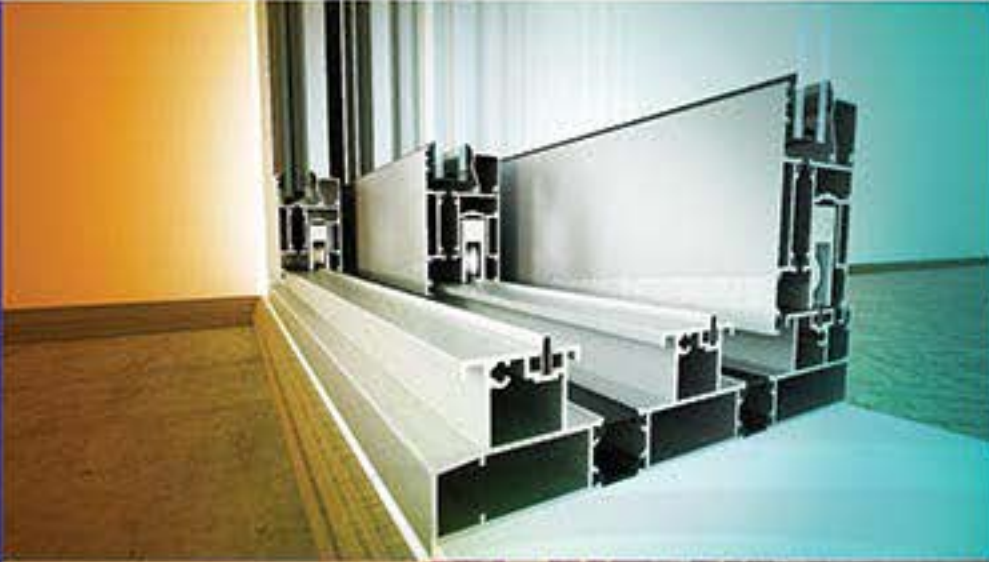

Detail Code 100-10

GHADIR ALUMINIUM IND. GROUP