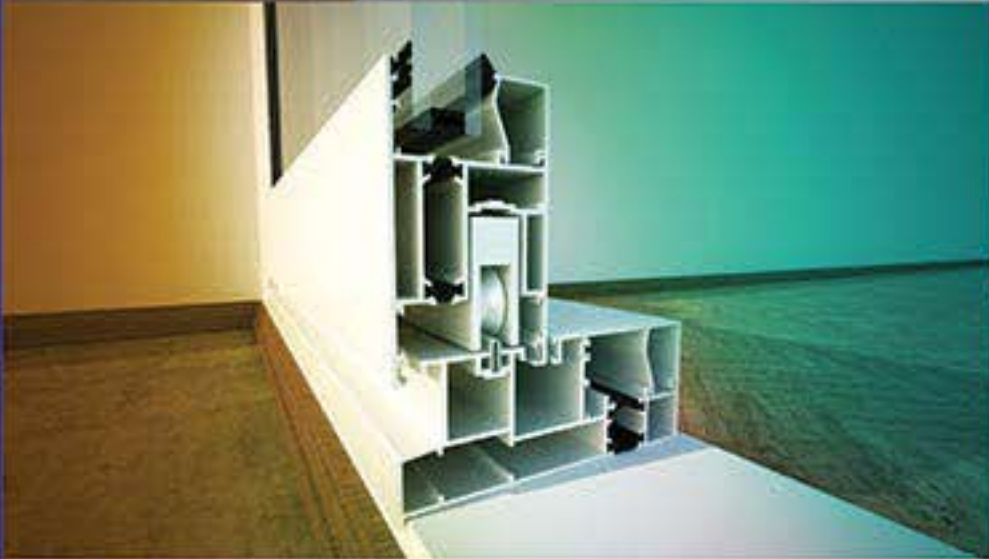

Detail Code 100-10

GHADIR ALUMINIUM IND. GROUP