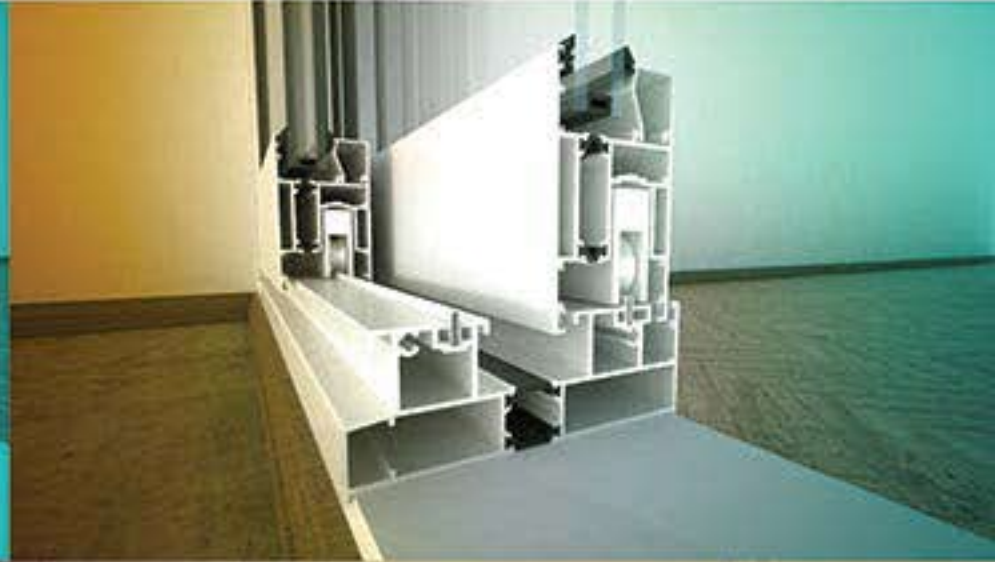

Detail Code 100-10

GHADIR ALUMINIUM IND. GROUP