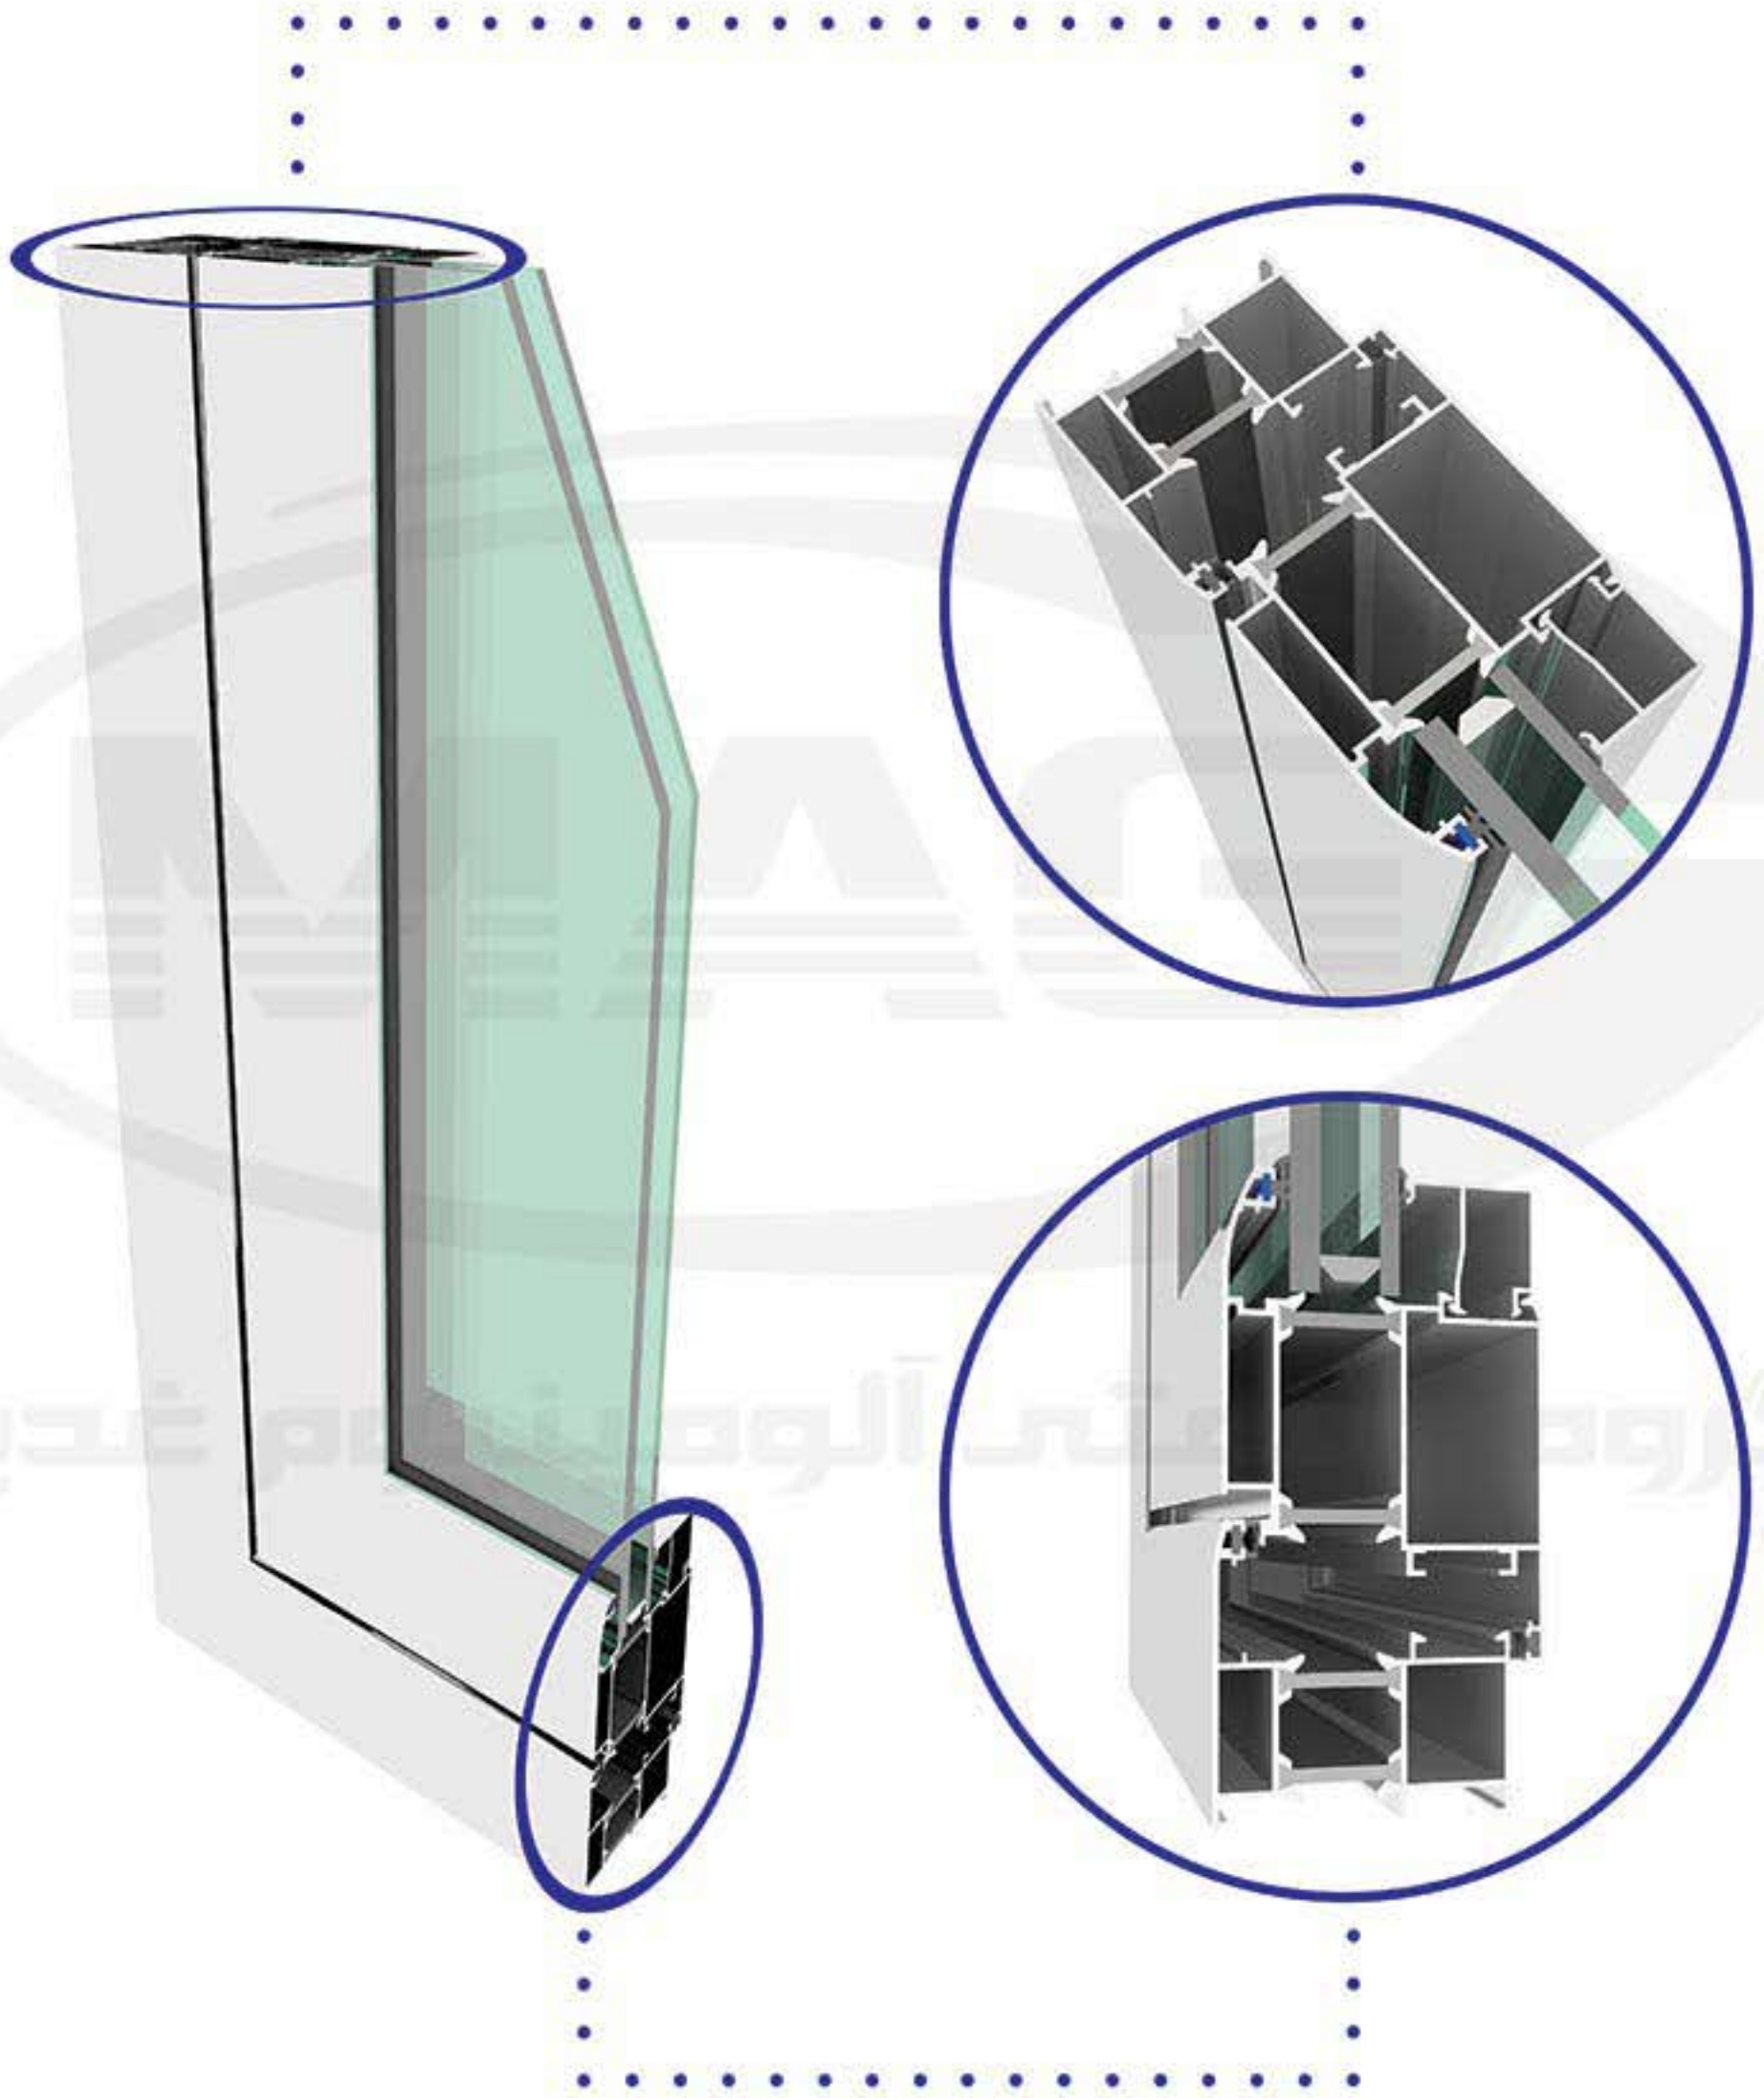

Code:100-5(L.D)TN60