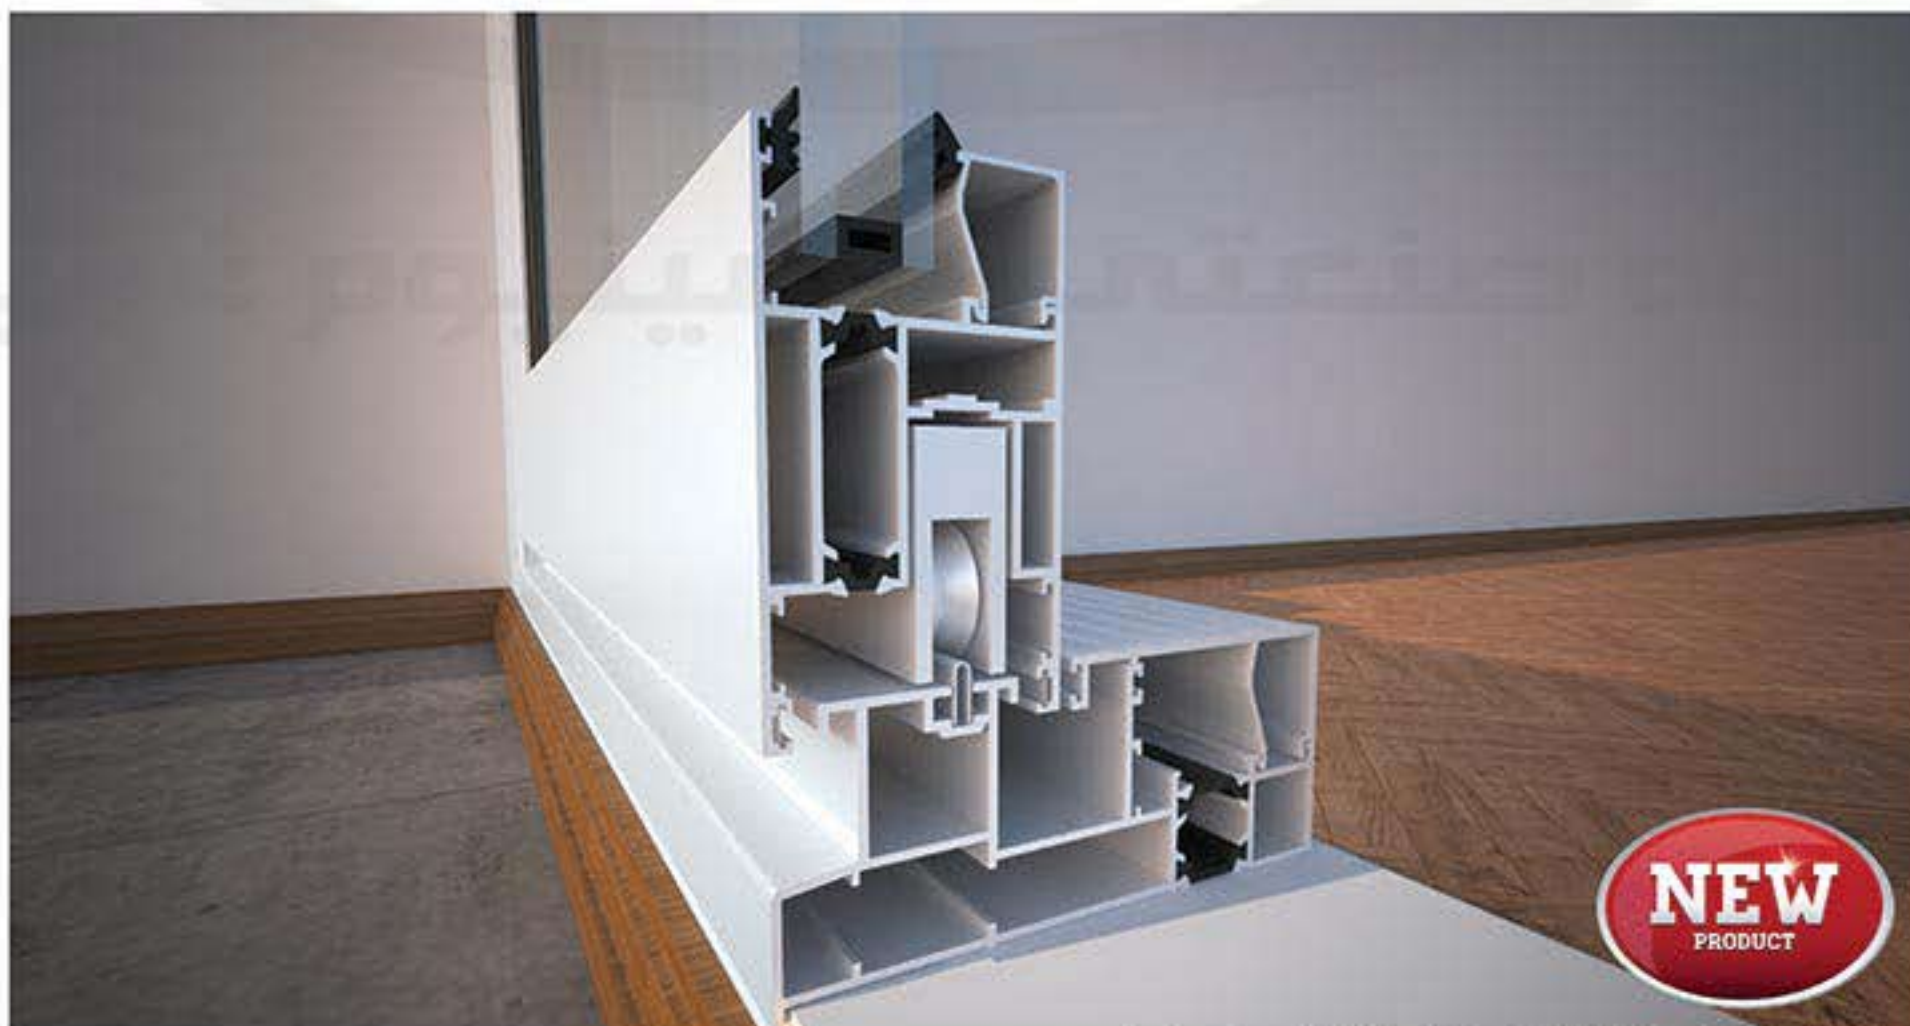

Code:100-10/IRL(D.W)T135

سیستم درب و پنجره لیفت اند اسلاید دو ریل ترمال بریک ۱۴۳ میلیمتر

Thermal Break Duo rail Lift & Slide Door & Window System 143mm

گروه صنعتی آلومینیوم غدیر

Code:100-10/2RL(D.W)T143

سیستم درب و پنجره لیفت اند اسلاید سه ریل ترمال بریک ۲۲۰ میلی متر