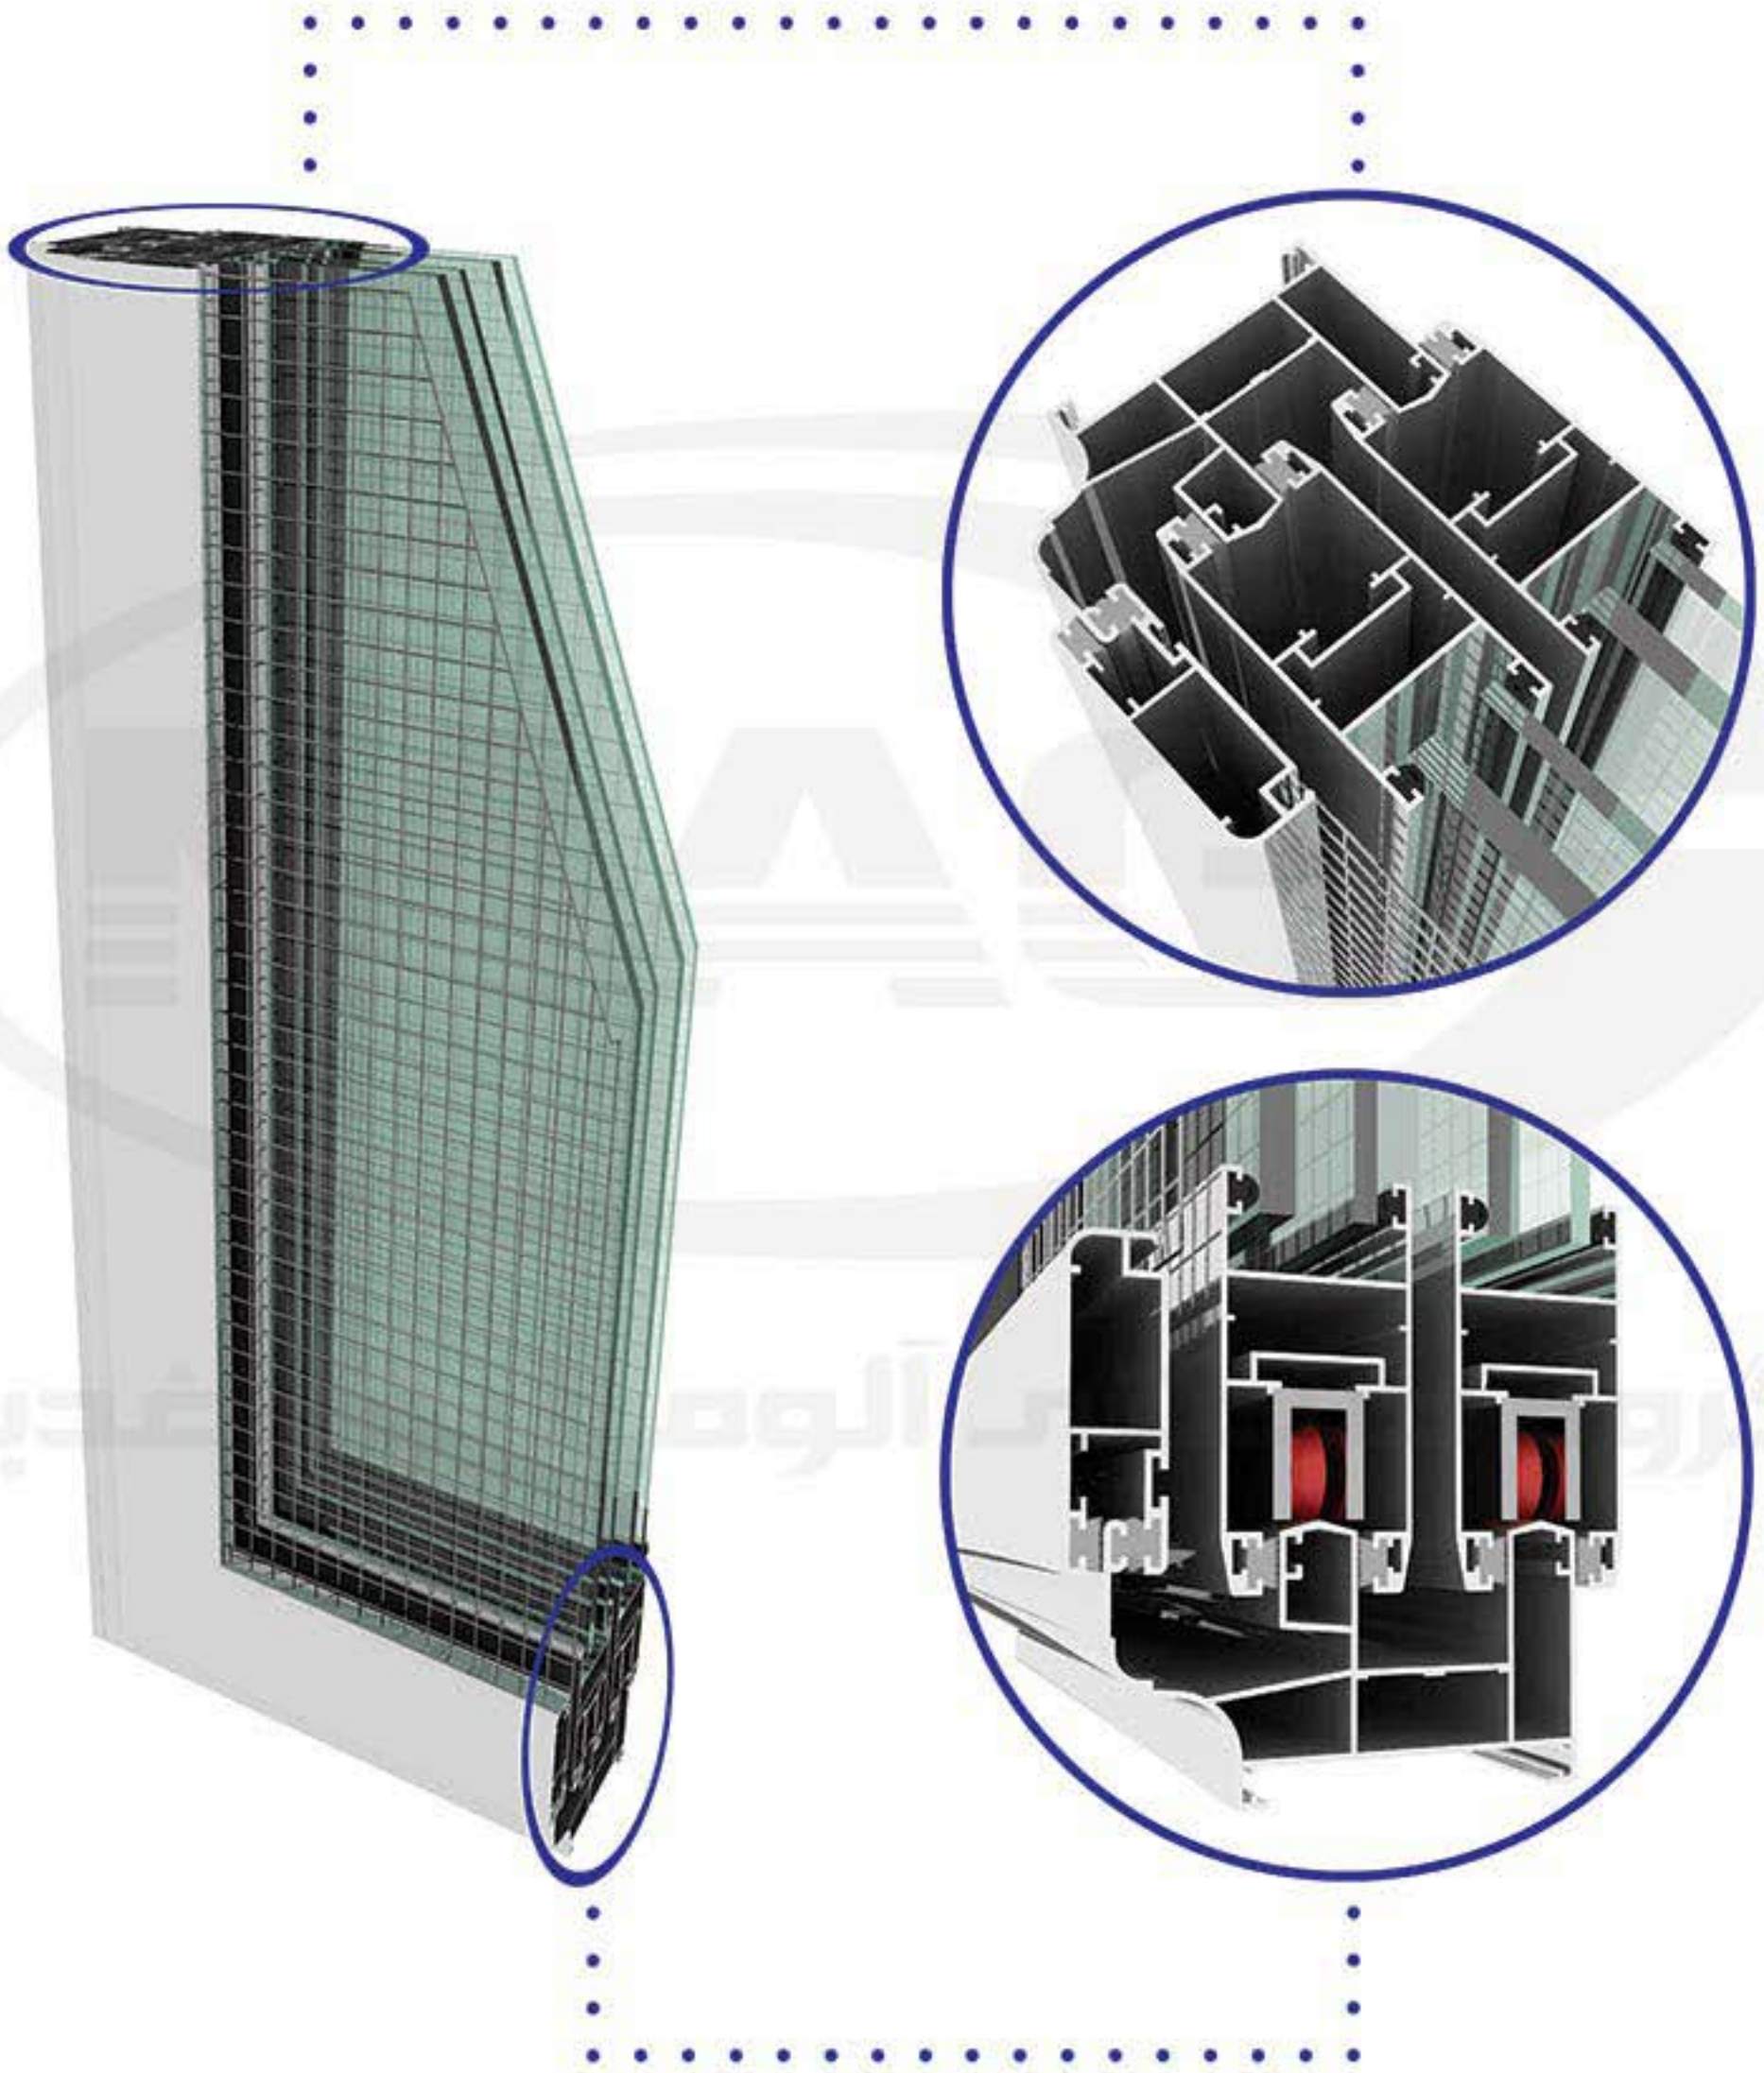

100-7K(D.W)N80-7" 940 gr/m

Code:100-7K(D.W)N80