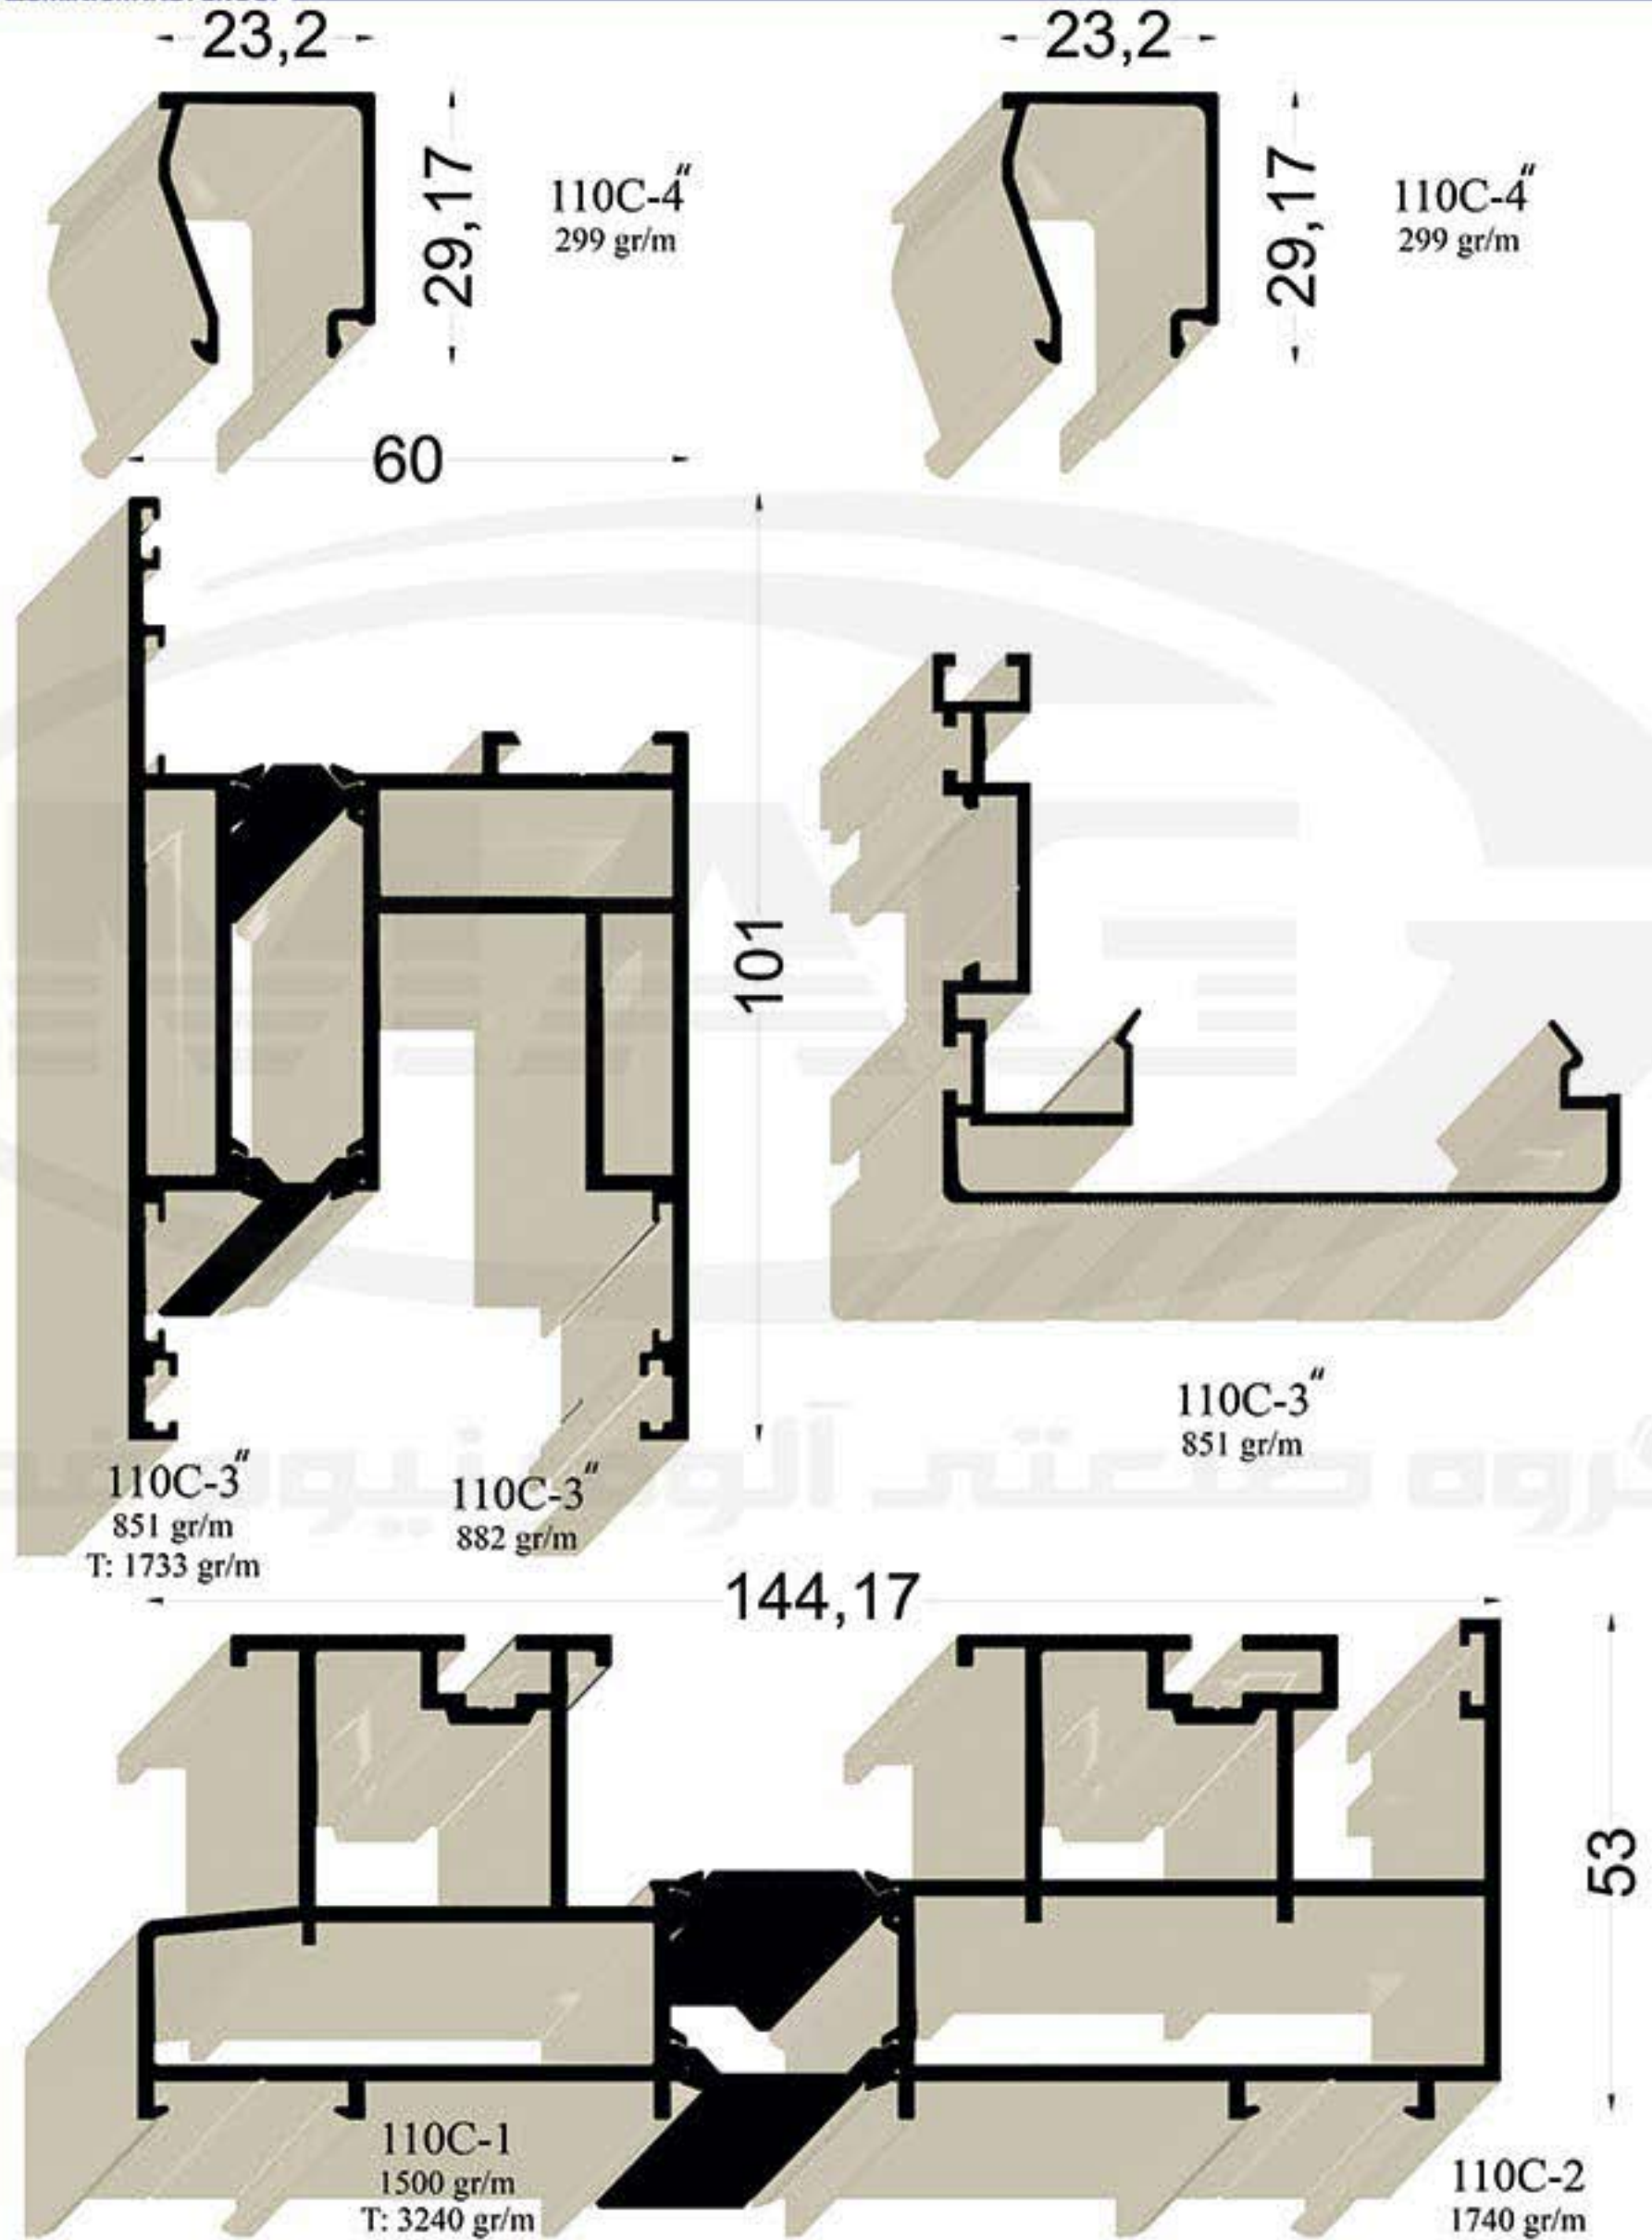

Code:100-10/IRL(D.W)T135

سیستم درب و پنجره لیفت اند اسلاید دو ریل ترمال بریک ۱۴۳ میلیمتر

Thermal Break Duo rail Lift & Slide Door & Window System 143mm

گروه صنعتی آلومینیوم غدیر

Code:100-10/2RL(D.W)T143

سیستم درب و پنجره لیفت اند اسلاید سه ریل ترمال بریک ۲۲۰ میلی متر