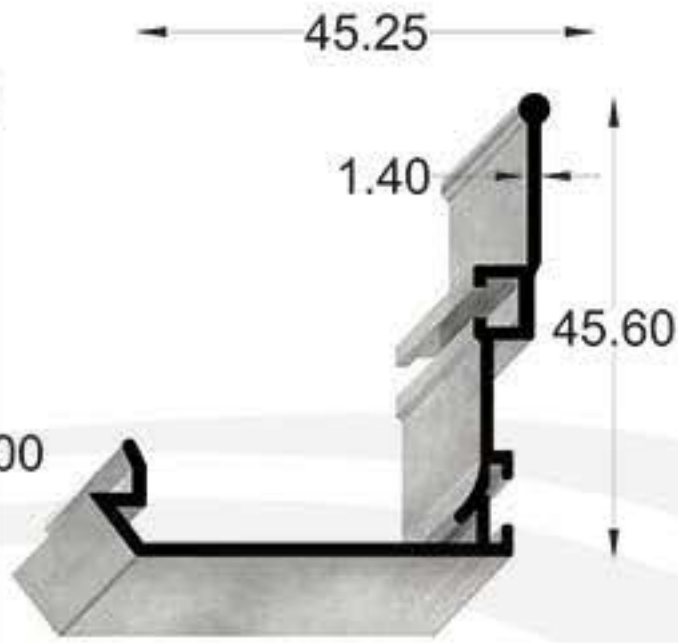

Fix - Lift & Slide

Door & window system

Page: 52

سیستم درب و پنجره کشویی زرمال مگنت ۹۷ میلیمتر

Normal Magnetic Door & Window System 97mm

گروه صنعتی آلومینیوم غدیر

Code:100-1K(D.W)NM97

100-1K(D.W)NM97-1
930g/m