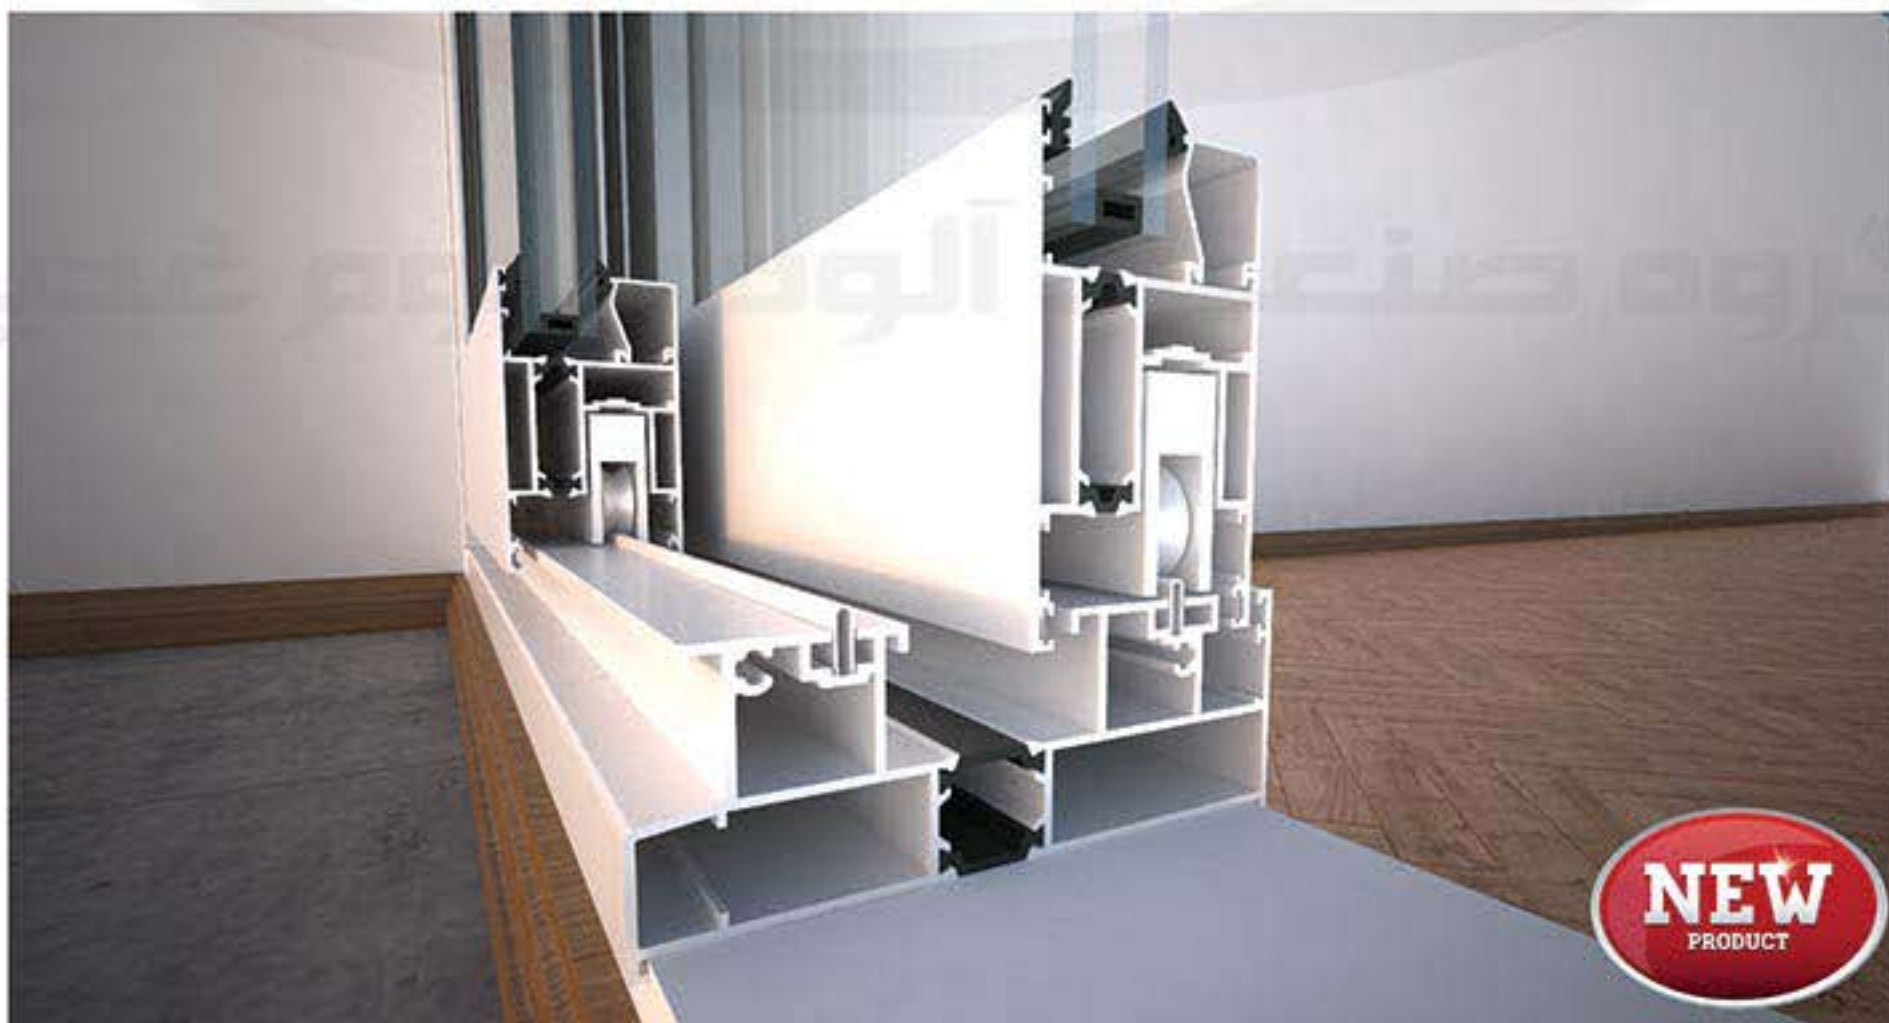

Code:100-10/IRL(D.W)T135

سیستم درب و پنجره لیفت اند اسلاید دو ریل ترمال بریک ۱۴۳ میلیمتر

Thermal Break Duo rail Lift & Slide Door & Window System 143mm

گروه صنعتی آلومینیوم غدیر

Code:100-10/2RL(D.W)T143

سیستم درب و پنجره لیفت اند اسلاید سه ریل ترمال بریک ۲۲۰ میلی متر