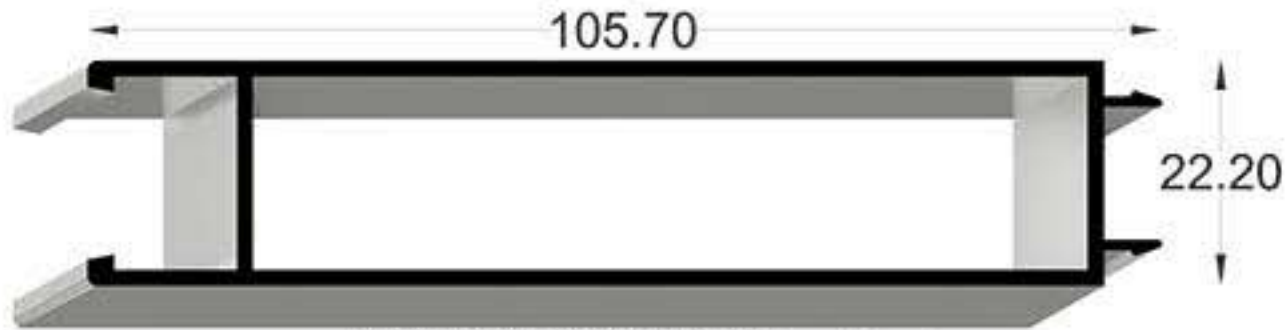

100-7K(D.W)N80-3
360 gr/m

100-7K(D.W)N80-4" 970 gr/m

100-7K(D.W)N80-6" 1070 gr/m