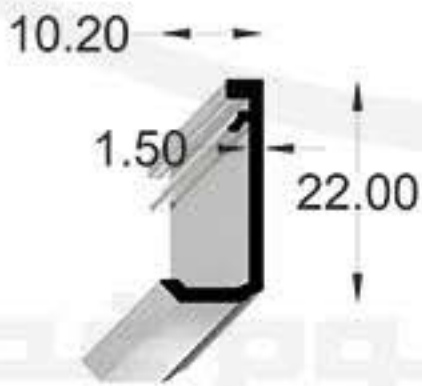

100-1K(D.W)NM97-4"
138g/m