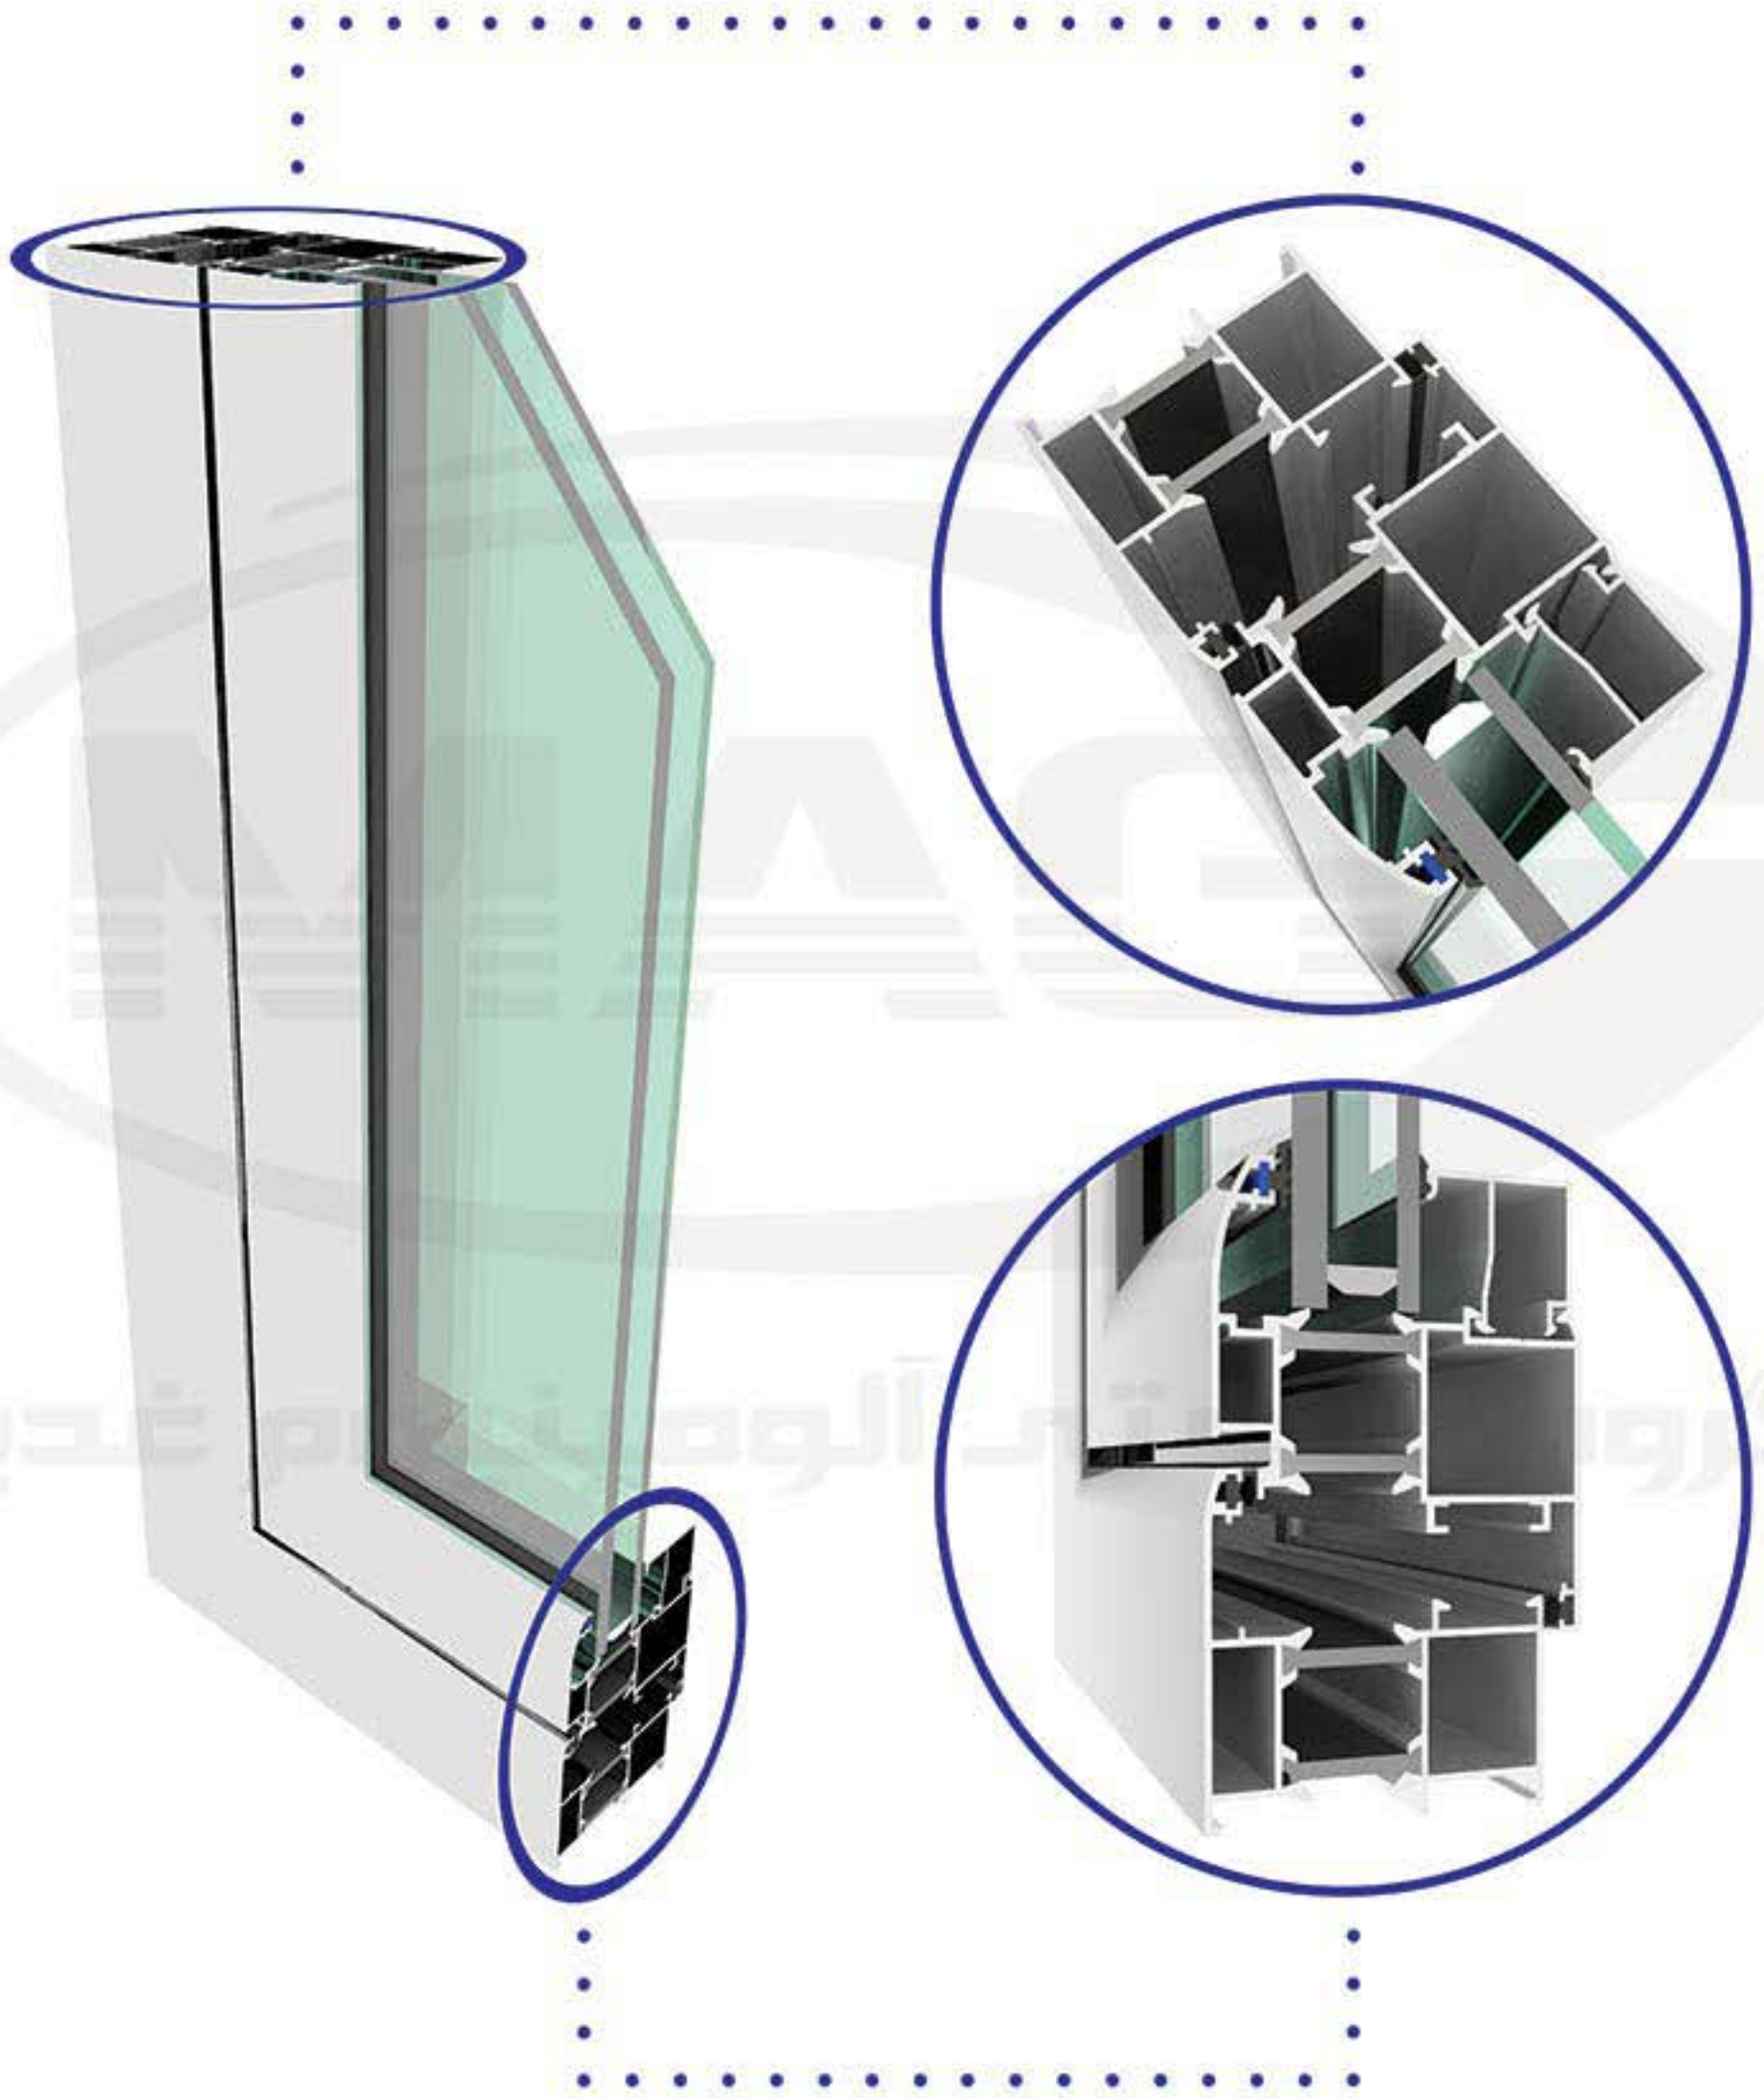

Code:100-6(L.W)TN60