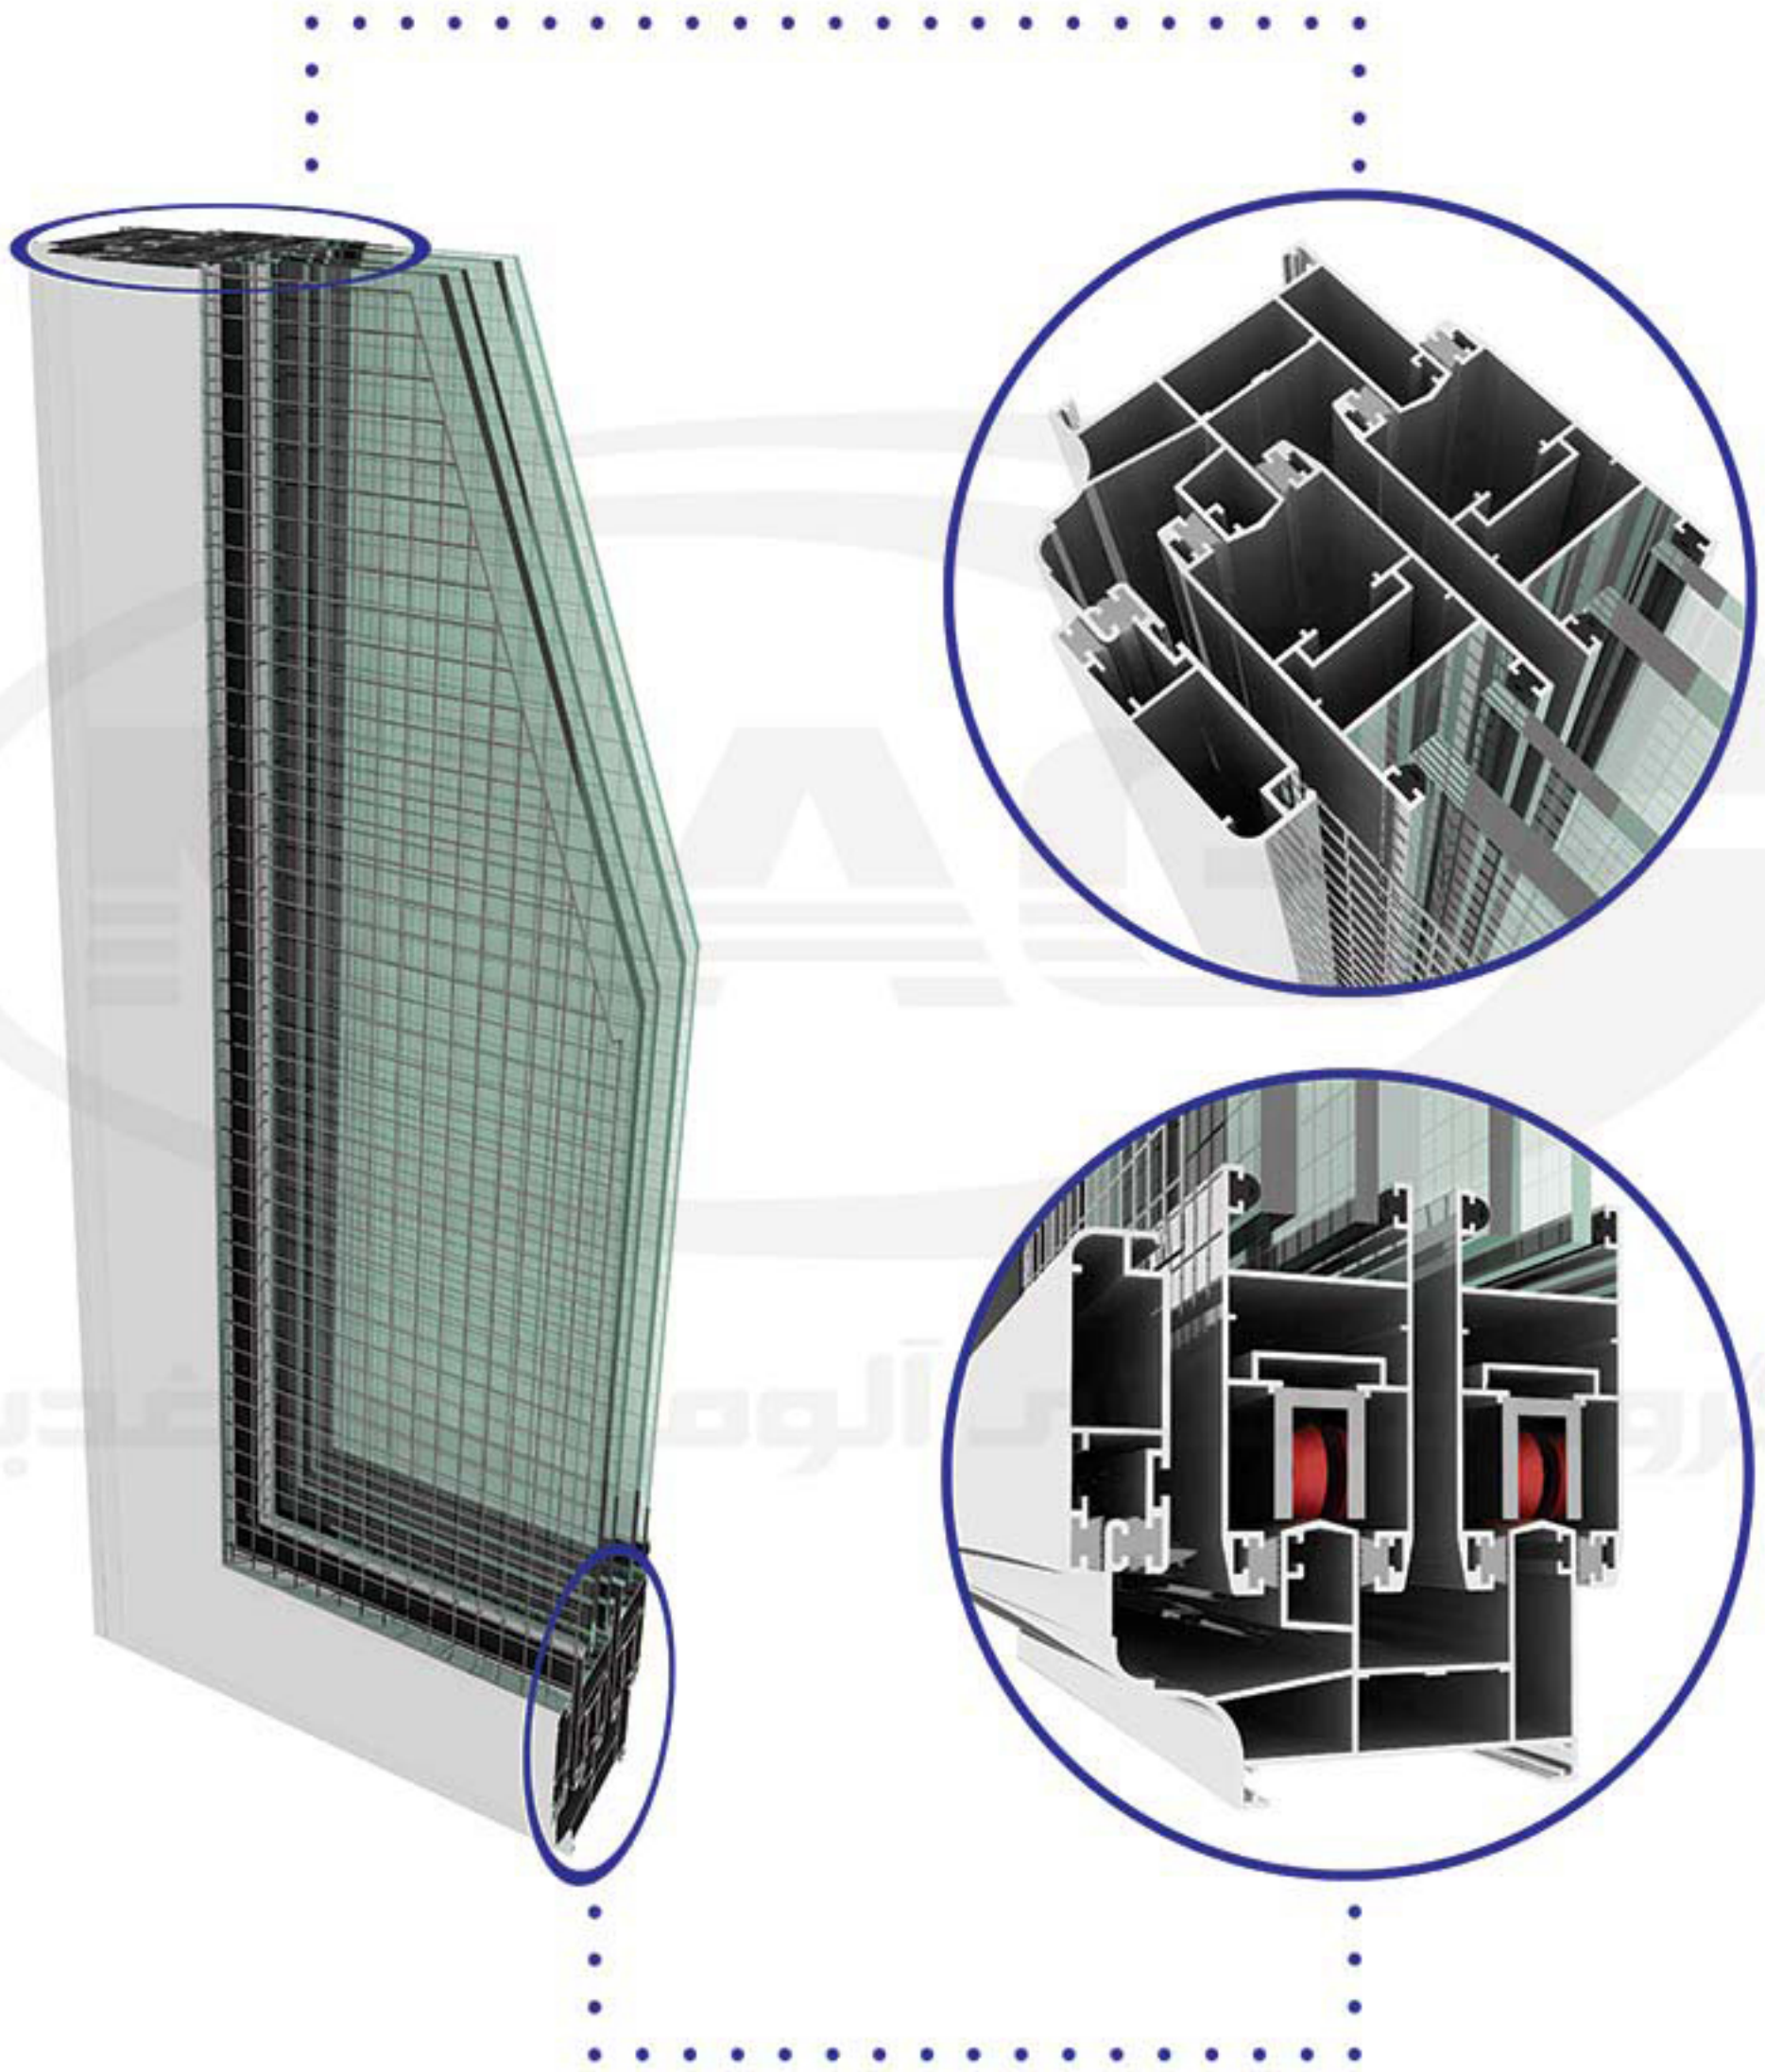

100-7K(D.W)N80-7" 940 gr/m

Code:100-7K(D.W)N80