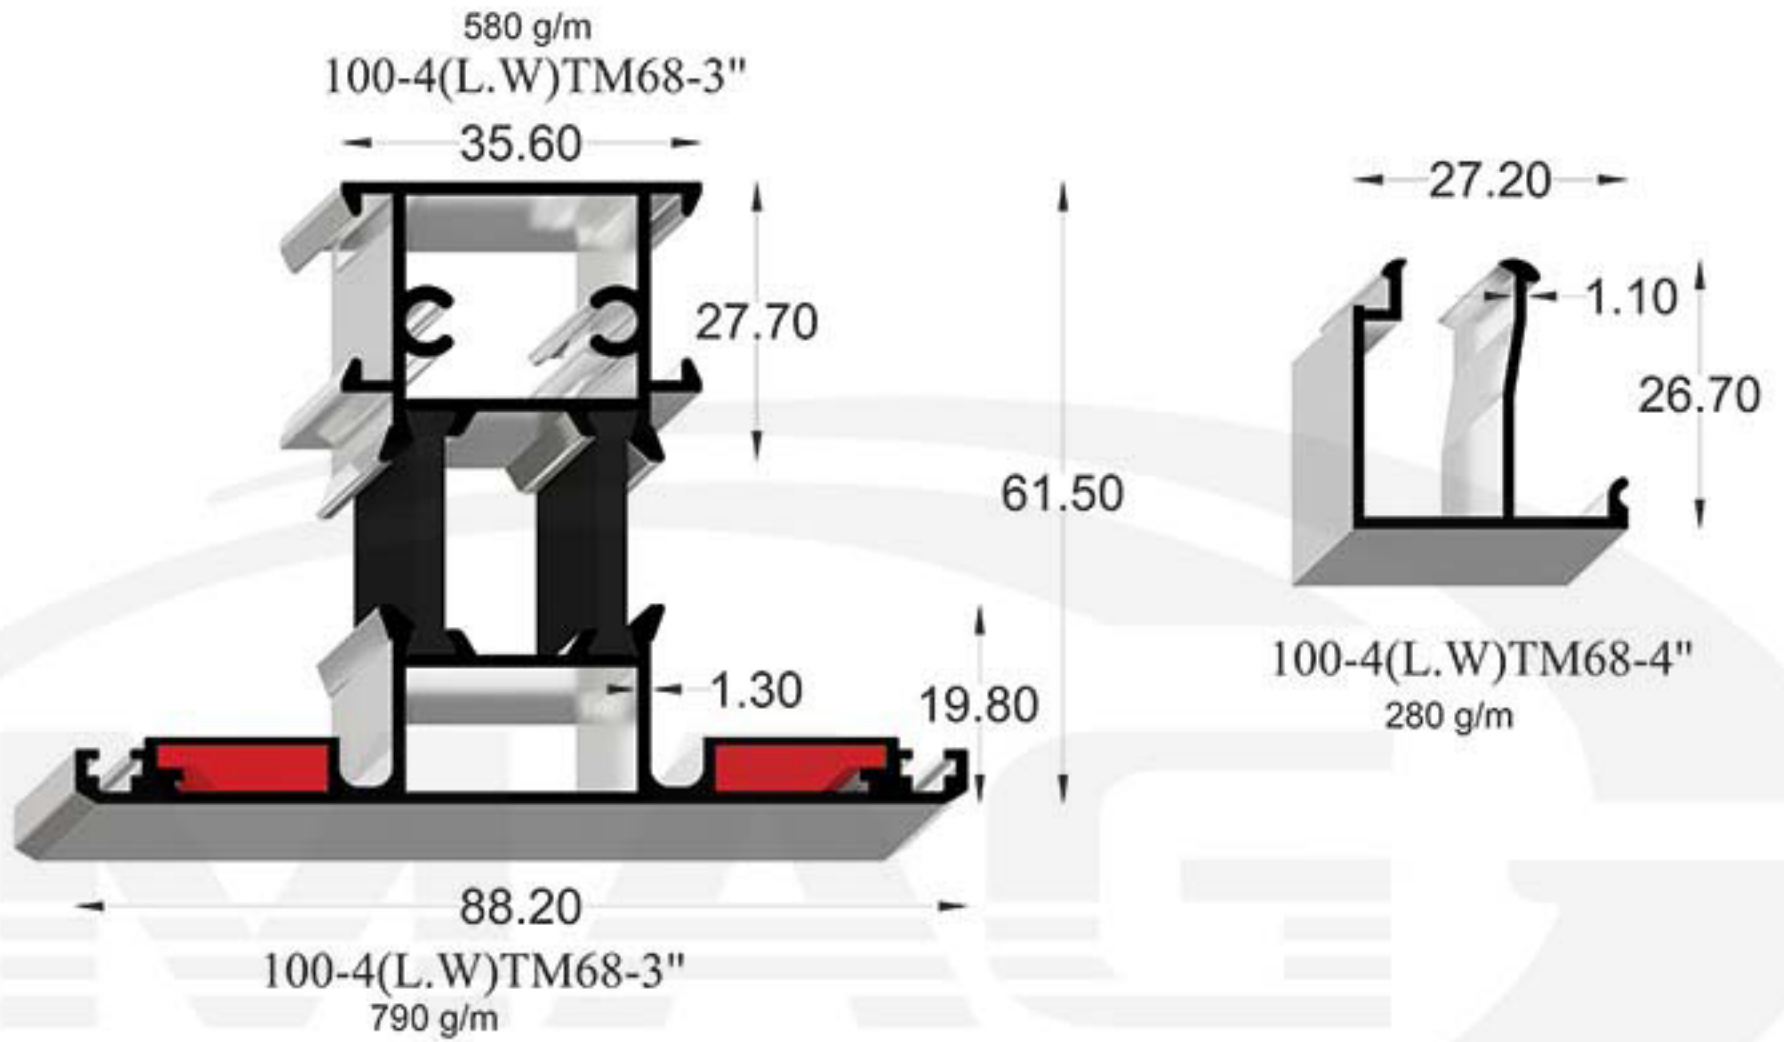

Detail Code 100-4(L.W)TM68