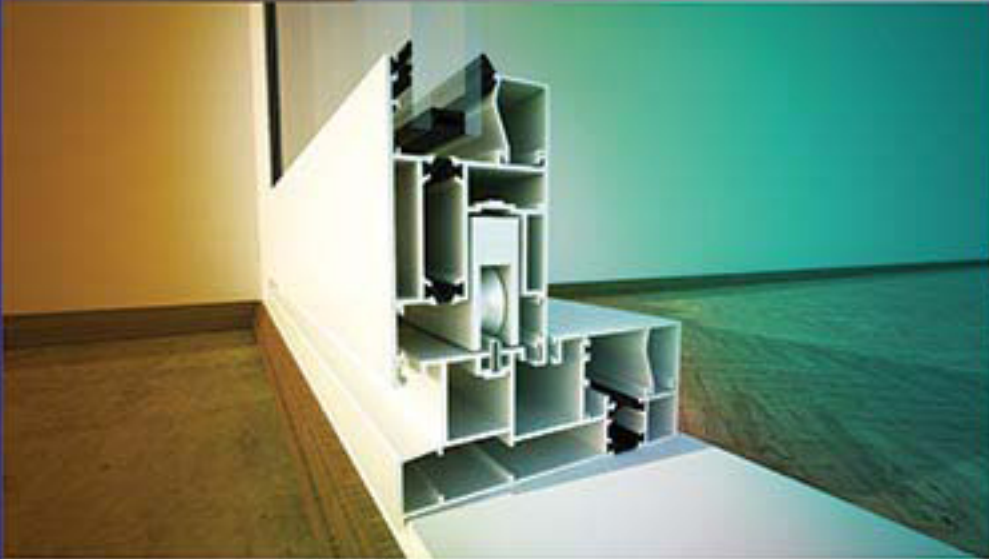

Detail Code 100-10

GHADIR ALUMINIUM IND. GROUP