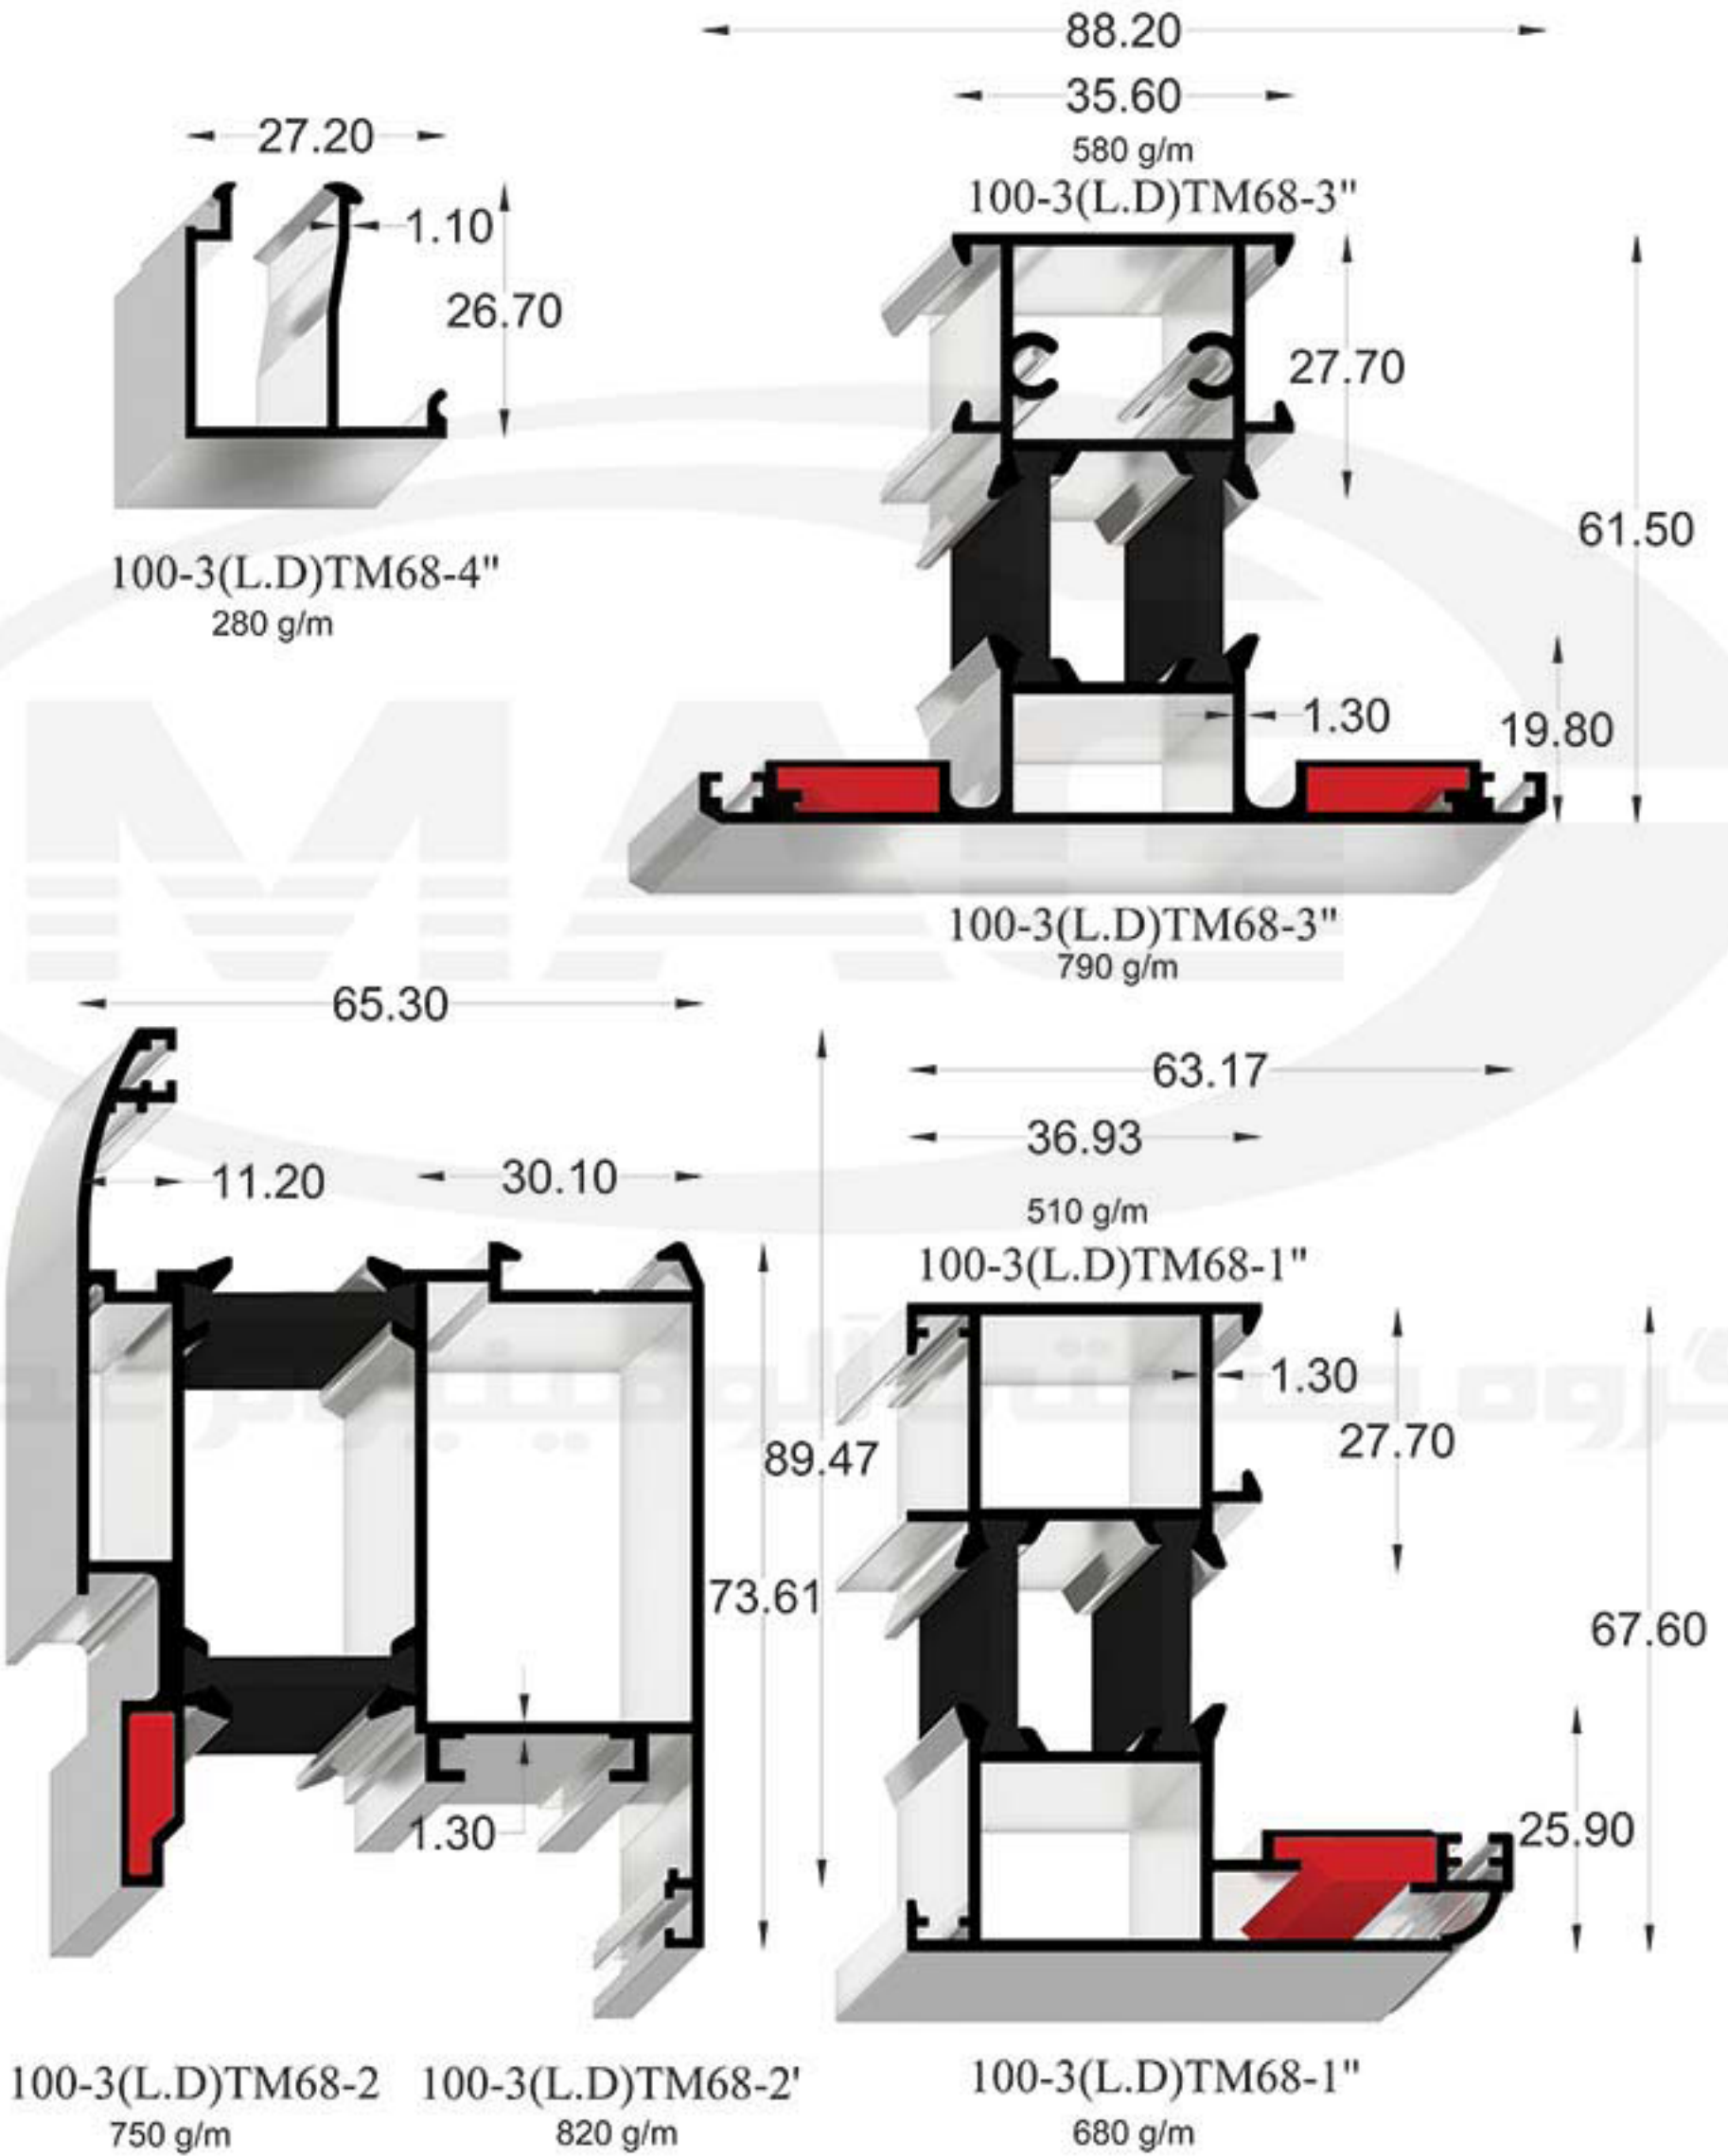

Detail Code 100-3(L.D)TM68