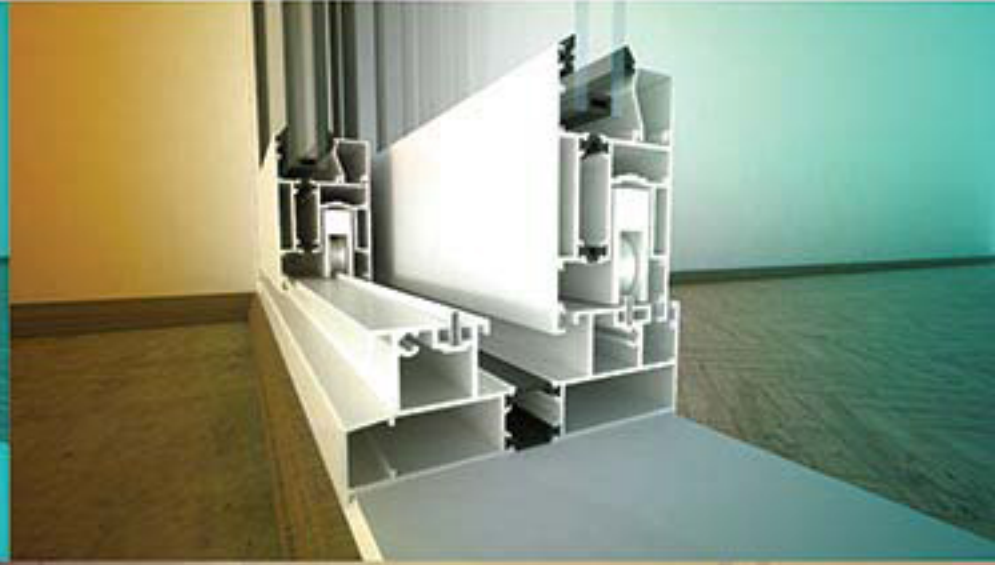

Detail Code 100-10

GHADIR ALUMINIUM IND. GROUP