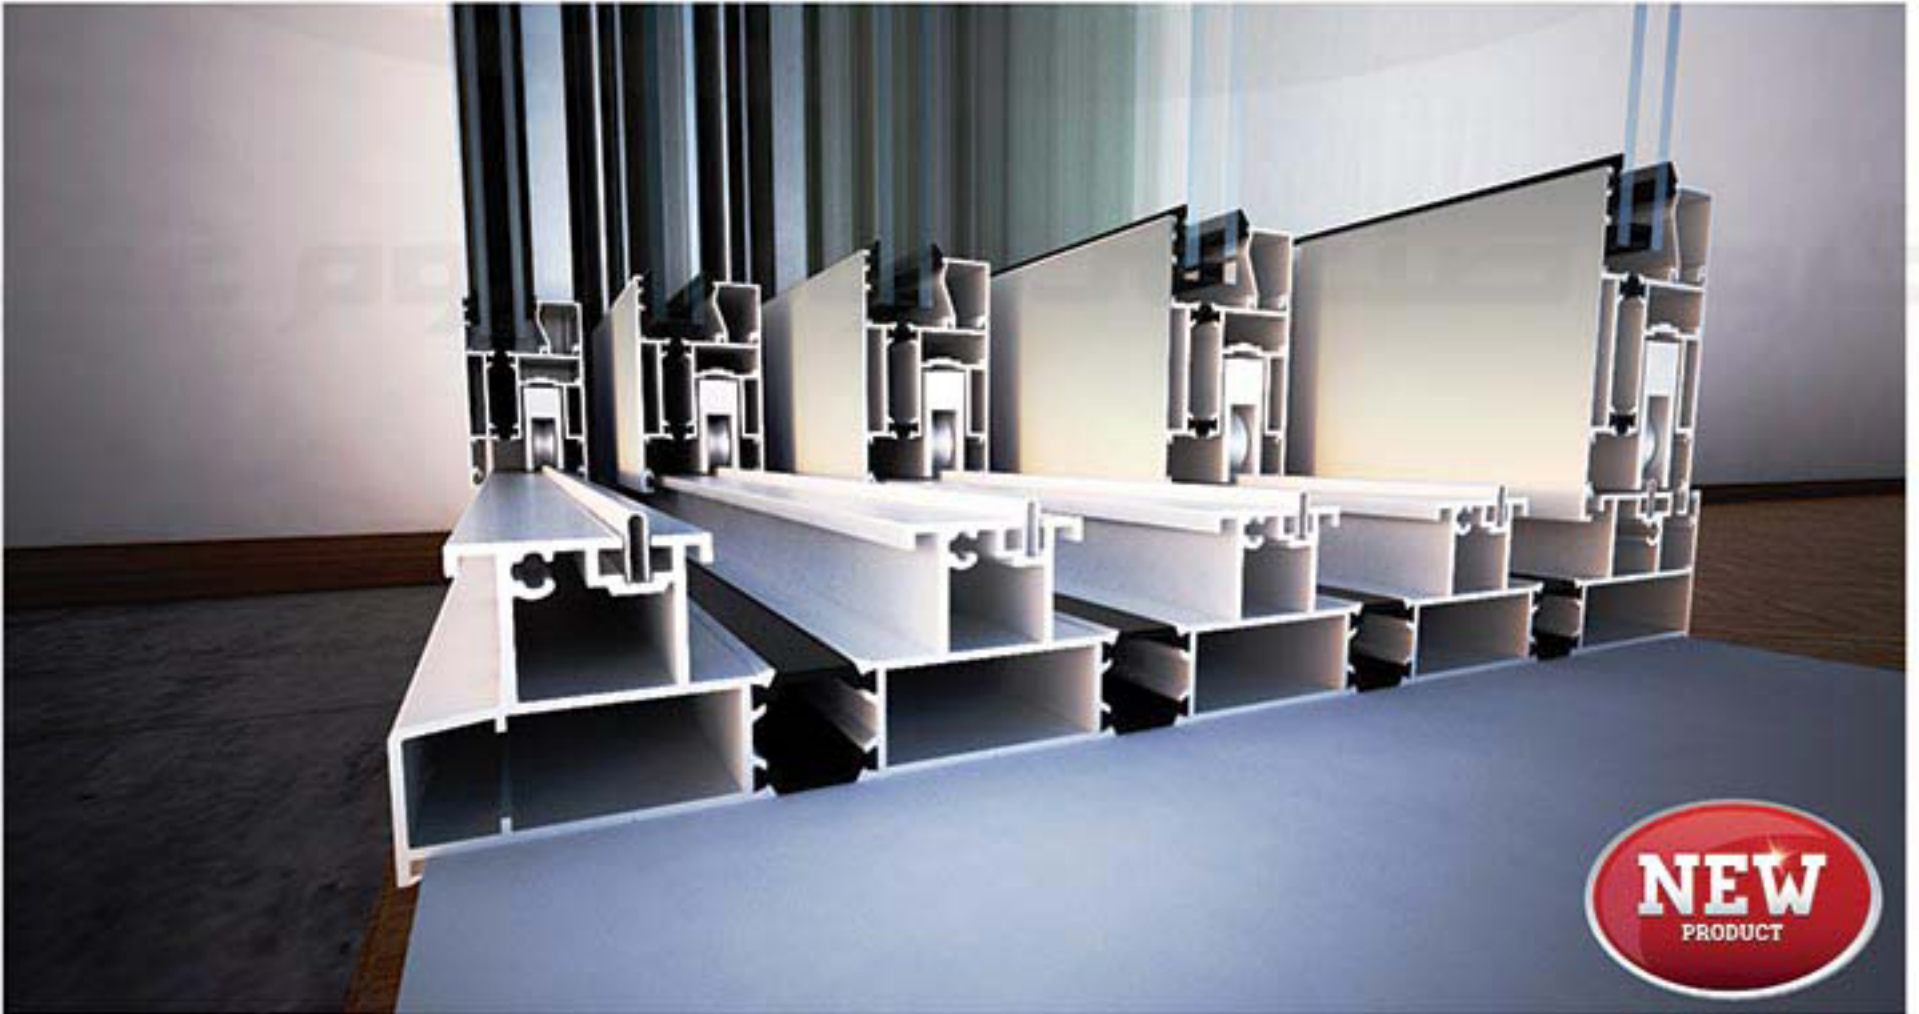

سیستم درب و پنجره لیفت اند اسلاید چند ریل (مولتی ریل) ترمال بریک

Thermal Break Multirail Lift & Slide Door & Window System

گروه صنعتی آلومینیوم غدیر

Code:100-10/MRL(D.W)T