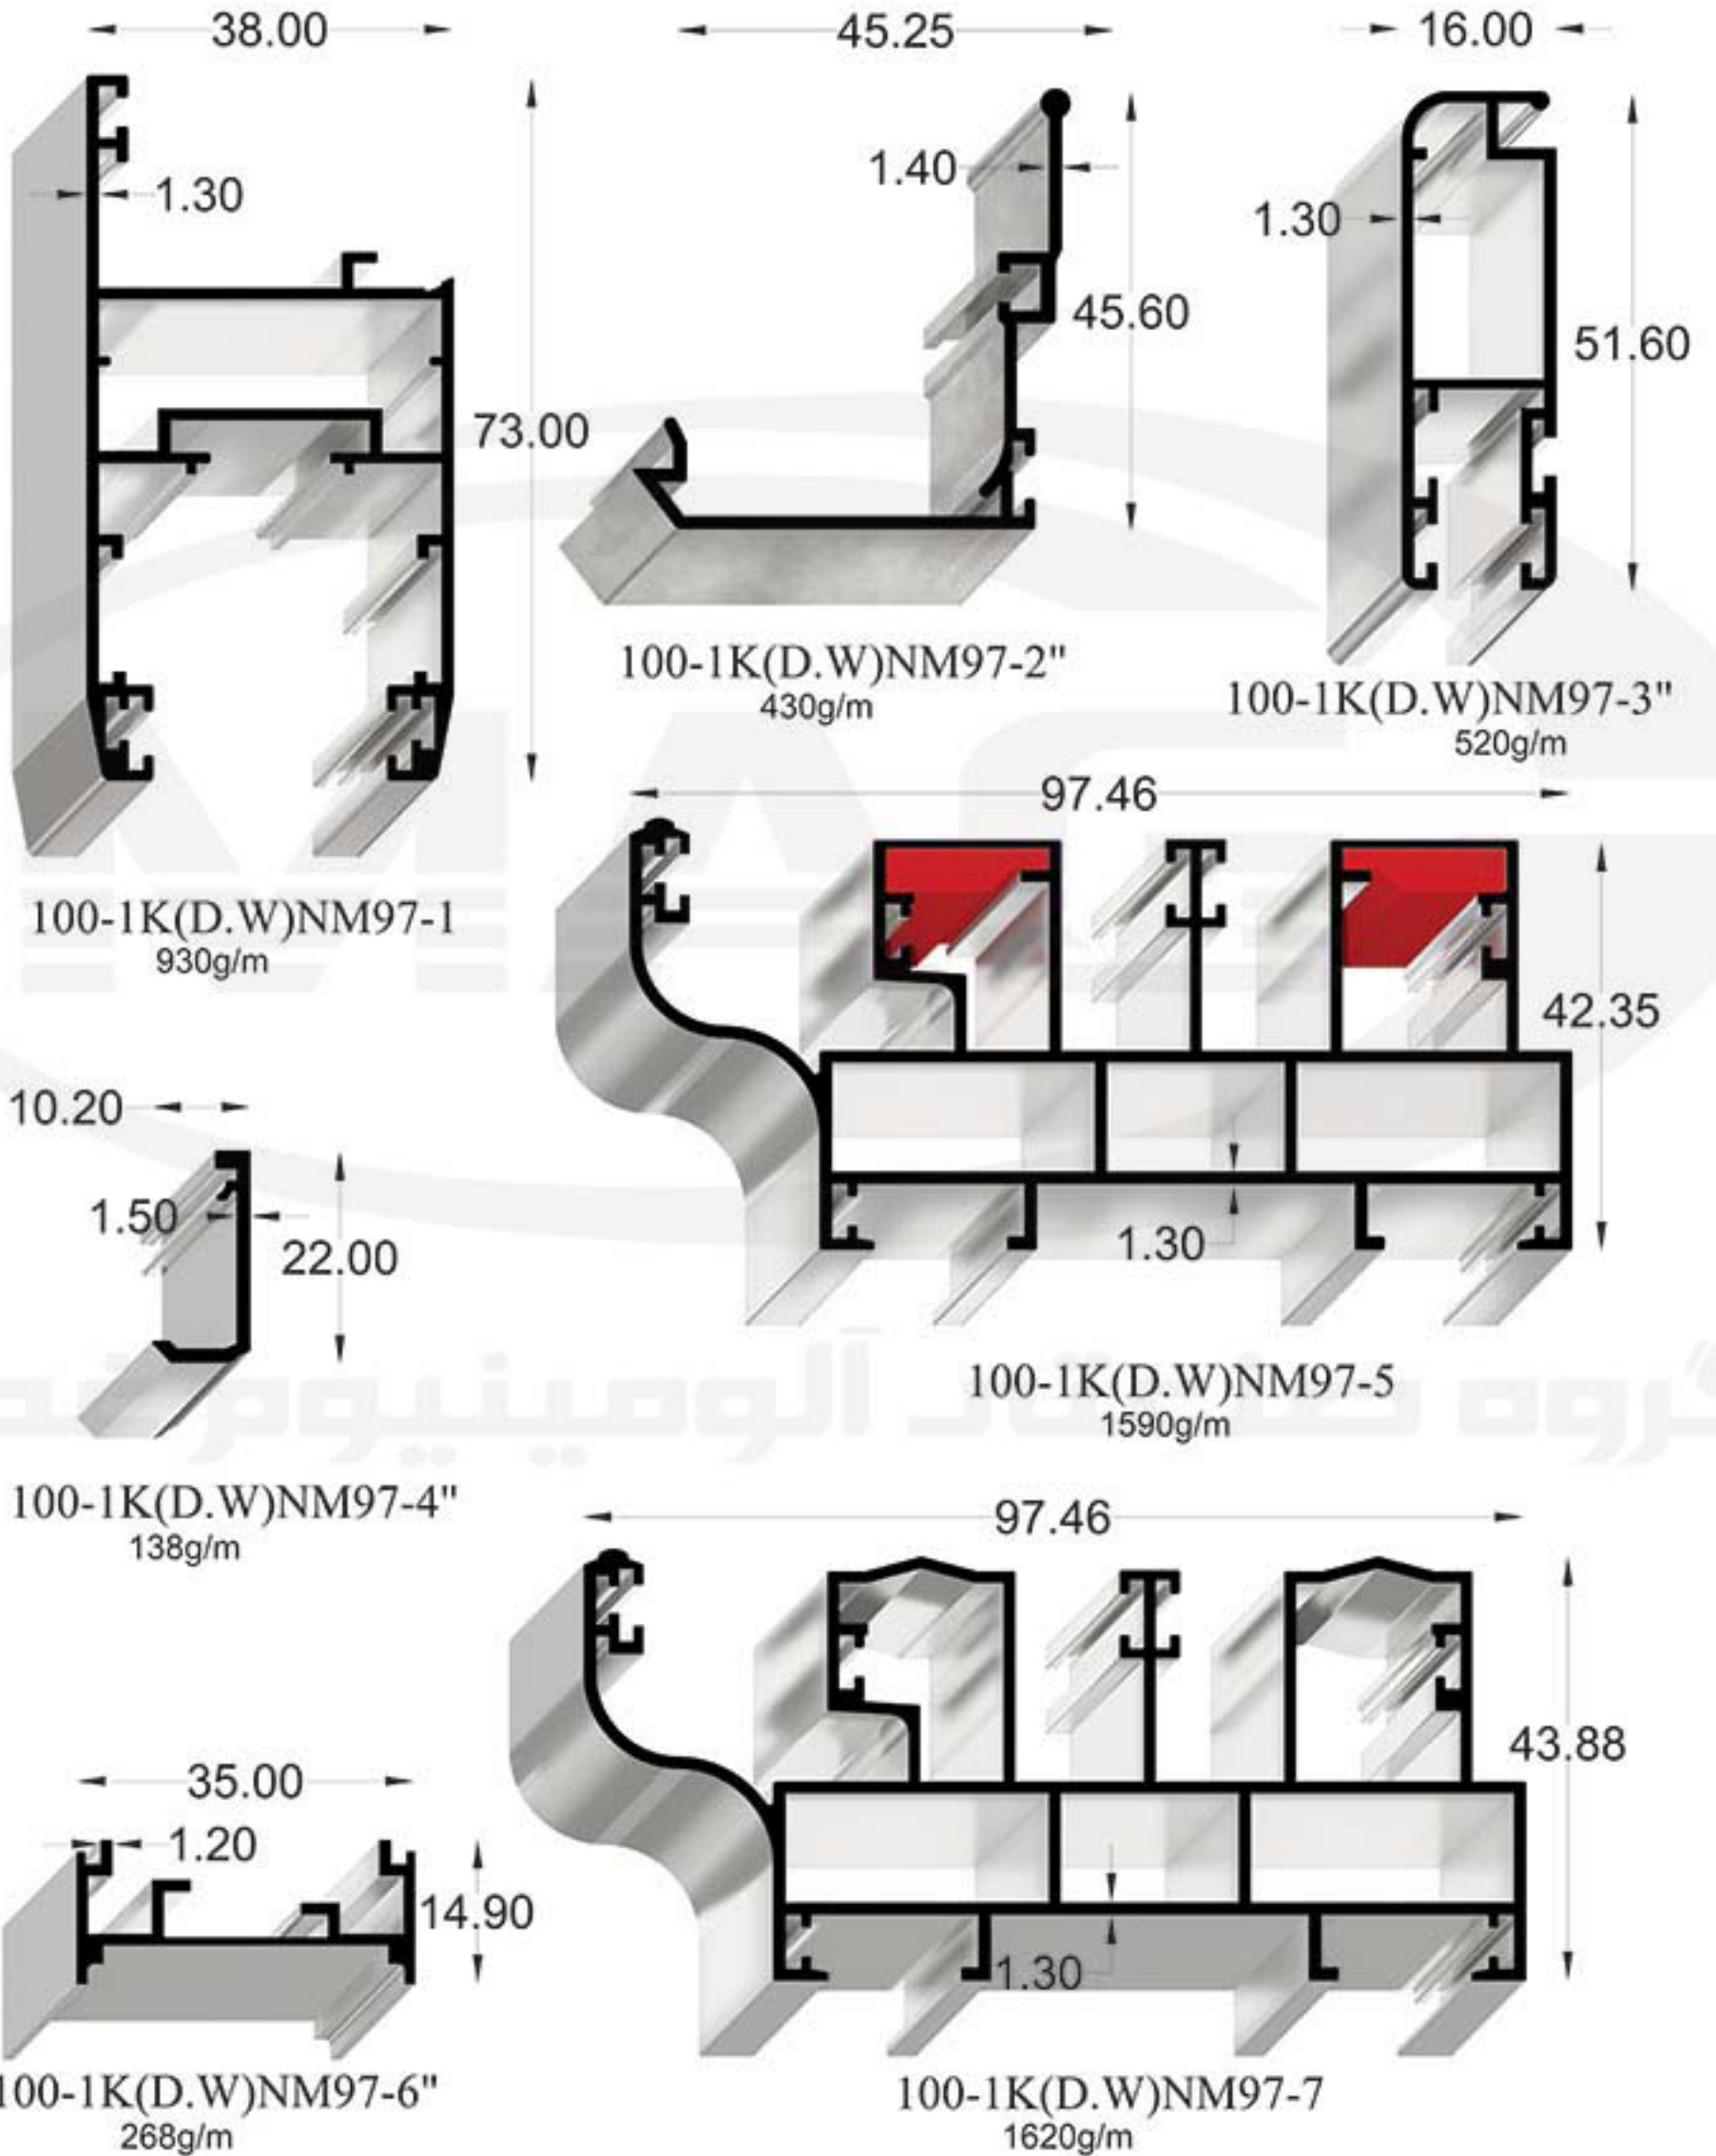

Page: 52

سیستم درب و پنجره کشویی زرمال مگنت ۹۷ میلیمتر

Normal Magnetic Door & Window System 97mm

گروه صنعتی آلومینیوم غدیر

Code:100-1K(D.W)NM97

Code:100-1K(D.W)NM97

GHADIR ALUMINIUM IND. GROUP

Code 100-1K(D.W)NM97