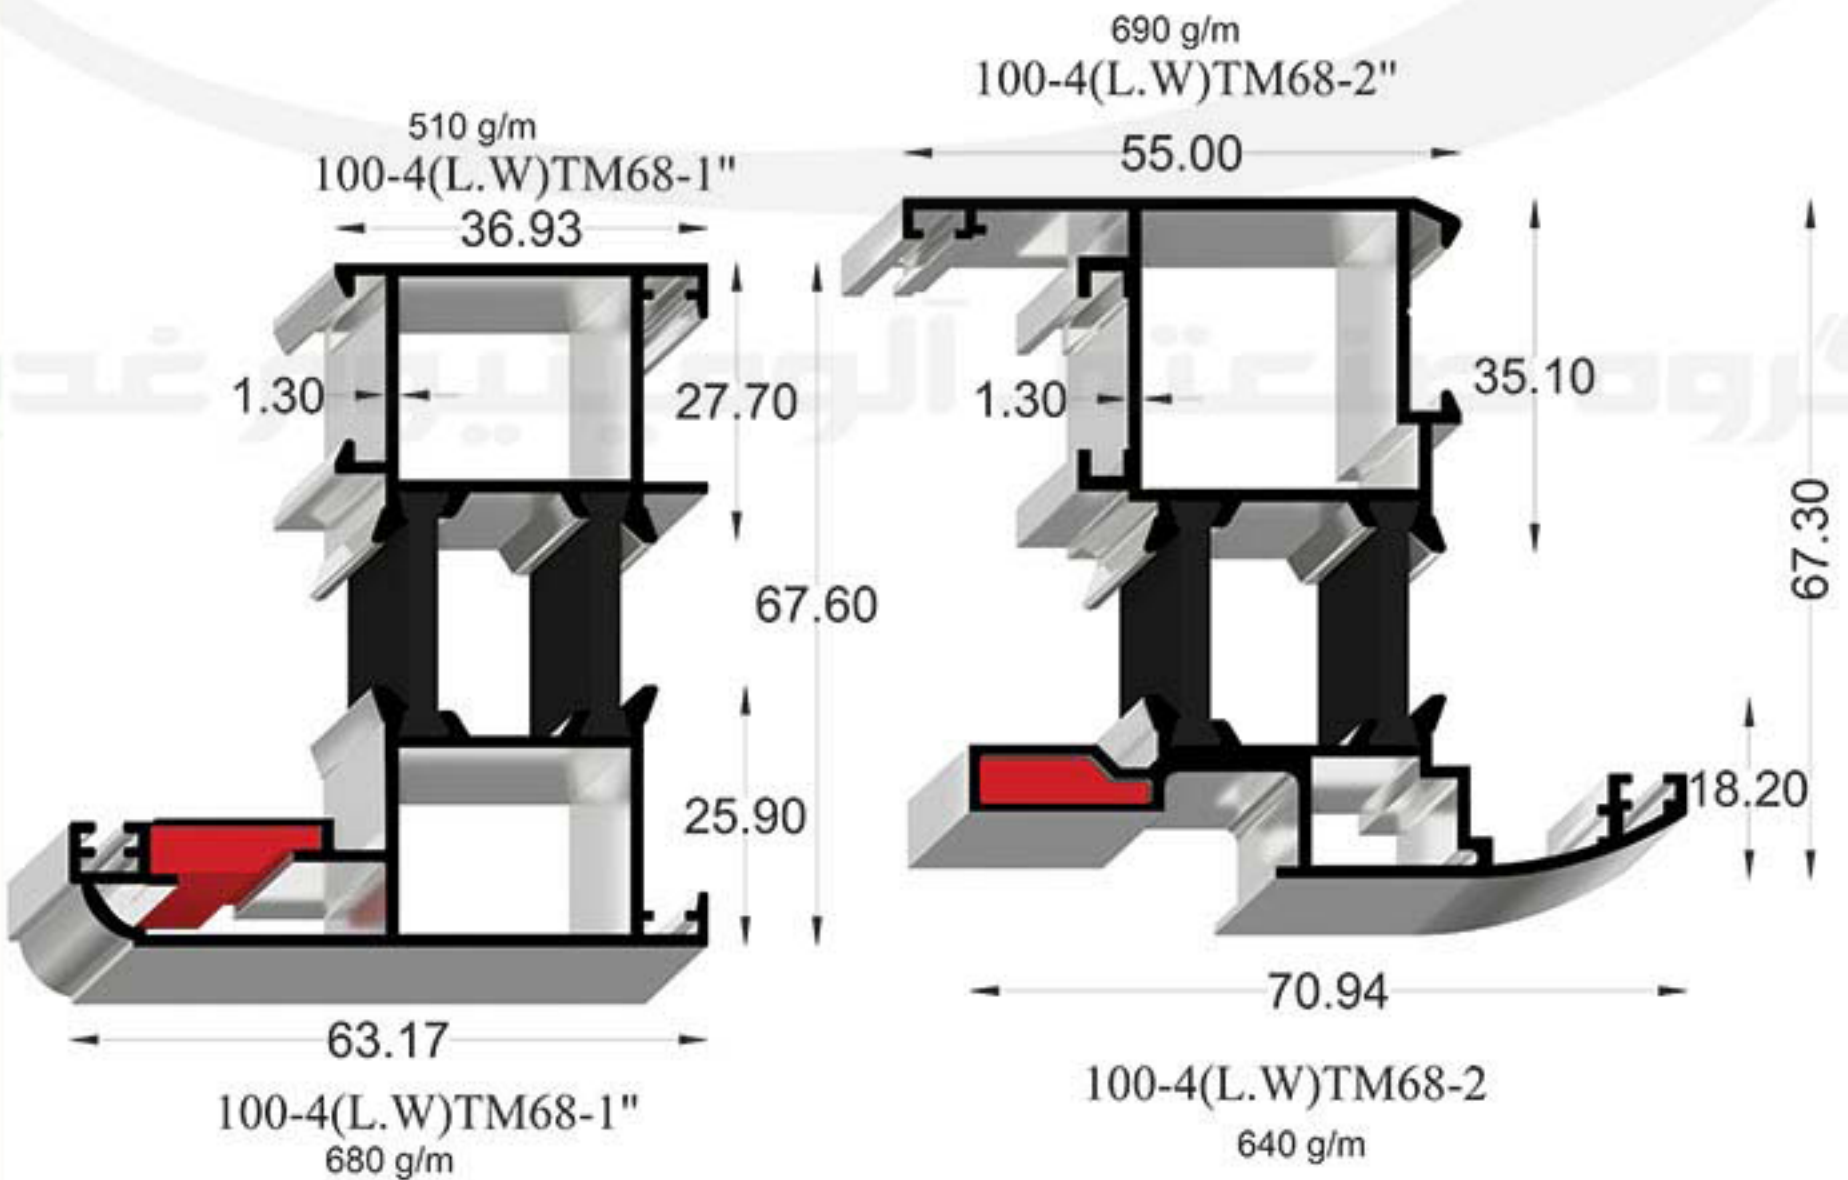

Detail Code 100-4(L.W)TM68