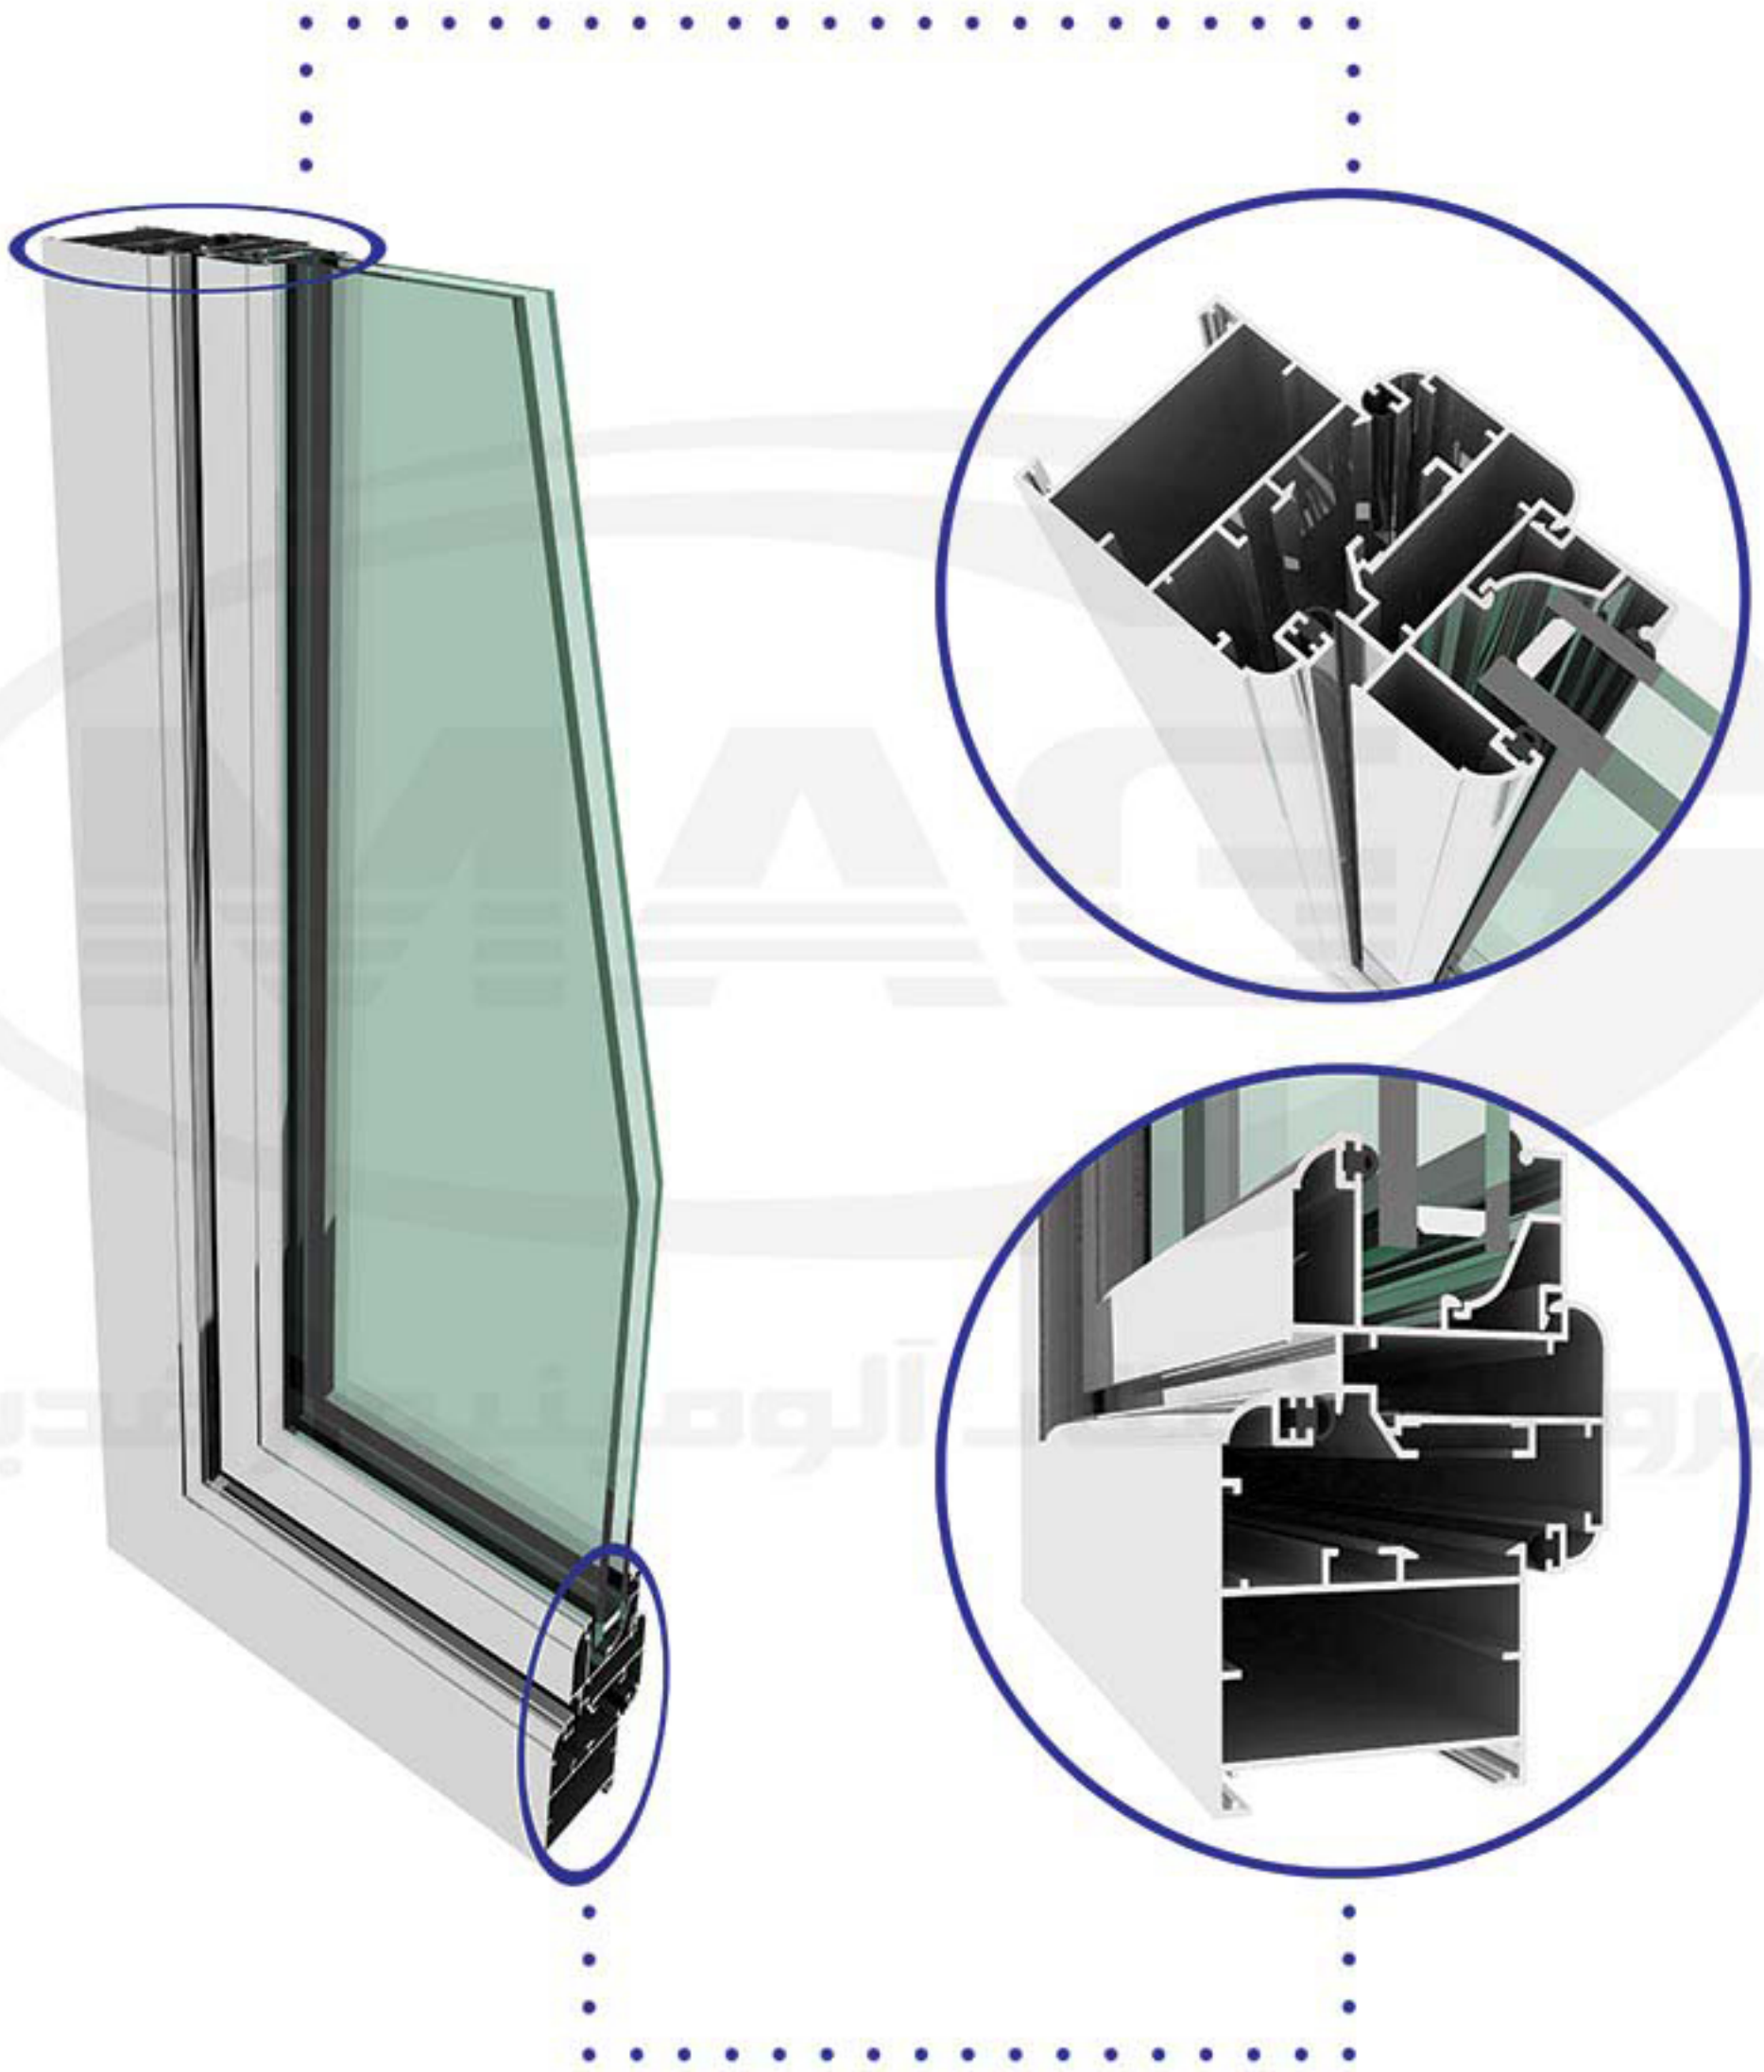

Code:100-8(W.N)60