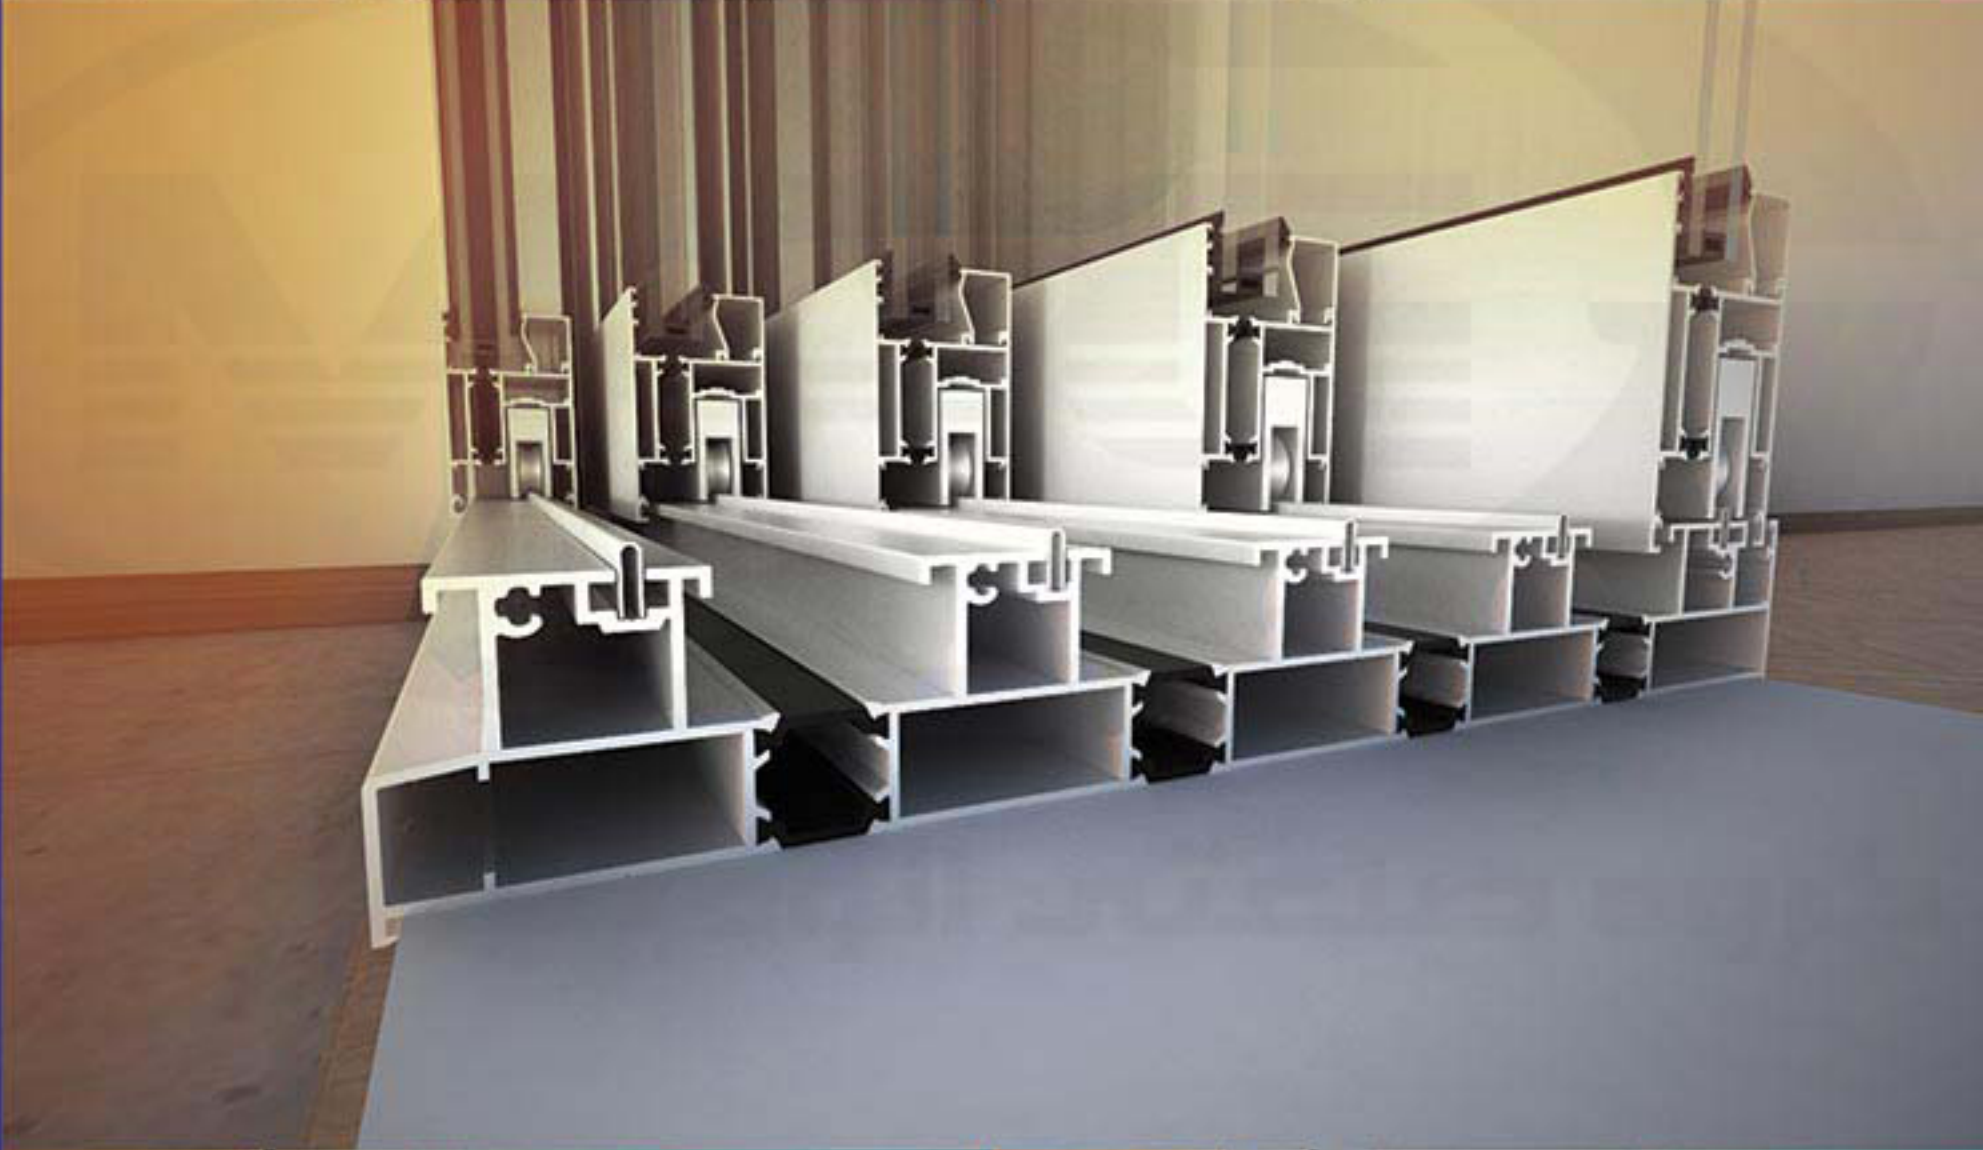

Detail Code 100-10

GHADIR ALUMINIUM IND. GROUP