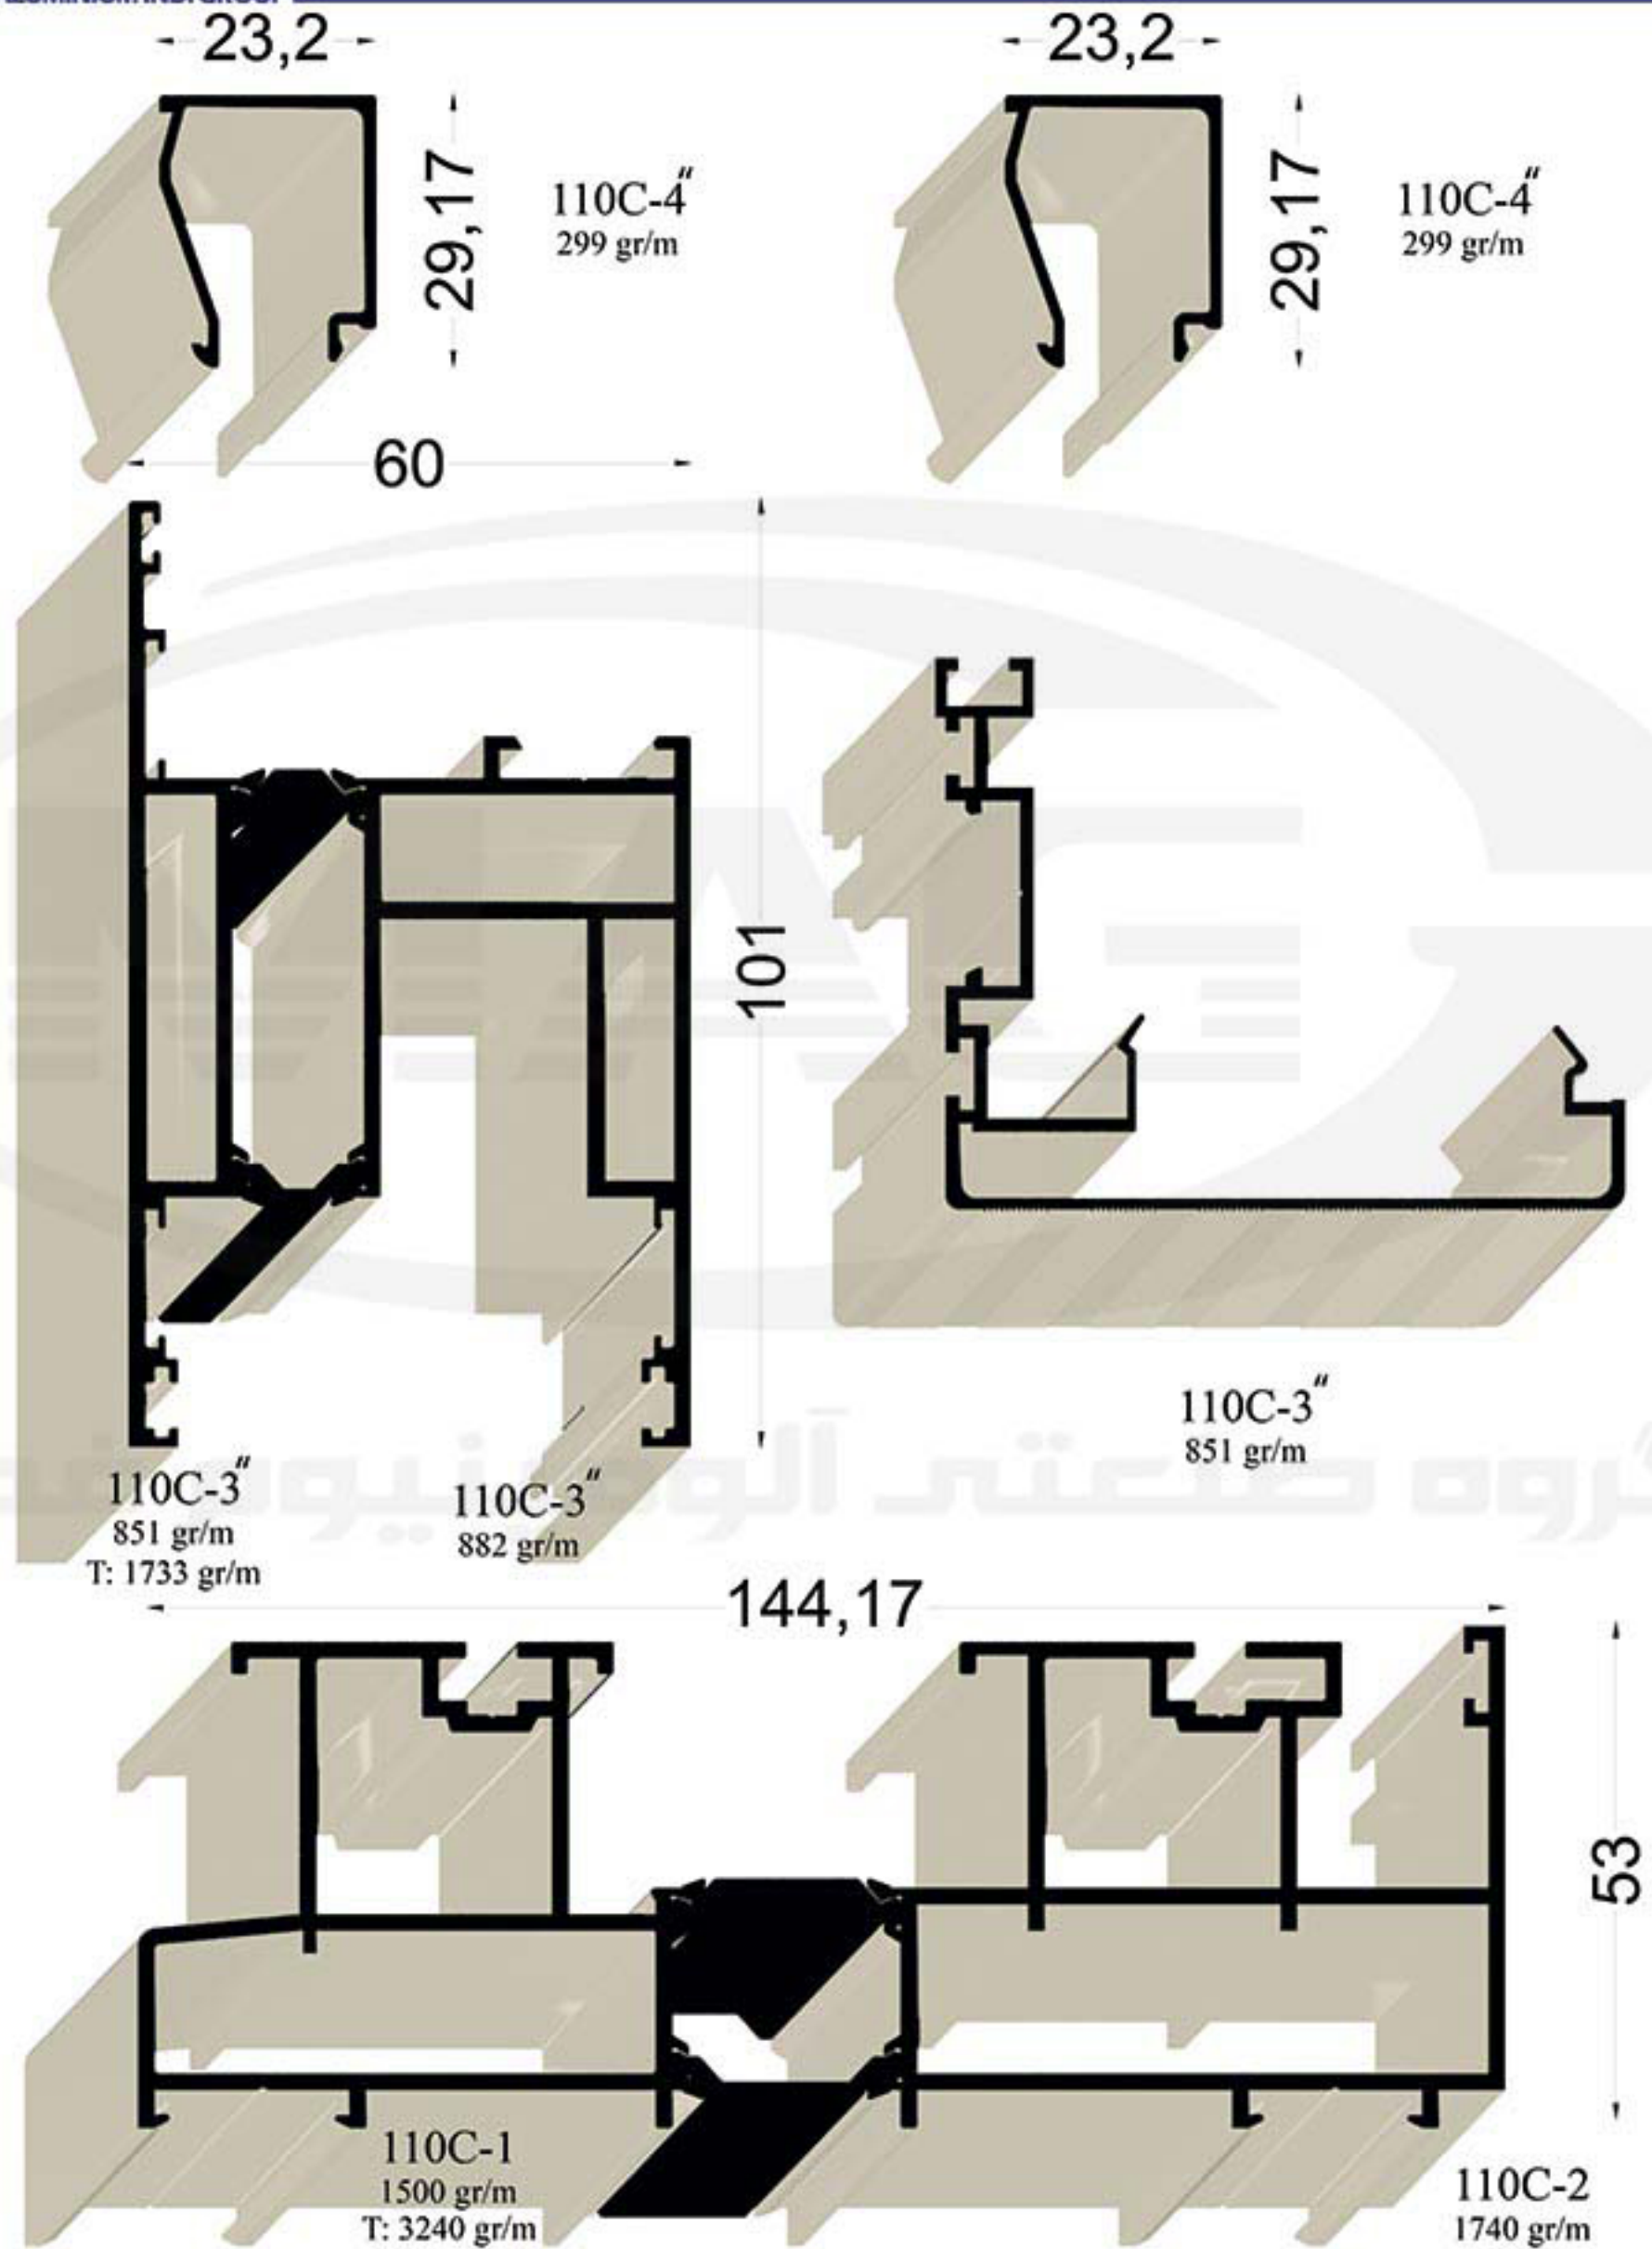

Code:100-10/IRL(D.W)T135

سیستم درب و پنجره لیفت اند اسلاید دو ریل ترمال بریک ۱۴۳ میلیمتر

Thermal Break Duo rail Lift & Slide Door & Window System 143mm

گروه صنعتی آلومینیوم غدیر

Code:100-10/2RL(D.W)T143

سیستم درب و پنجره لیفت اند اسلاید سه ریل ترمال بریک ۲۲۰ میلی متر