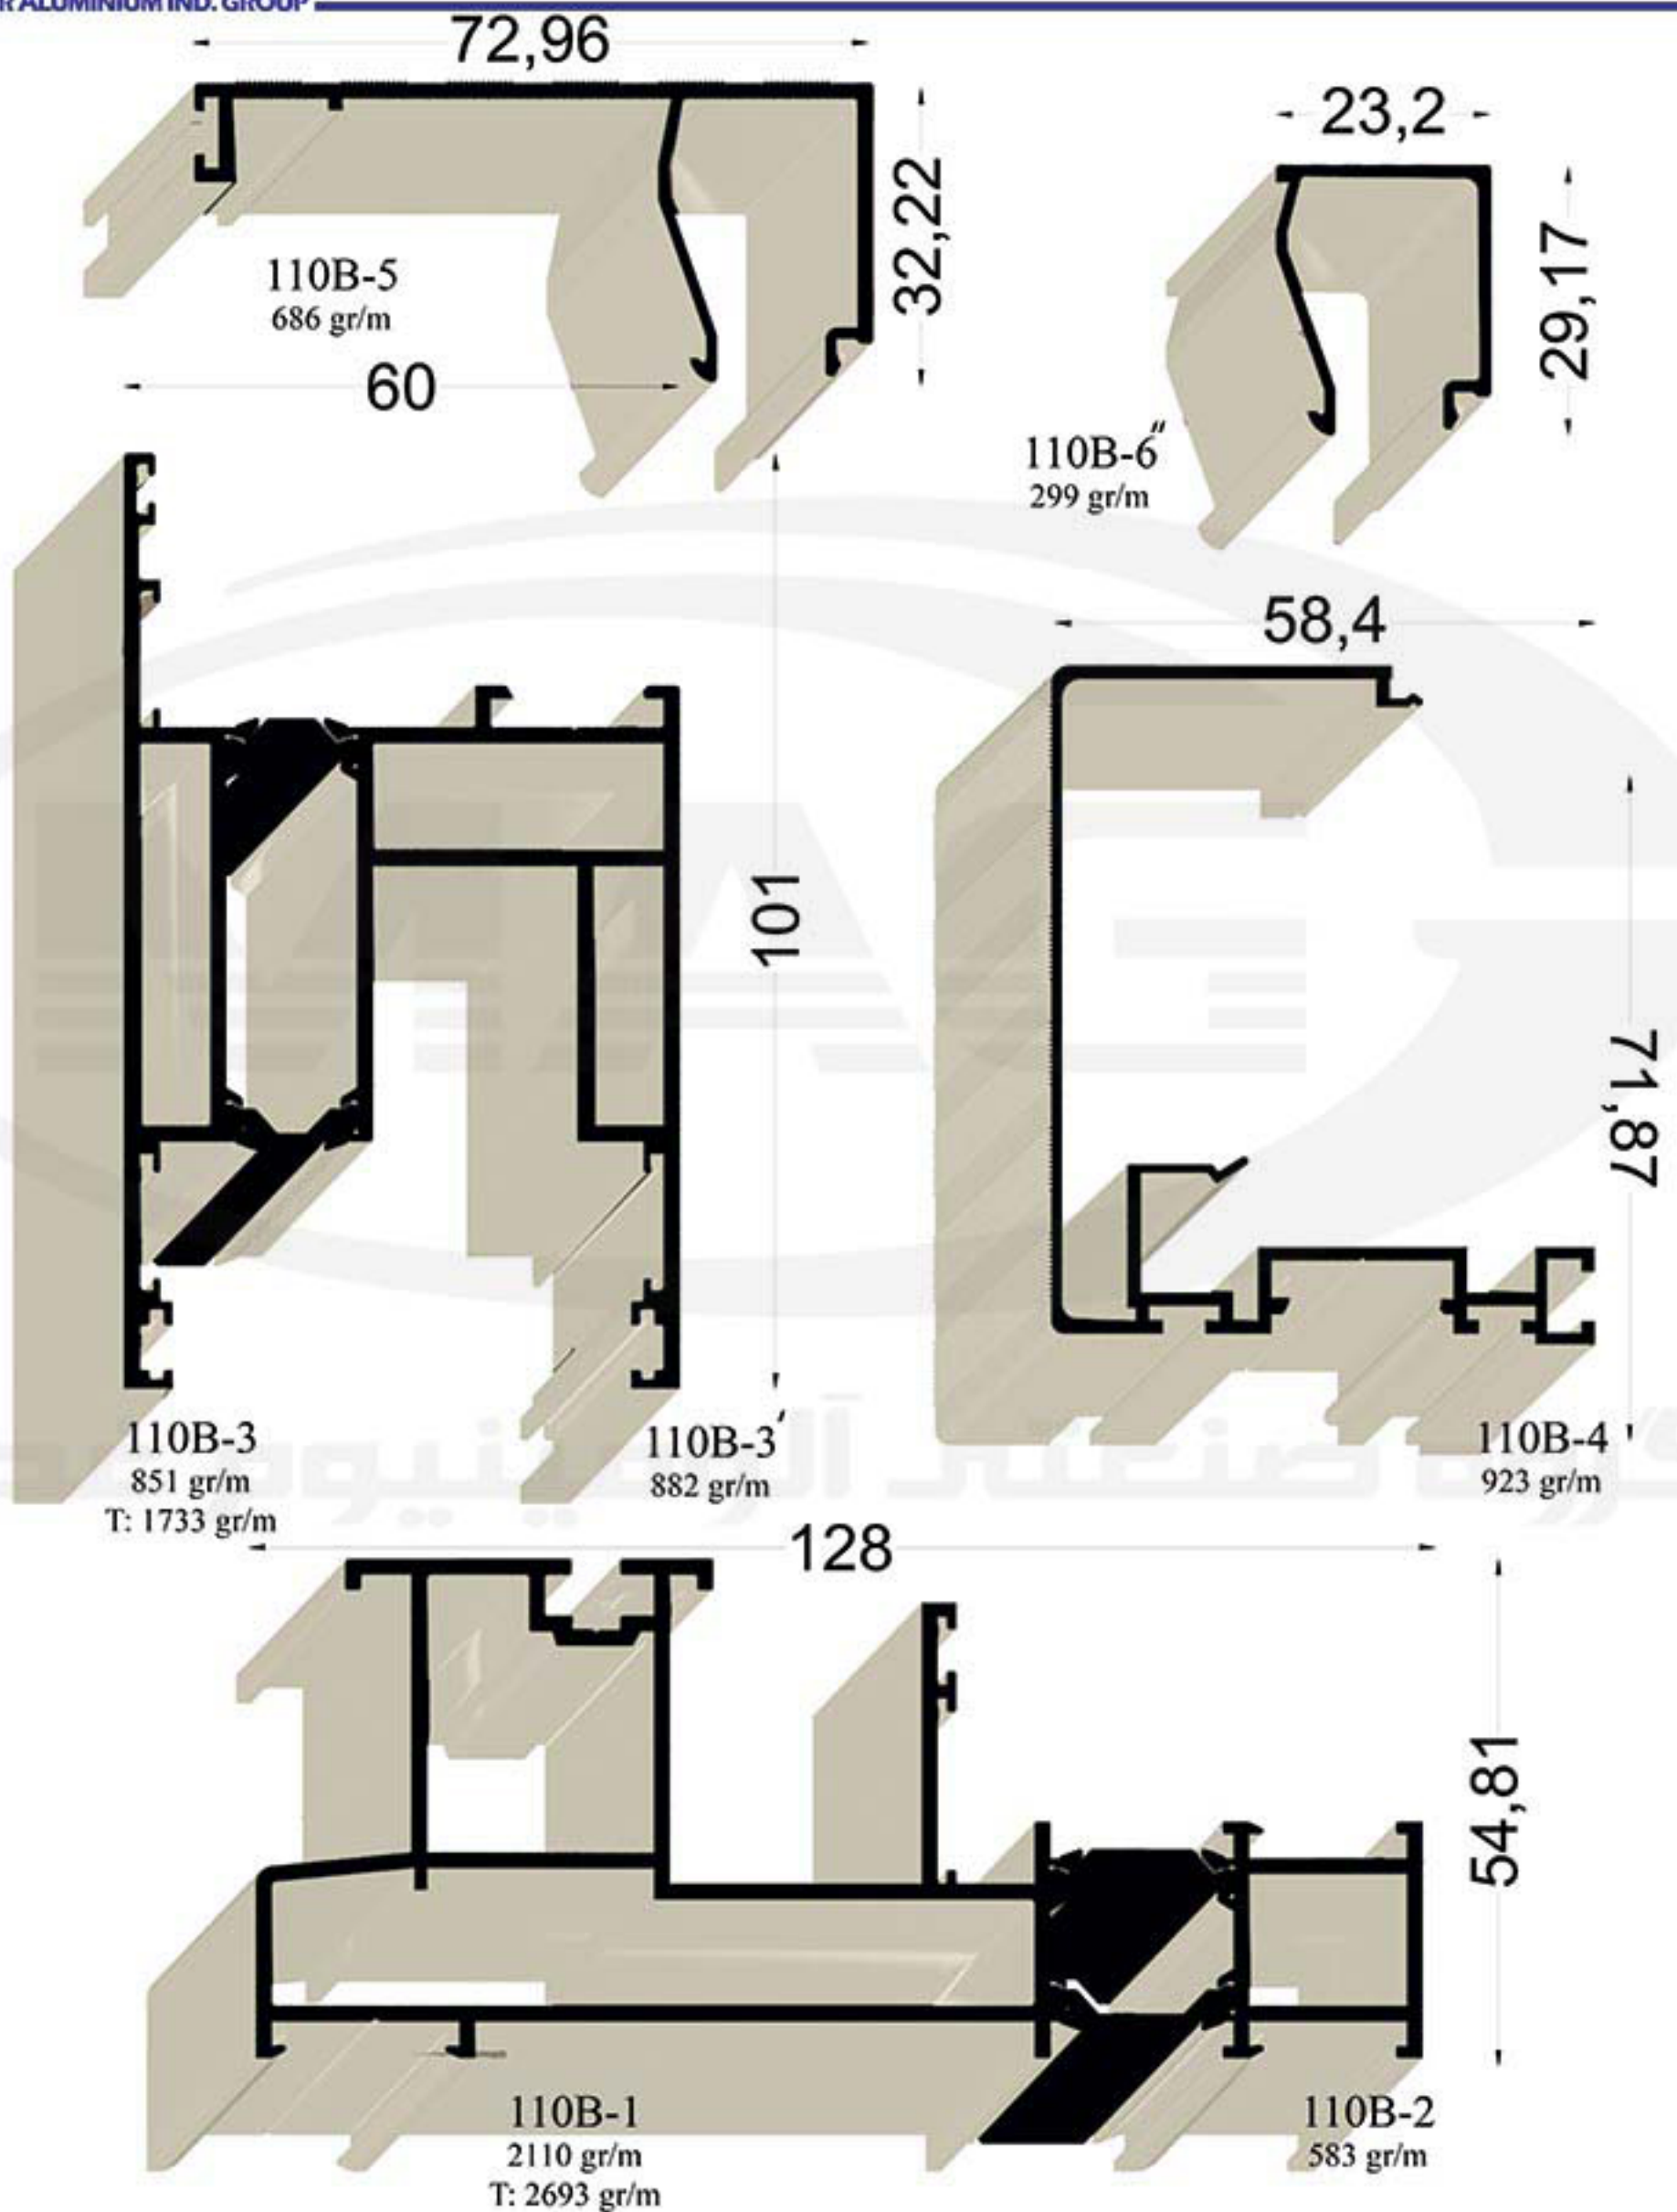

Code:100-10/IRL(D.W)T135

سیستم درب و پنجره لیفت اند اسلاید دو ریل ترمال بریک ۱۴۳ میلیمتر

Thermal Break Duo rail Lift & Slide Door & Window System 143mm

گروه صنعتی آلومینیوم غدیر

Code:100-10/2RL(D.W)T143

سیستم درب و پنجره لیفت اند اسلاید سه ریل ترمال بریک ۲۲۰ میلی متر