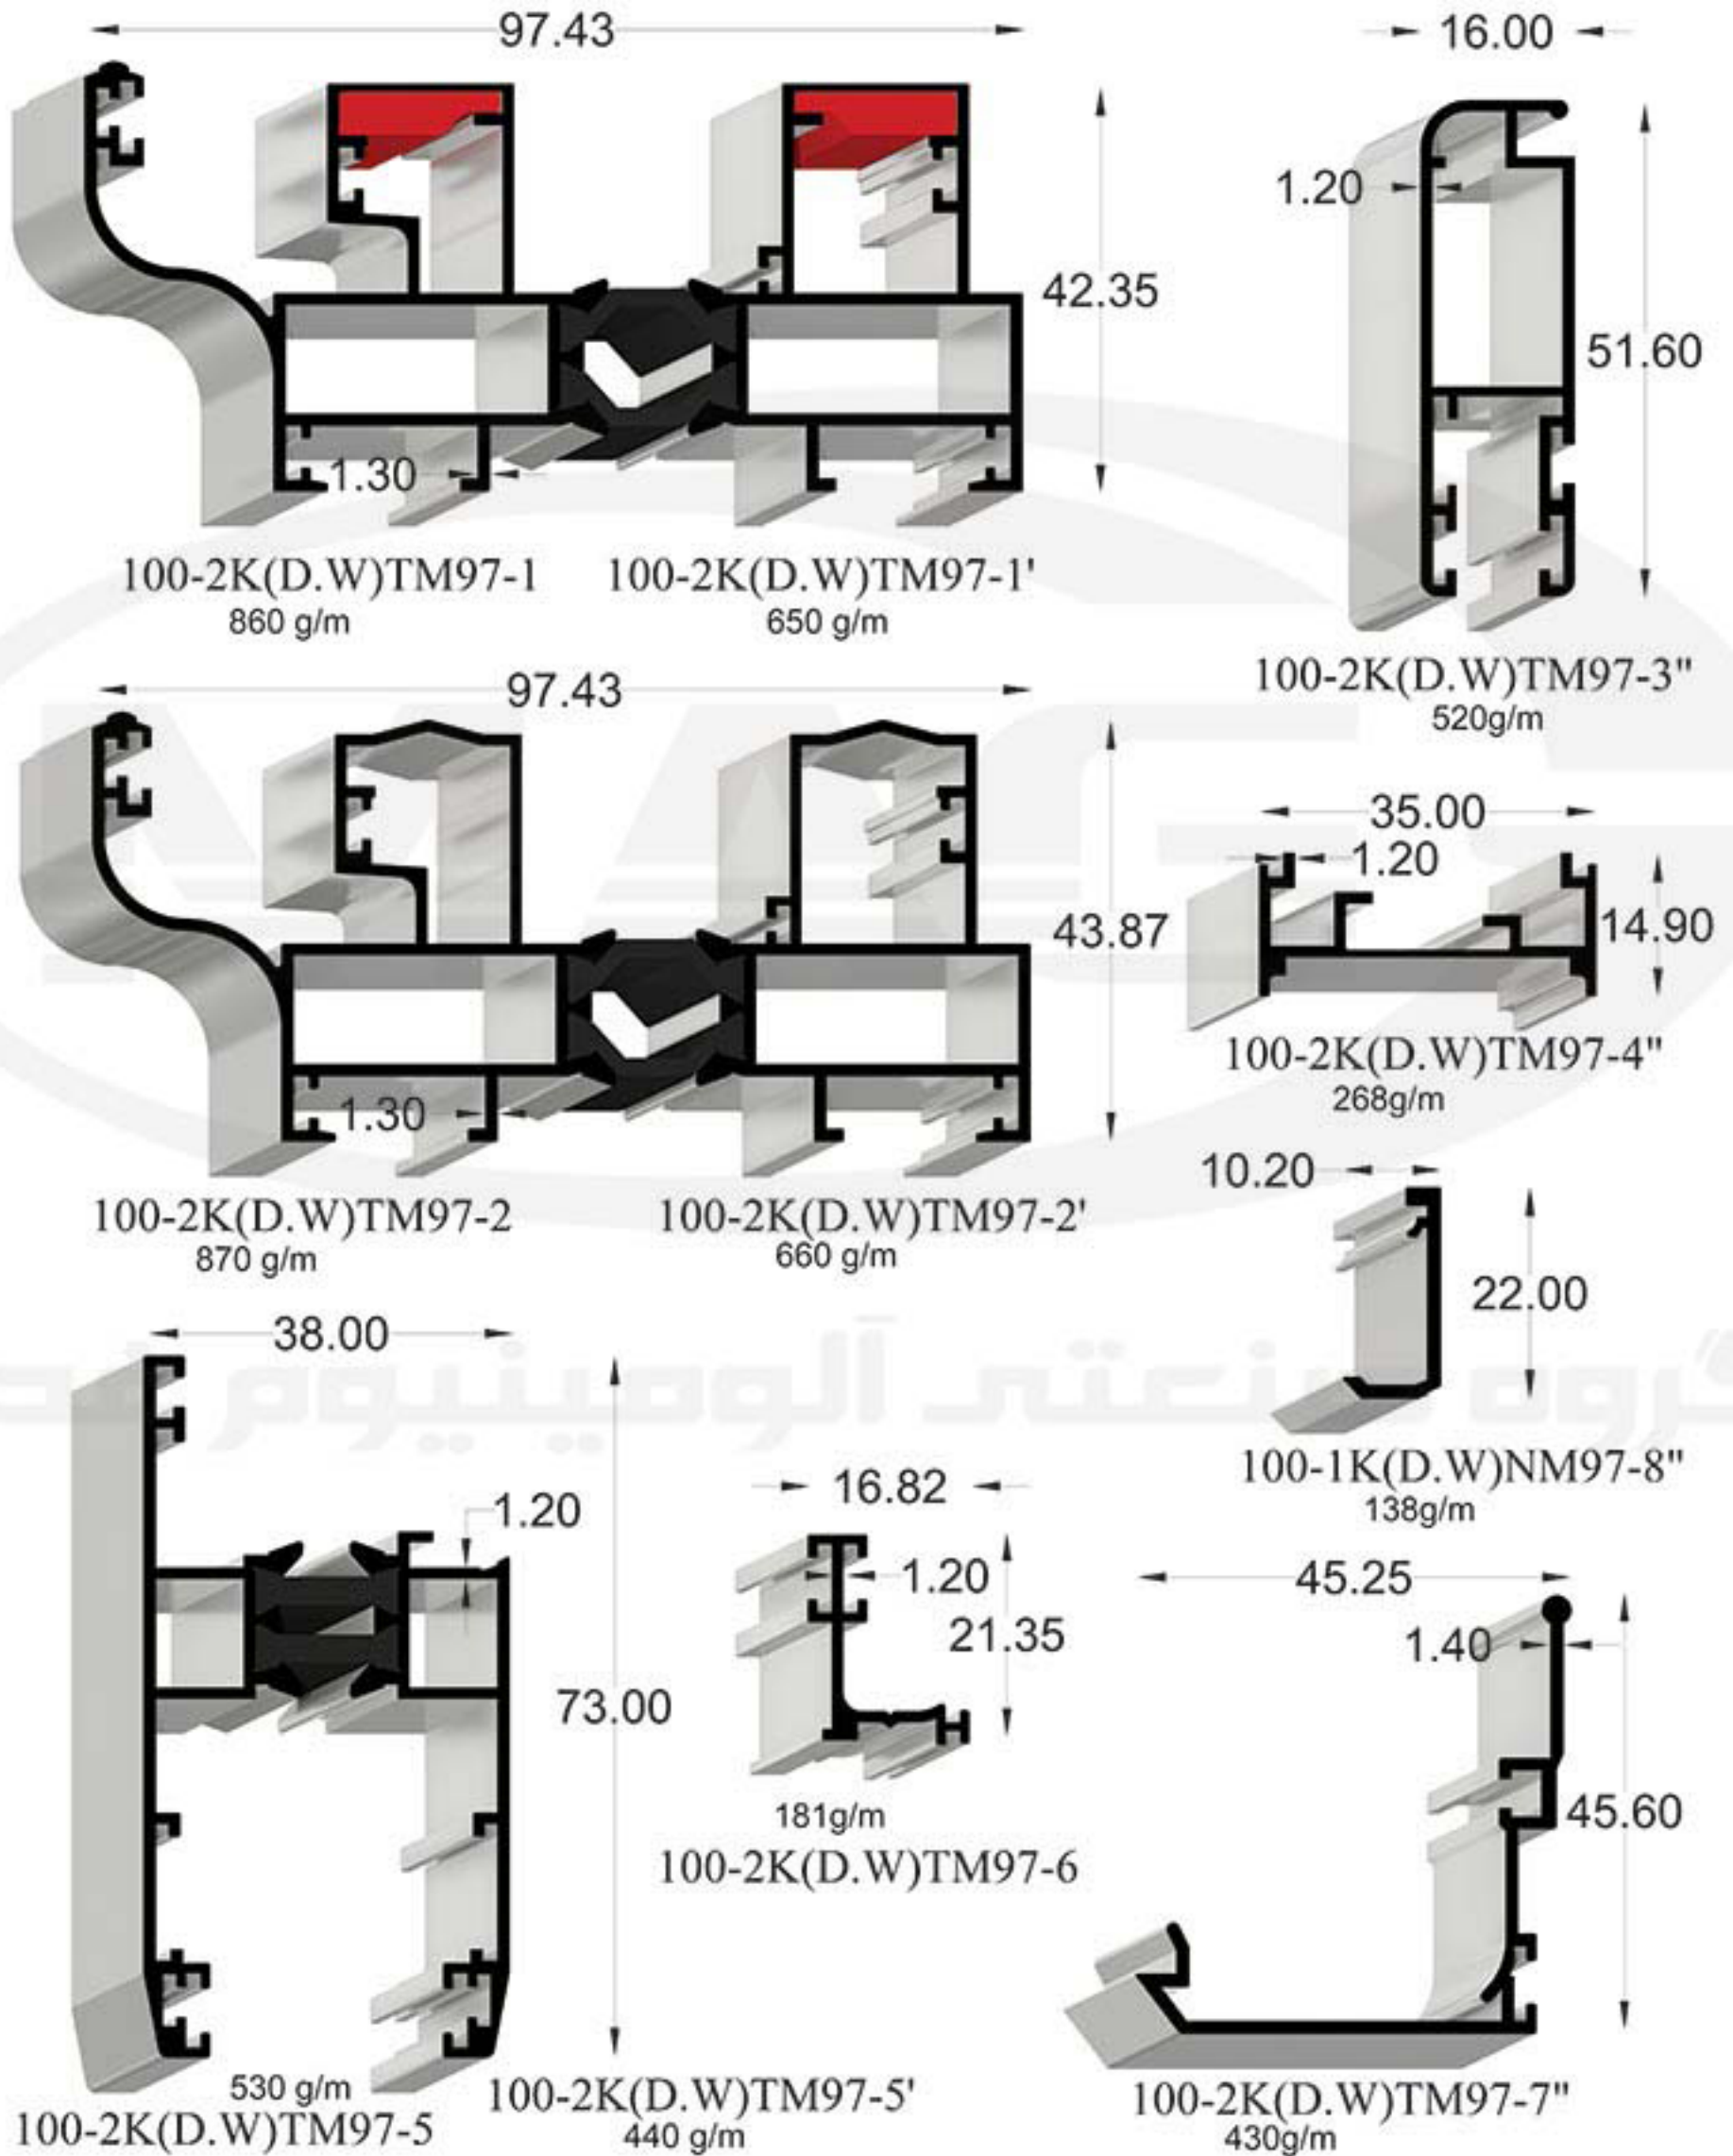

سیستم درب و پنجره کشویی ترمال بریک مگنت ۹۷ میلیمتر

Thermal Break Magnetic Door & Window System 97mm

گروه صنعتی آلومینیوم غدیر

Code:100-2K(D.W)TM97

Code:100-2K(D.W)TM97

Code 100-2K(D.W)TM97

GHADIR ALUMINIUM IND. GROUP