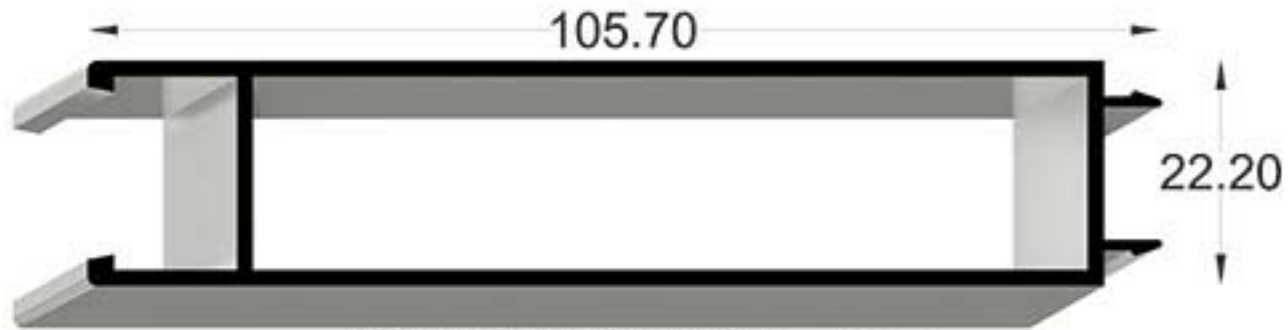

100-7K(D.W)N80-3
360 gr/m

100-7K(D.W)N80-4" 970 gr/m

100-7K(D.W)N80-6" 1070 gr/m