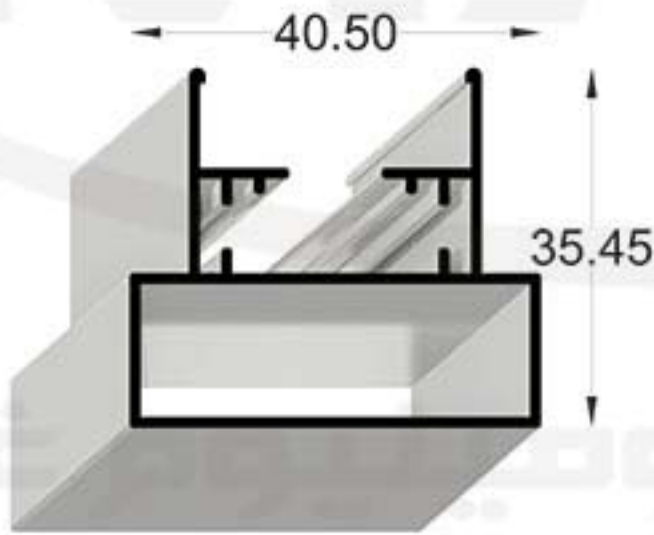

102A-13
520 gr/m