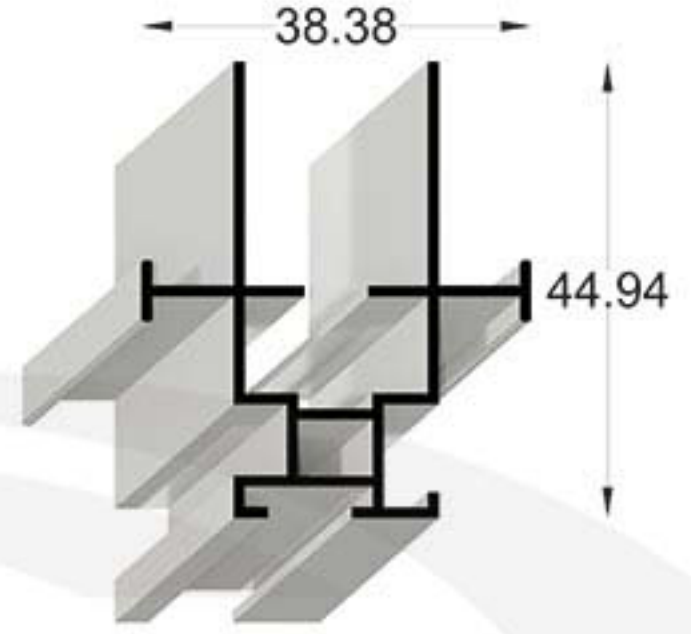

Gride System

GHADIR ALUMINIUM IND. GROUP

Code:102A

102A-1
330 gr/m

102A-2
370 gr/m

102A-3
470 gr/m

102A-4
180 gr/m

102A-11
500 gr/m