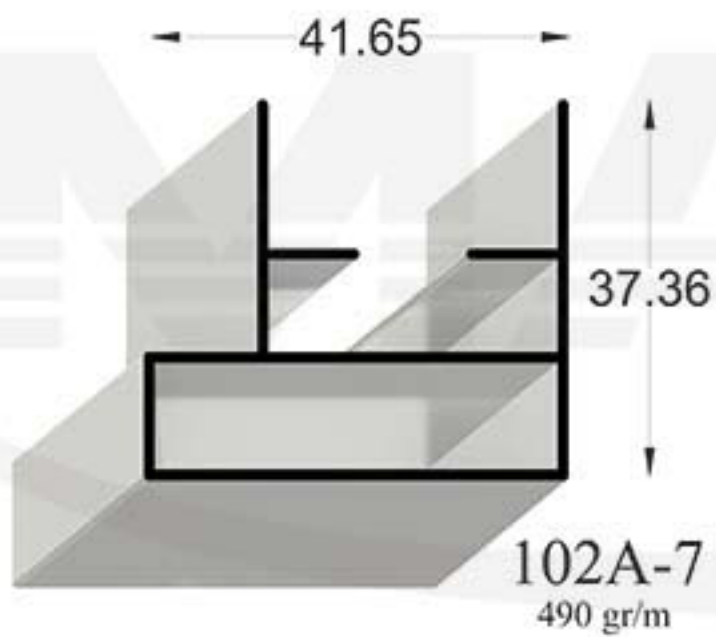

Gride System

GHADIR ALUMINIUM IND. GROUP

Code:102A

102A-1
330 gr/m

102A-2
370 gr/m

102A-3
470 gr/m

102A-4
180 gr/m

102A-11
500 gr/m