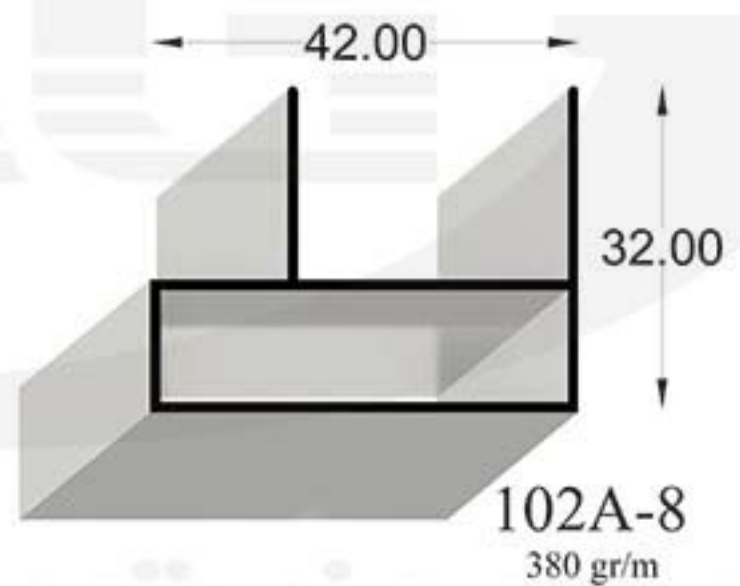

Gride System

GHADIR ALUMINIUM IND. GROUP

Code:102A

102A-1
330 gr/m

102A-2
370 gr/m

102A-3
470 gr/m

102A-4
180 gr/m

102A-11
500 gr/m