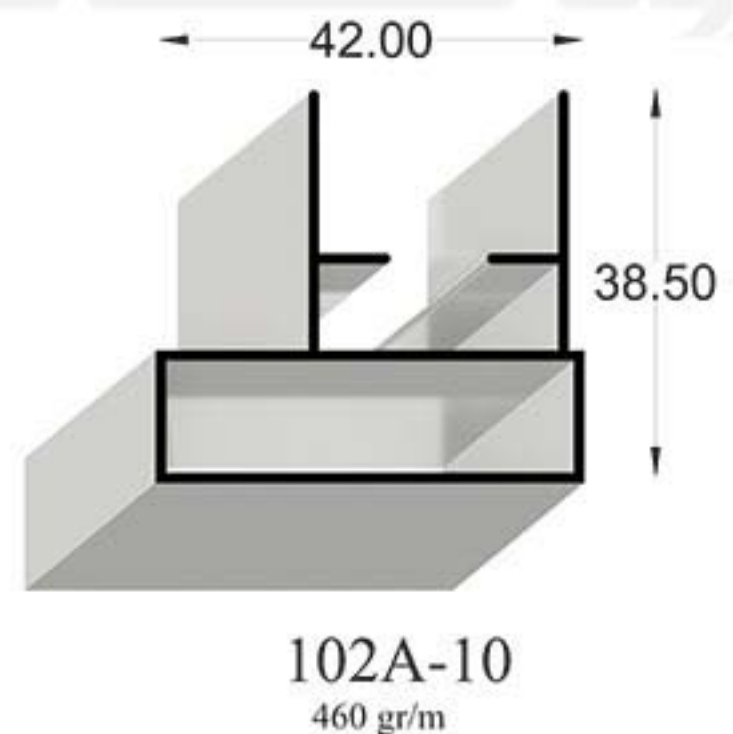

Gride System

GHADIR ALUMINIUM IND. GROUP

Code:102A

102A-1
330 gr/m

102A-2
370 gr/m

102A-3
470 gr/m

102A-4
180 gr/m

102A-11
500 gr/m