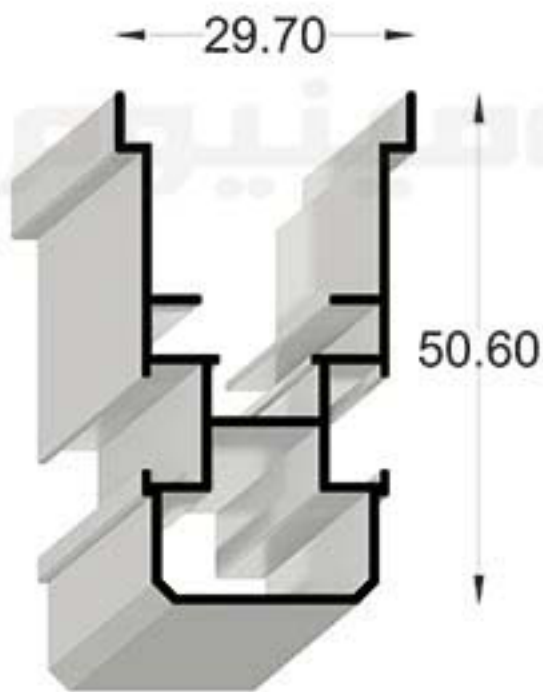

Gride System

GHADIR ALUMINIUM IND. GROUP

Code:102A

102A-1
330 gr/m

102A-2
370 gr/m

102A-3
470 gr/m

102A-4
180 gr/m

102A-11
500 gr/m