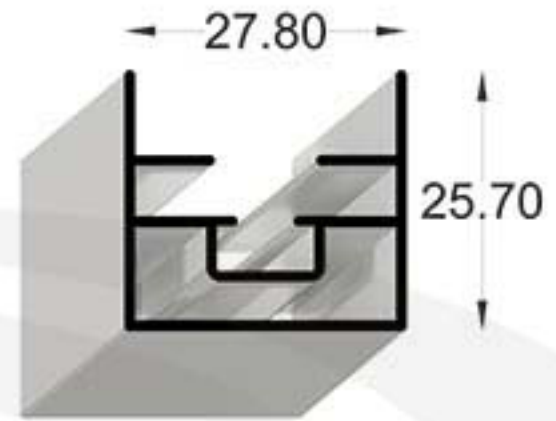

Gride System

GHADIR ALUMINIUM IND. GROUP

Code:102A

102A-1
330 gr/m

102A-2
370 gr/m

102A-3
470 gr/m

102A-4
180 gr/m

102A-11
500 gr/m