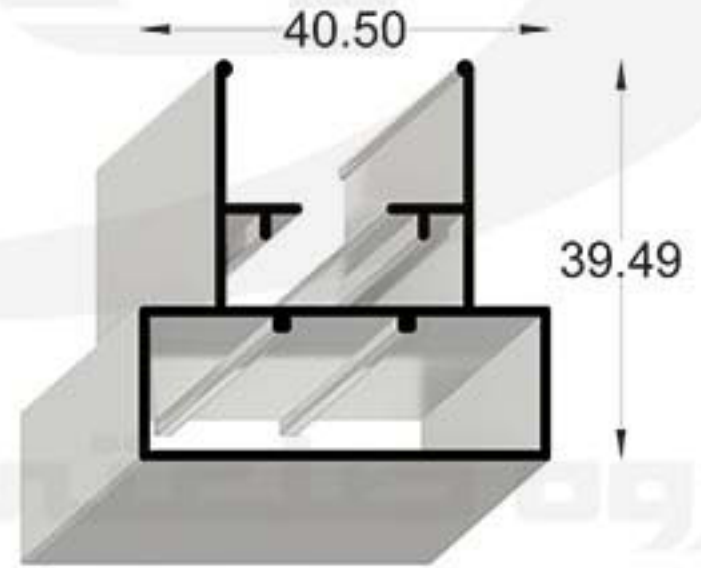

102A-14
520 gr/m