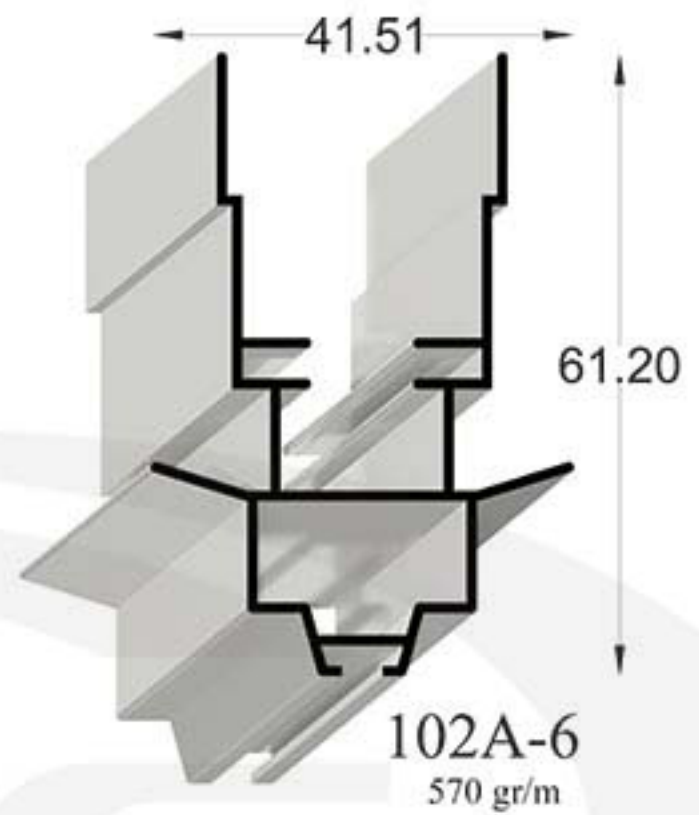

Gride System

GHADIR ALUMINIUM IND. GROUP

Code:102A

102A-1
330 gr/m

102A-2
370 gr/m

102A-3
470 gr/m

102A-4
180 gr/m

102A-11
500 gr/m