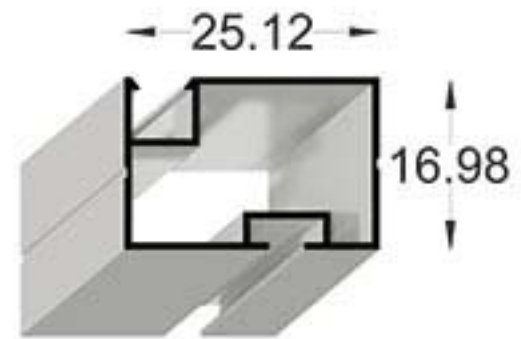

Gride System

GHADIR ALUMINIUM IND. GROUP

Code:102A

102A-1
330 gr/m

102A-2
370 gr/m

102A-3
470 gr/m

102A-4
180 gr/m

102A-11
500 gr/m