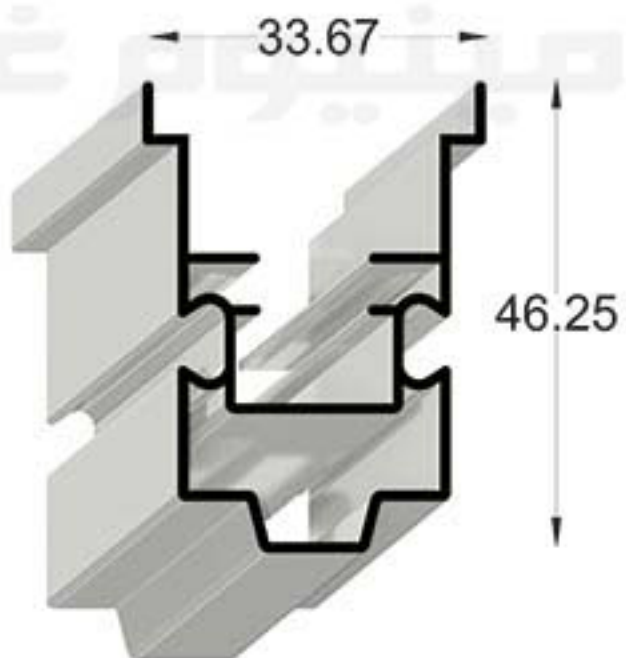

Gride System

GHADIR ALUMINIUM IND. GROUP

Code:102A

102A-1
330 gr/m

102A-2
370 gr/m

102A-3
470 gr/m

102A-4
180 gr/m

102A-11
500 gr/m