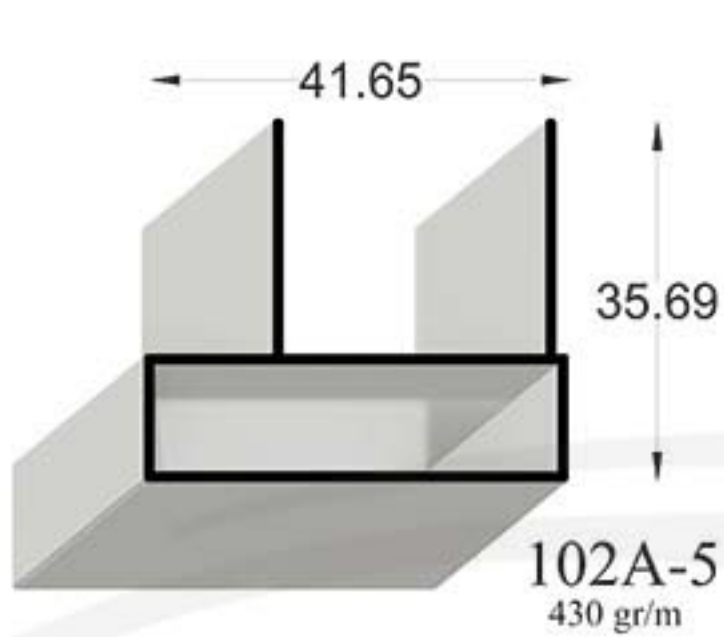

Gride System

GHADIR ALUMINIUM IND. GROUP

Code:102A

102A-1
330 gr/m

102A-2
370 gr/m

102A-3
470 gr/m

102A-4
180 gr/m

102A-11
500 gr/m