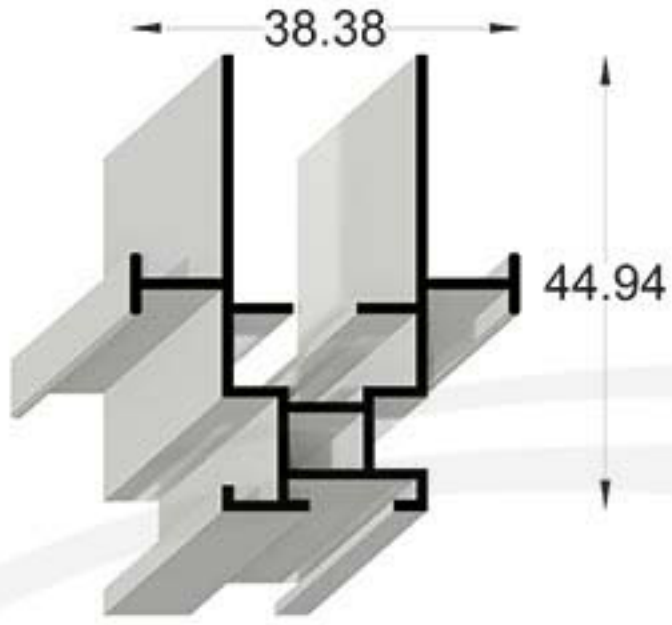

Gride System

GHADIR ALUMINIUM IND. GROUP

Code:102A

102A-1
330 gr/m

102A-2
370 gr/m

102A-3
470 gr/m

102A-4
180 gr/m

102A-11
500 gr/m