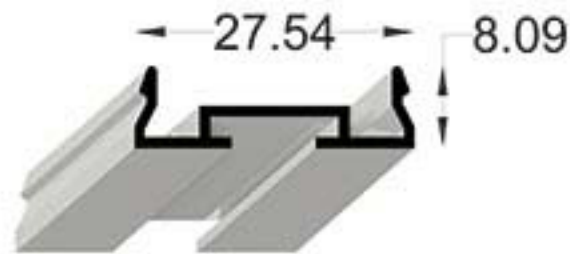

102A-15
160 gr/m