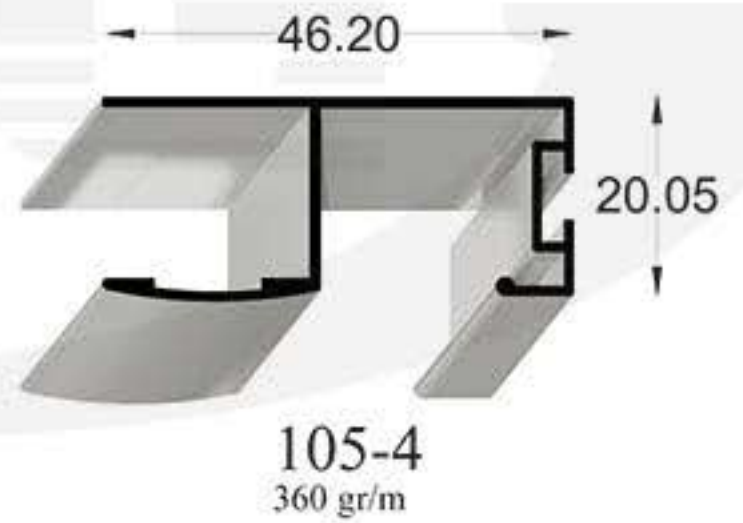

Code:105

گروه صنعتی آلومینیوم غدیر

105-21
300 gr/m

105-22
770 gr/m

105-23
800 gr/m

105-24
120 gr/m

105-25
340 gr/m

105-26
650 gr/m