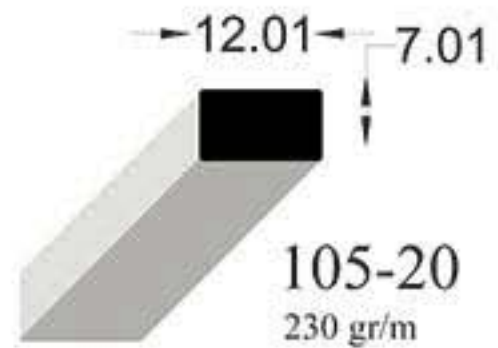

Code:105

گروه صنعتی آلومینیوم غدیر

105-21
300 gr/m

105-22
770 gr/m

105-23
800 gr/m

105-24
120 gr/m

105-25
340 gr/m

105-26
650 gr/m