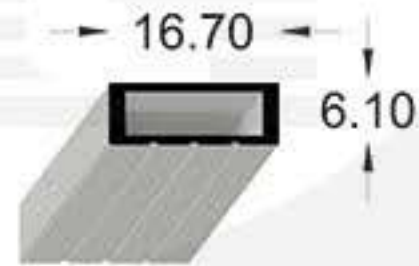

Code:105

گروه صنعتی آلومینیوم غدیر

105-21
300 gr/m

105-22
770 gr/m

105-23
800 gr/m

105-24
120 gr/m

105-25
340 gr/m

105-26
650 gr/m