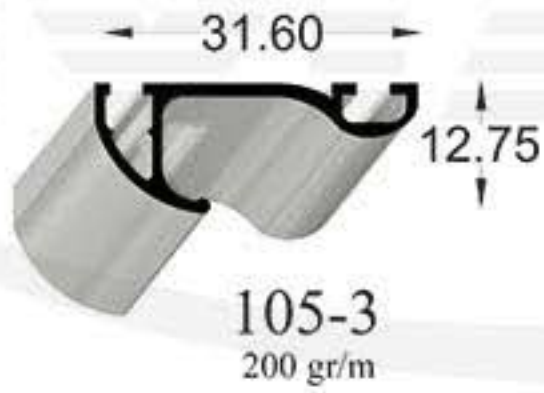

Code:105

گروه صنعتی آلومینیوم غدیر

105-21
300 gr/m

105-22
770 gr/m

105-23
800 gr/m

105-24
120 gr/m

105-25
340 gr/m

105-26
650 gr/m