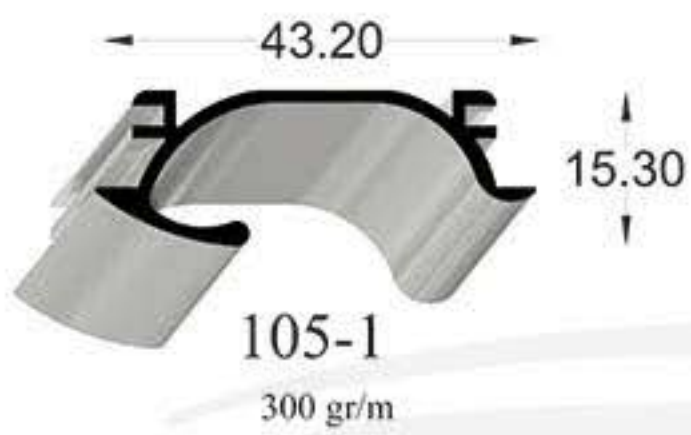

Code:105

گروه صنعتی آلومینیوم غدیر

105-21
300 gr/m

105-22
770 gr/m

105-23
800 gr/m

105-24
120 gr/m

105-25
340 gr/m

105-26
650 gr/m