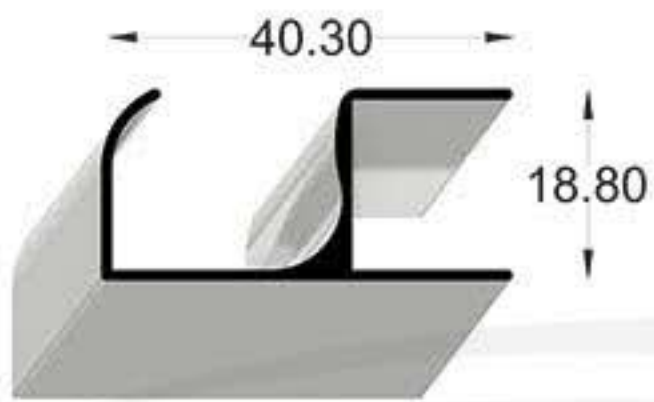

Code:105

گروه صنعتی آلومینیوم غدیر

105-21
300 gr/m

105-22
770 gr/m

105-23
800 gr/m

105-24
120 gr/m

105-25
340 gr/m

105-26
650 gr/m