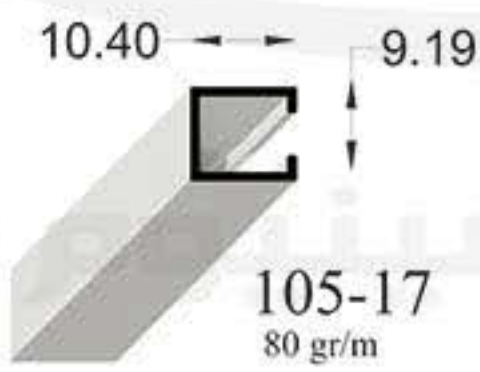

Code:105

گروه صنعتی آلومینیوم غدیر

105-21
300 gr/m

105-22
770 gr/m

105-23
800 gr/m

105-24
120 gr/m

105-25
340 gr/m

105-26
650 gr/m