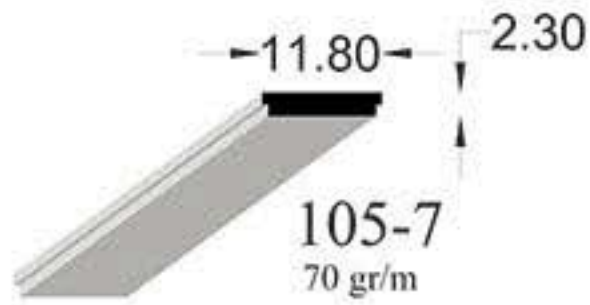

Code:105

گروه صنعتی آلومینیوم غدیر

105-21
300 gr/m

105-22
770 gr/m

105-23
800 gr/m

105-24
120 gr/m

105-25
340 gr/m

105-26
650 gr/m