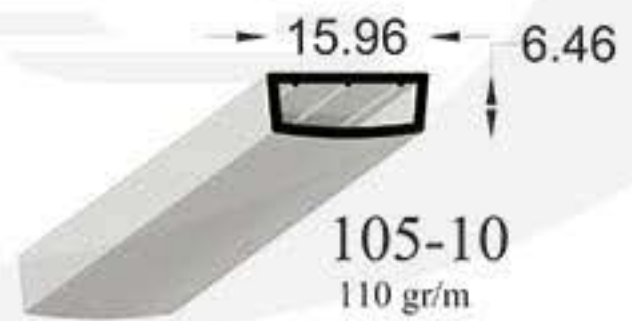

Code:105

گروه صنعتی آلومینیوم غدیر

105-21
300 gr/m

105-22
770 gr/m

105-23
800 gr/m

105-24
120 gr/m

105-25
340 gr/m

105-26
650 gr/m