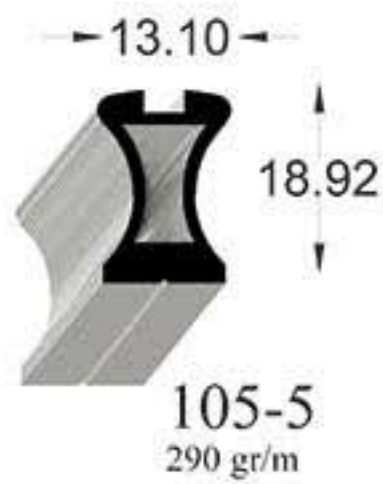

Code:105

گروه صنعتی آلومینیوم غدیر

105-21
300 gr/m

105-22
770 gr/m

105-23
800 gr/m

105-24
120 gr/m

105-25
340 gr/m

105-26
650 gr/m