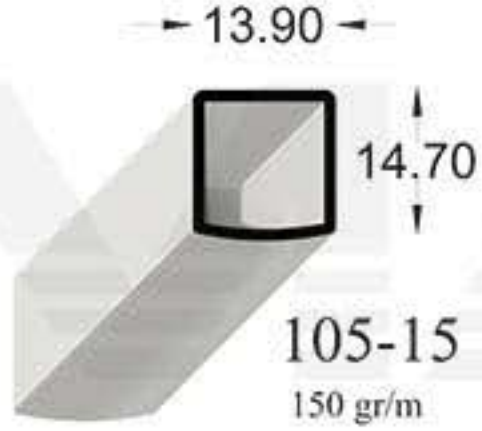

Code:105

گروه صنعتی آلومینیوم غدیر

105-21
300 gr/m

105-22
770 gr/m

105-23
800 gr/m

105-24
120 gr/m

105-25
340 gr/m

105-26
650 gr/m