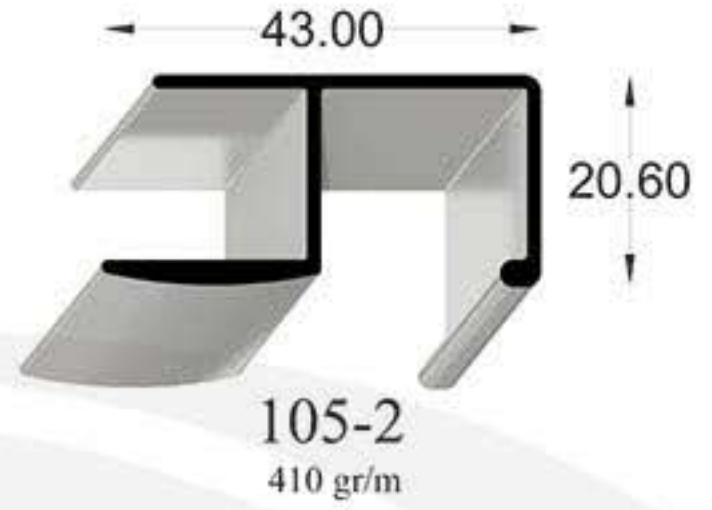

Code:105

گروه صنعتی آلومینیوم غدیر

105-21
300 gr/m

105-22
770 gr/m

105-23
800 gr/m

105-24
120 gr/m

105-25
340 gr/m

105-26
650 gr/m