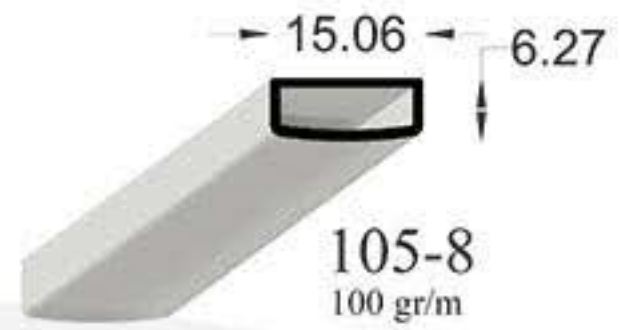

Code:105

گروه صنعتی آلومینیوم غدیر

105-21
300 gr/m

105-22
770 gr/m

105-23
800 gr/m

105-24
120 gr/m

105-25
340 gr/m

105-26
650 gr/m