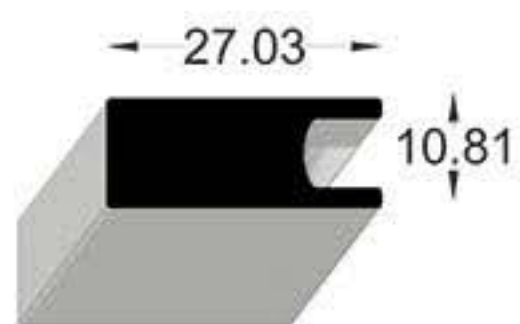

Code:105

گروه صنعتی آلومینیوم غدیر

105-21
300 gr/m

105-22
770 gr/m

105-23
800 gr/m

105-24
120 gr/m

105-25
340 gr/m

105-26
650 gr/m