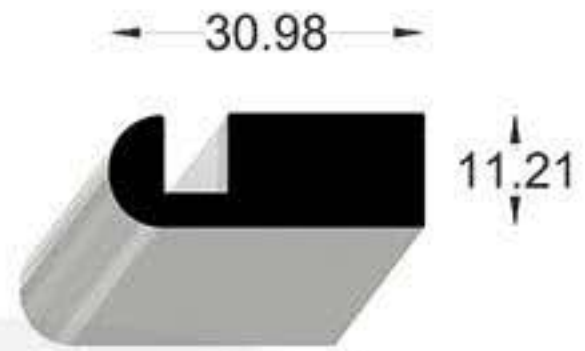

Code:105

گروه صنعتی آلومینیوم غدیر

105-21
300 gr/m

105-22
770 gr/m

105-23
800 gr/m

105-24
120 gr/m

105-25
340 gr/m

105-26
650 gr/m