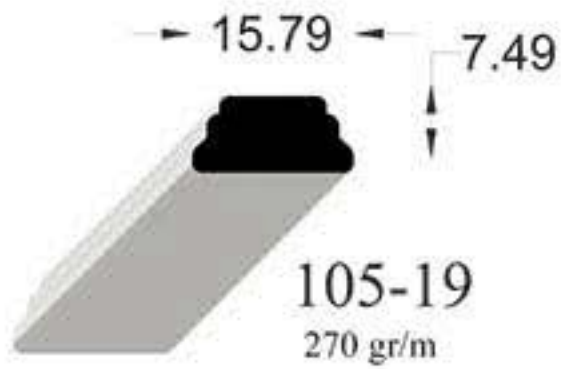

Code:105

گروه صنعتی آلومینیوم غدیر

105-21
300 gr/m

105-22
770 gr/m

105-23
800 gr/m

105-24
120 gr/m

105-25
340 gr/m

105-26
650 gr/m