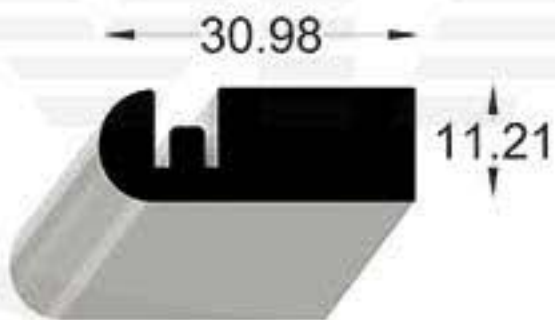

Code:105

گروه صنعتی آلومینیوم غدیر

105-21
300 gr/m

105-22
770 gr/m

105-23
800 gr/m

105-24
120 gr/m

105-25
340 gr/m

105-26
650 gr/m