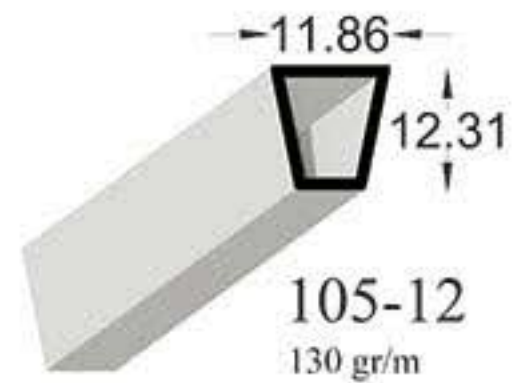

Code:105

گروه صنعتی آلومینیوم غدیر

105-21
300 gr/m

105-22
770 gr/m

105-23
800 gr/m

105-24
120 gr/m

105-25
340 gr/m

105-26
650 gr/m