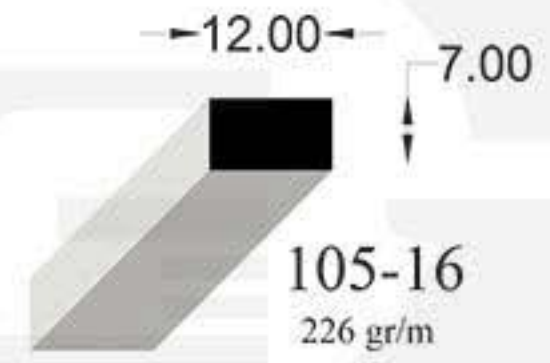

Code:105

گروه صنعتی آلومینیوم غدیر

105-21
300 gr/m

105-22
770 gr/m

105-23
800 gr/m

105-24
120 gr/m

105-25
340 gr/m

105-26
650 gr/m