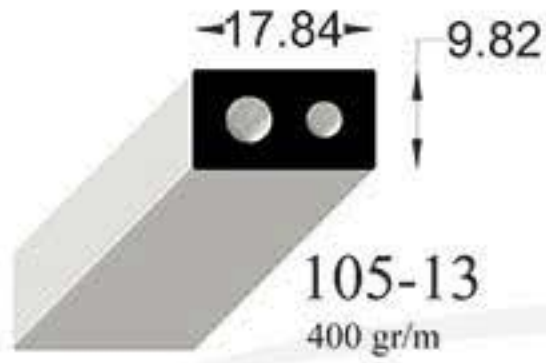

Code:105

گروه صنعتی آلومینیوم غدیر

105-21
300 gr/m

105-22
770 gr/m

105-23
800 gr/m

105-24
120 gr/m

105-25
340 gr/m

105-26
650 gr/m