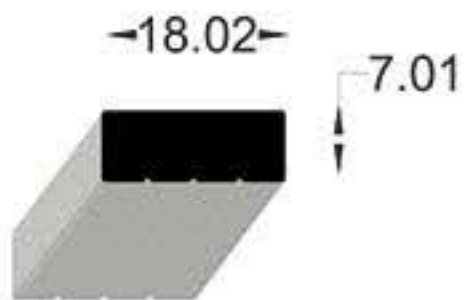

Code:105

گروه صنعتی آلومینیوم غدیر

105-21
300 gr/m

105-22
770 gr/m

105-23
800 gr/m

105-24
120 gr/m

105-25
340 gr/m

105-26
650 gr/m