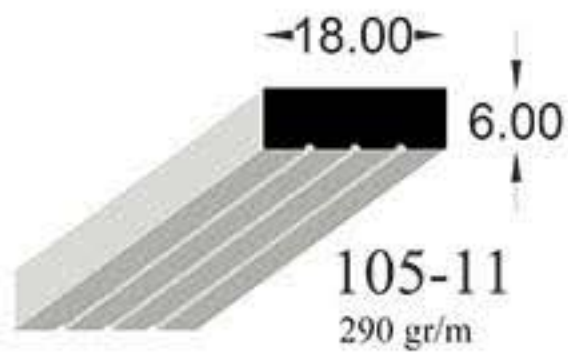

Code:105

گروه صنعتی آلومینیوم غدیر

105-21
300 gr/m

105-22
770 gr/m

105-23
800 gr/m

105-24
120 gr/m

105-25
340 gr/m

105-26
650 gr/m