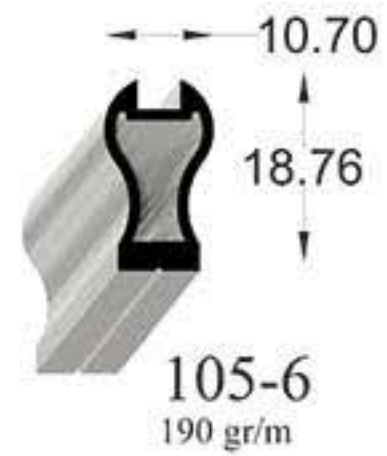

Code:105

گروه صنعتی آلومینیوم غدیر

105-21
300 gr/m

105-22
770 gr/m

105-23
800 gr/m

105-24
120 gr/m

105-25
340 gr/m

105-26
650 gr/m