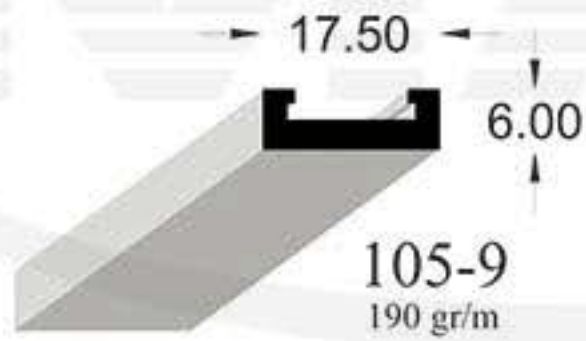

Code:105

گروه صنعتی آلومینیوم غدیر

105-21
300 gr/m

105-22
770 gr/m

105-23
800 gr/m

105-24
120 gr/m

105-25
340 gr/m

105-26
650 gr/m