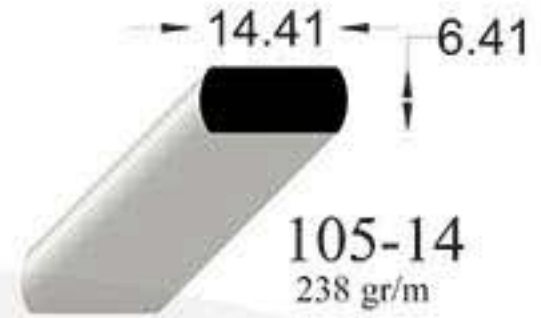

Code:105

گروه صنعتی آلومینیوم غدیر

105-21
300 gr/m

105-22
770 gr/m

105-23
800 gr/m

105-24
120 gr/m

105-25
340 gr/m

105-26
650 gr/m