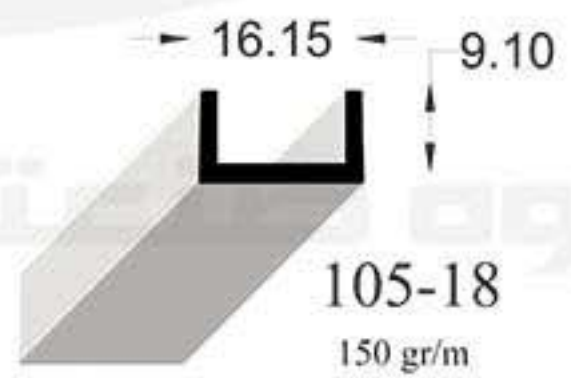

Code:105

گروه صنعتی آلومینیوم غدیر

105-21
300 gr/m

105-22
770 gr/m

105-23
800 gr/m

105-24
120 gr/m

105-25
340 gr/m

105-26
650 gr/m