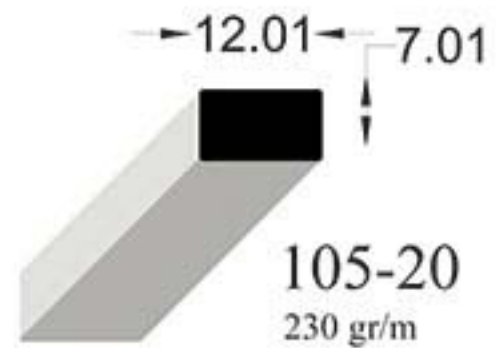

Code:105

گروه صنعتی آلومینیوم غدیر

105-21  
300 gr/m

105-22  
770 gr/m

105-23  
800 gr/m

105-24  
120 gr/m

105-25  
340 gr/m

105-26  
650 gr/m