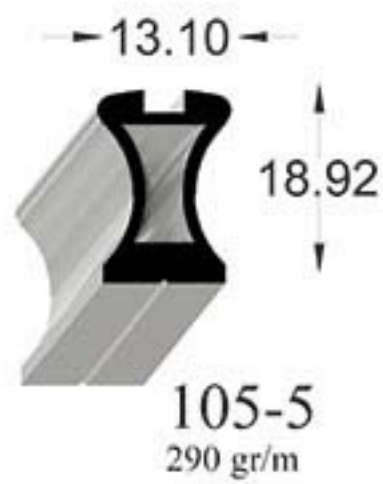

Code:105

گروه صنعتی آلومینیوم غدیر

105-21  
300 gr/m

105-22  
770 gr/m

105-23  
800 gr/m

105-24  
120 gr/m

105-25  
340 gr/m

105-26  
650 gr/m