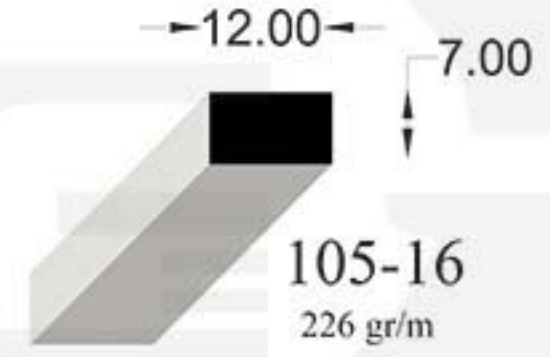

Code:105

گروه صنعتی آلومینیوم غدیر

105-21  
300 gr/m

105-22  
770 gr/m

105-23  
800 gr/m

105-24  
120 gr/m

105-25  
340 gr/m

105-26  
650 gr/m