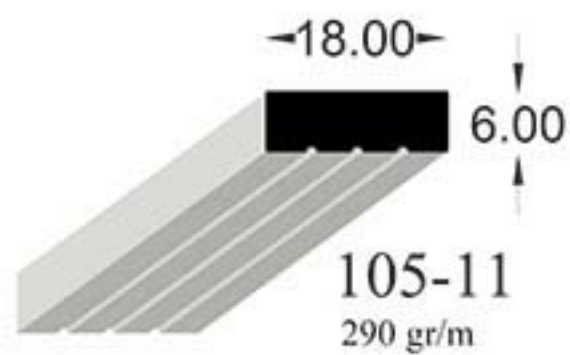

Code:105

گروه صنعتی آلومینیوم غدیر

105-21  
300 gr/m

105-22  
770 gr/m

105-23  
800 gr/m

105-24  
120 gr/m

105-25  
340 gr/m

105-26  
650 gr/m