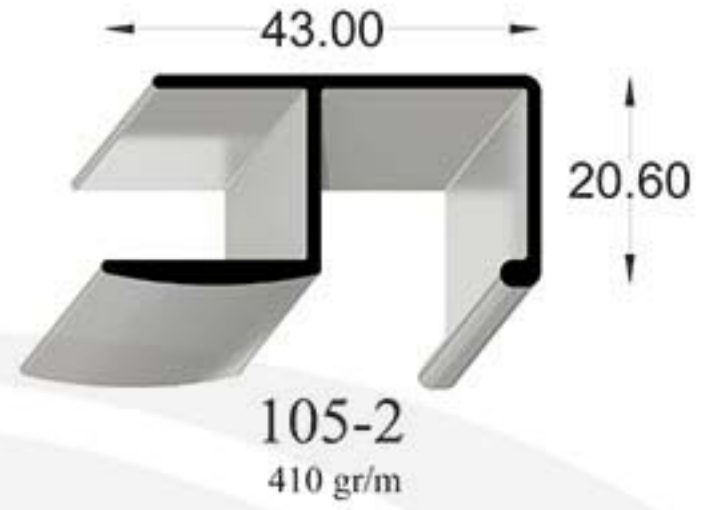

Code:105

گروه صنعتی آلومینیوم غدیر

105-21  
300 gr/m

105-22  
770 gr/m

105-23  
800 gr/m

105-24  
120 gr/m

105-25  
340 gr/m

105-26  
650 gr/m