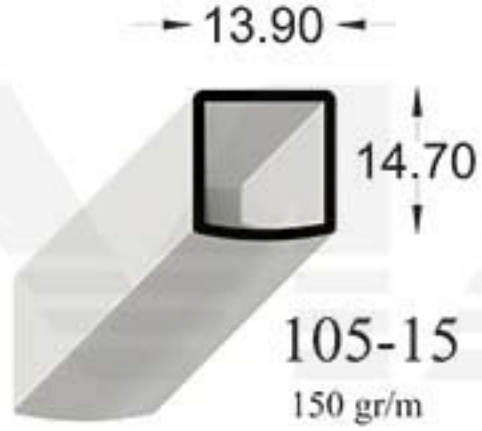

Code:105

گروه صنعتی آلومینیوم غدیر

105-21  
300 gr/m

105-22  
770 gr/m

105-23  
800 gr/m

105-24  
120 gr/m

105-25  
340 gr/m

105-26  
650 gr/m