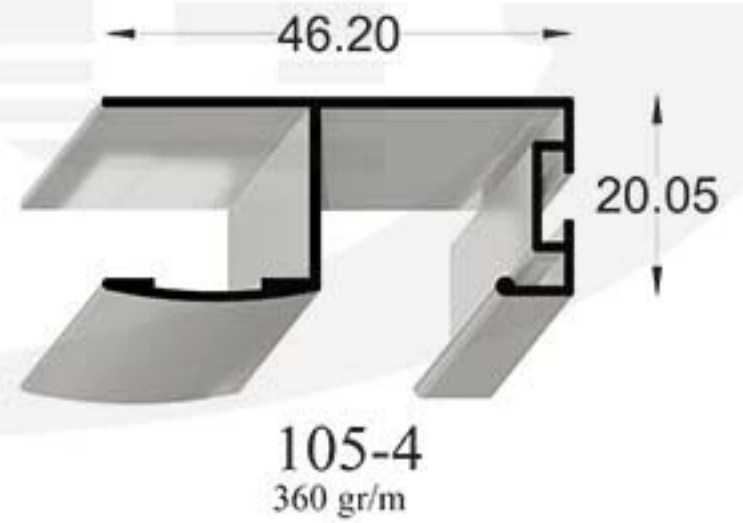

Code:105

گروه صنعتی آلومینیوم غدیر

105-21  
300 gr/m

105-22  
770 gr/m

105-23  
800 gr/m

105-24  
120 gr/m

105-25  
340 gr/m

105-26  
650 gr/m