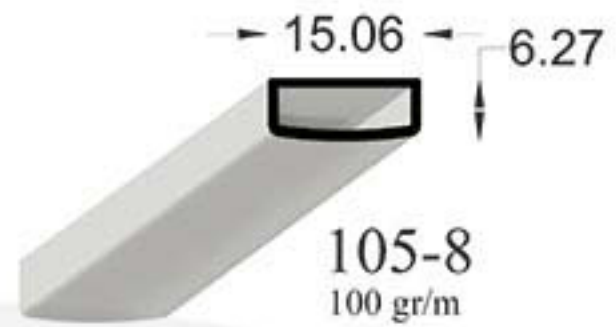

Code:105

گروه صنعتی آلومینیوم غدیر

105-21  
300 gr/m

105-22  
770 gr/m

105-23  
800 gr/m

105-24  
120 gr/m

105-25  
340 gr/m

105-26  
650 gr/m