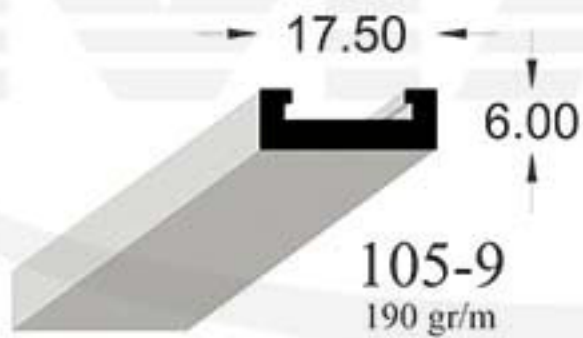

Code:105

گروه صنعتی آلومینیوم غدیر

105-21  
300 gr/m

105-22  
770 gr/m

105-23  
800 gr/m

105-24  
120 gr/m

105-25  
340 gr/m

105-26  
650 gr/m