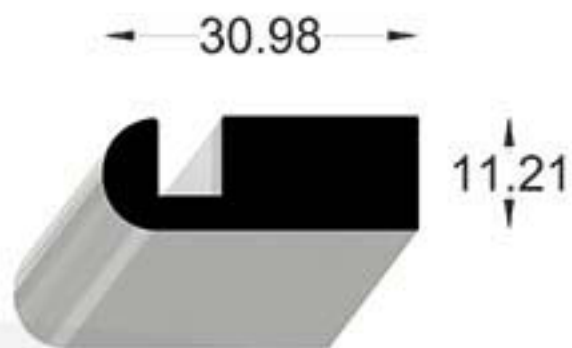

Code:105

گروه صنعتی آلومینیوم غدیر

105-21  
300 gr/m

105-22  
770 gr/m

105-23  
800 gr/m

105-24  
120 gr/m

105-25  
340 gr/m

105-26  
650 gr/m