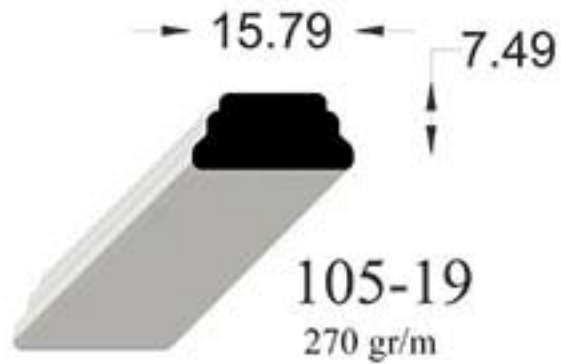

Code:105

گروه صنعتی آلومینیوم غدیر

105-21  
300 gr/m

105-22  
770 gr/m

105-23  
800 gr/m

105-24  
120 gr/m

105-25  
340 gr/m

105-26  
650 gr/m