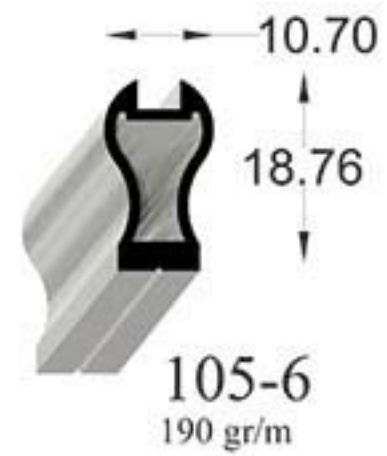

Code:105

گروه صنعتی آلومینیوم غدیر

105-21  
300 gr/m

105-22  
770 gr/m

105-23  
800 gr/m

105-24  
120 gr/m

105-25  
340 gr/m

105-26  
650 gr/m