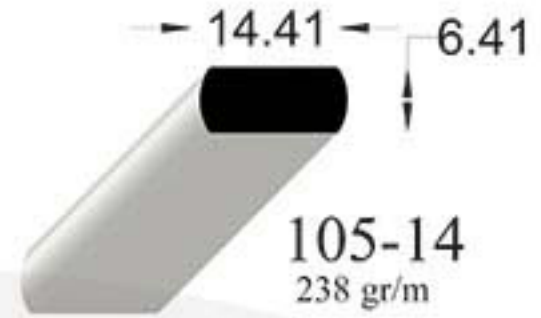

Code:105

گروه صنعتی آلومینیوم غدیر

105-21  
300 gr/m

105-22  
770 gr/m

105-23  
800 gr/m

105-24  
120 gr/m

105-25  
340 gr/m

105-26  
650 gr/m