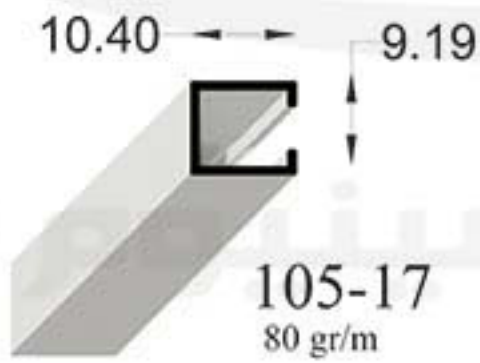

Code:105

گروه صنعتی آلومینیوم غدیر

105-21  
300 gr/m

105-22  
770 gr/m

105-23  
800 gr/m

105-24  
120 gr/m

105-25  
340 gr/m

105-26  
650 gr/m