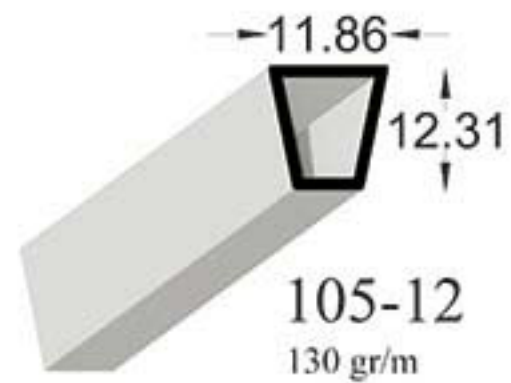

Code:105

گروه صنعتی آلومینیوم غدیر

105-21  
300 gr/m

105-22  
770 gr/m

105-23  
800 gr/m

105-24  
120 gr/m

105-25  
340 gr/m

105-26  
650 gr/m