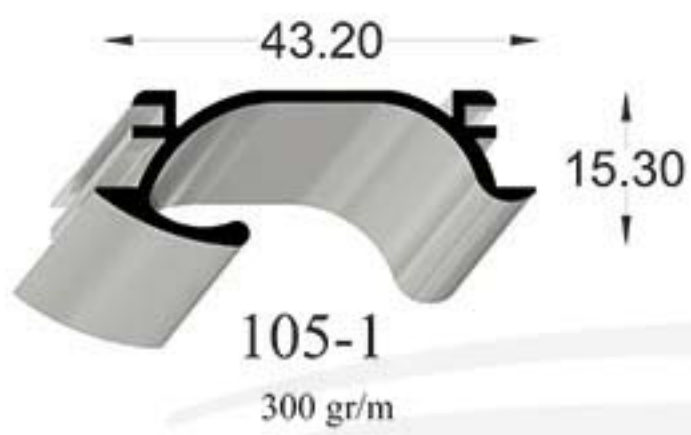

Code:105

گروه صنعتی آلومینیوم غدیر

105-21  
300 gr/m

105-22  
770 gr/m

105-23  
800 gr/m

105-24  
120 gr/m

105-25  
340 gr/m

105-26  
650 gr/m