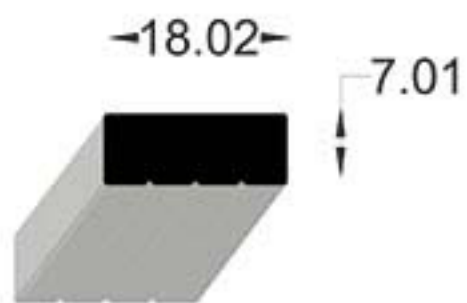

Code:105

گروه صنعتی آلومینیوم غدیر

105-21  
300 gr/m

105-22  
770 gr/m

105-23  
800 gr/m

105-24  
120 gr/m

105-25  
340 gr/m

105-26  
650 gr/m