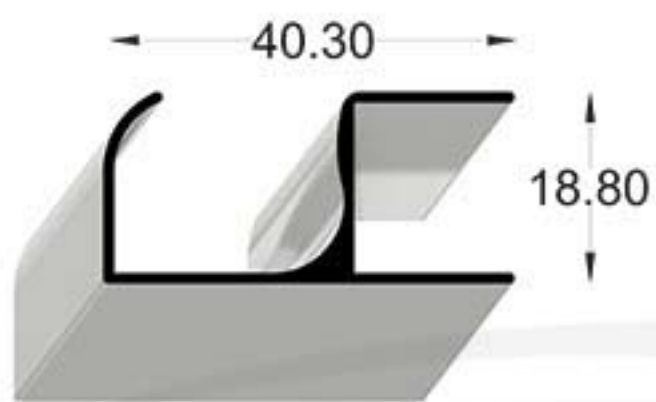

Code:105

گروه صنعتی آلومینیوم غدیر

105-21  
300 gr/m

105-22  
770 gr/m

105-23  
800 gr/m

105-24  
120 gr/m

105-25  
340 gr/m

105-26  
650 gr/m