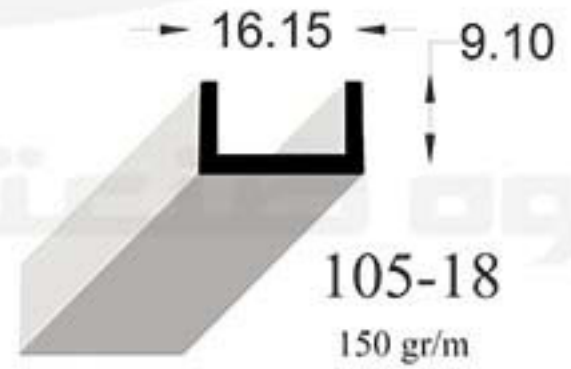

Code:105

گروه صنعتی آلومینیوم غدیر

105-21  
300 gr/m

105-22  
770 gr/m

105-23  
800 gr/m

105-24  
120 gr/m

105-25  
340 gr/m

105-26  
650 gr/m