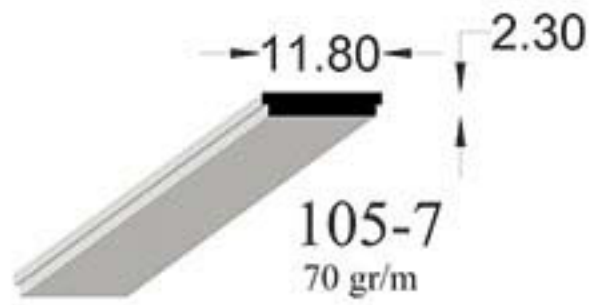

Code:105

گروه صنعتی آلومینیوم غدیر

105-21  
300 gr/m

105-22  
770 gr/m

105-23  
800 gr/m

105-24  
120 gr/m

105-25  
340 gr/m

105-26  
650 gr/m