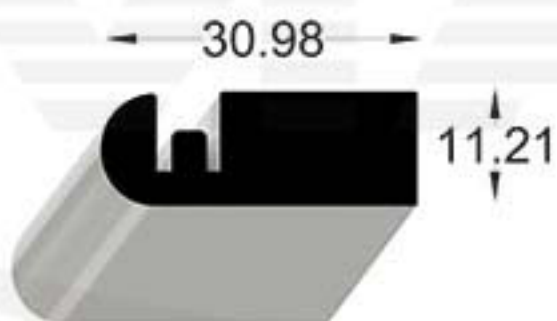

Code:105

گروه صنعتی آلومینیوم غدیر

105-21  
300 gr/m

105-22  
770 gr/m

105-23  
800 gr/m

105-24  
120 gr/m

105-25  
340 gr/m

105-26  
650 gr/m