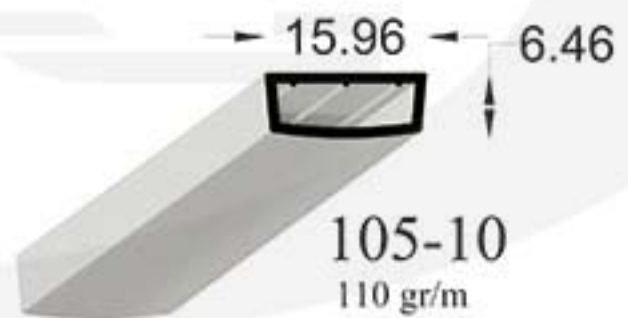

Code:105

گروه صنعتی آلومینیوم غدیر

105-21  
300 gr/m

105-22  
770 gr/m

105-23  
800 gr/m

105-24  
120 gr/m

105-25  
340 gr/m

105-26  
650 gr/m