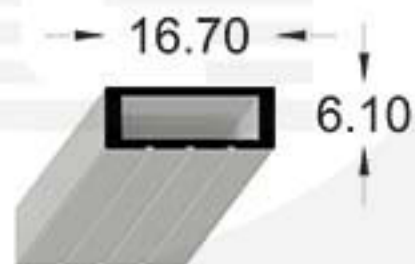

Code:105

گروه صنعتی آلومینیوم غدیر

105-21  
300 gr/m

105-22  
770 gr/m

105-23  
800 gr/m

105-24  
120 gr/m

105-25  
340 gr/m

105-26  
650 gr/m