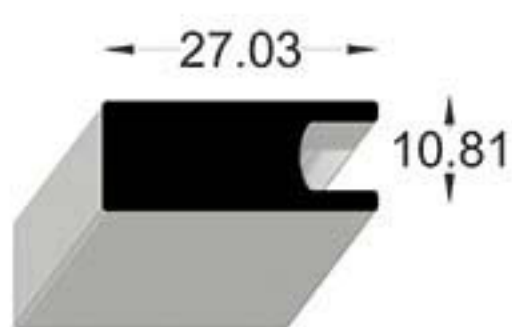

Code:105

گروه صنعتی آلومینیوم غدیر

105-21  
300 gr/m

105-22  
770 gr/m

105-23  
800 gr/m

105-24  
120 gr/m

105-25  
340 gr/m

105-26  
650 gr/m