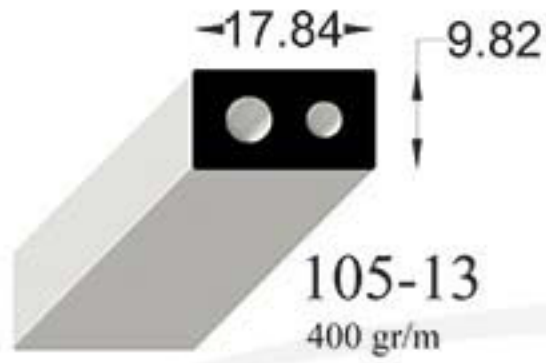

Code:105

گروه صنعتی آلومینیوم غدیر

105-21  
300 gr/m

105-22  
770 gr/m

105-23  
800 gr/m

105-24  
120 gr/m

105-25  
340 gr/m

105-26  
650 gr/m